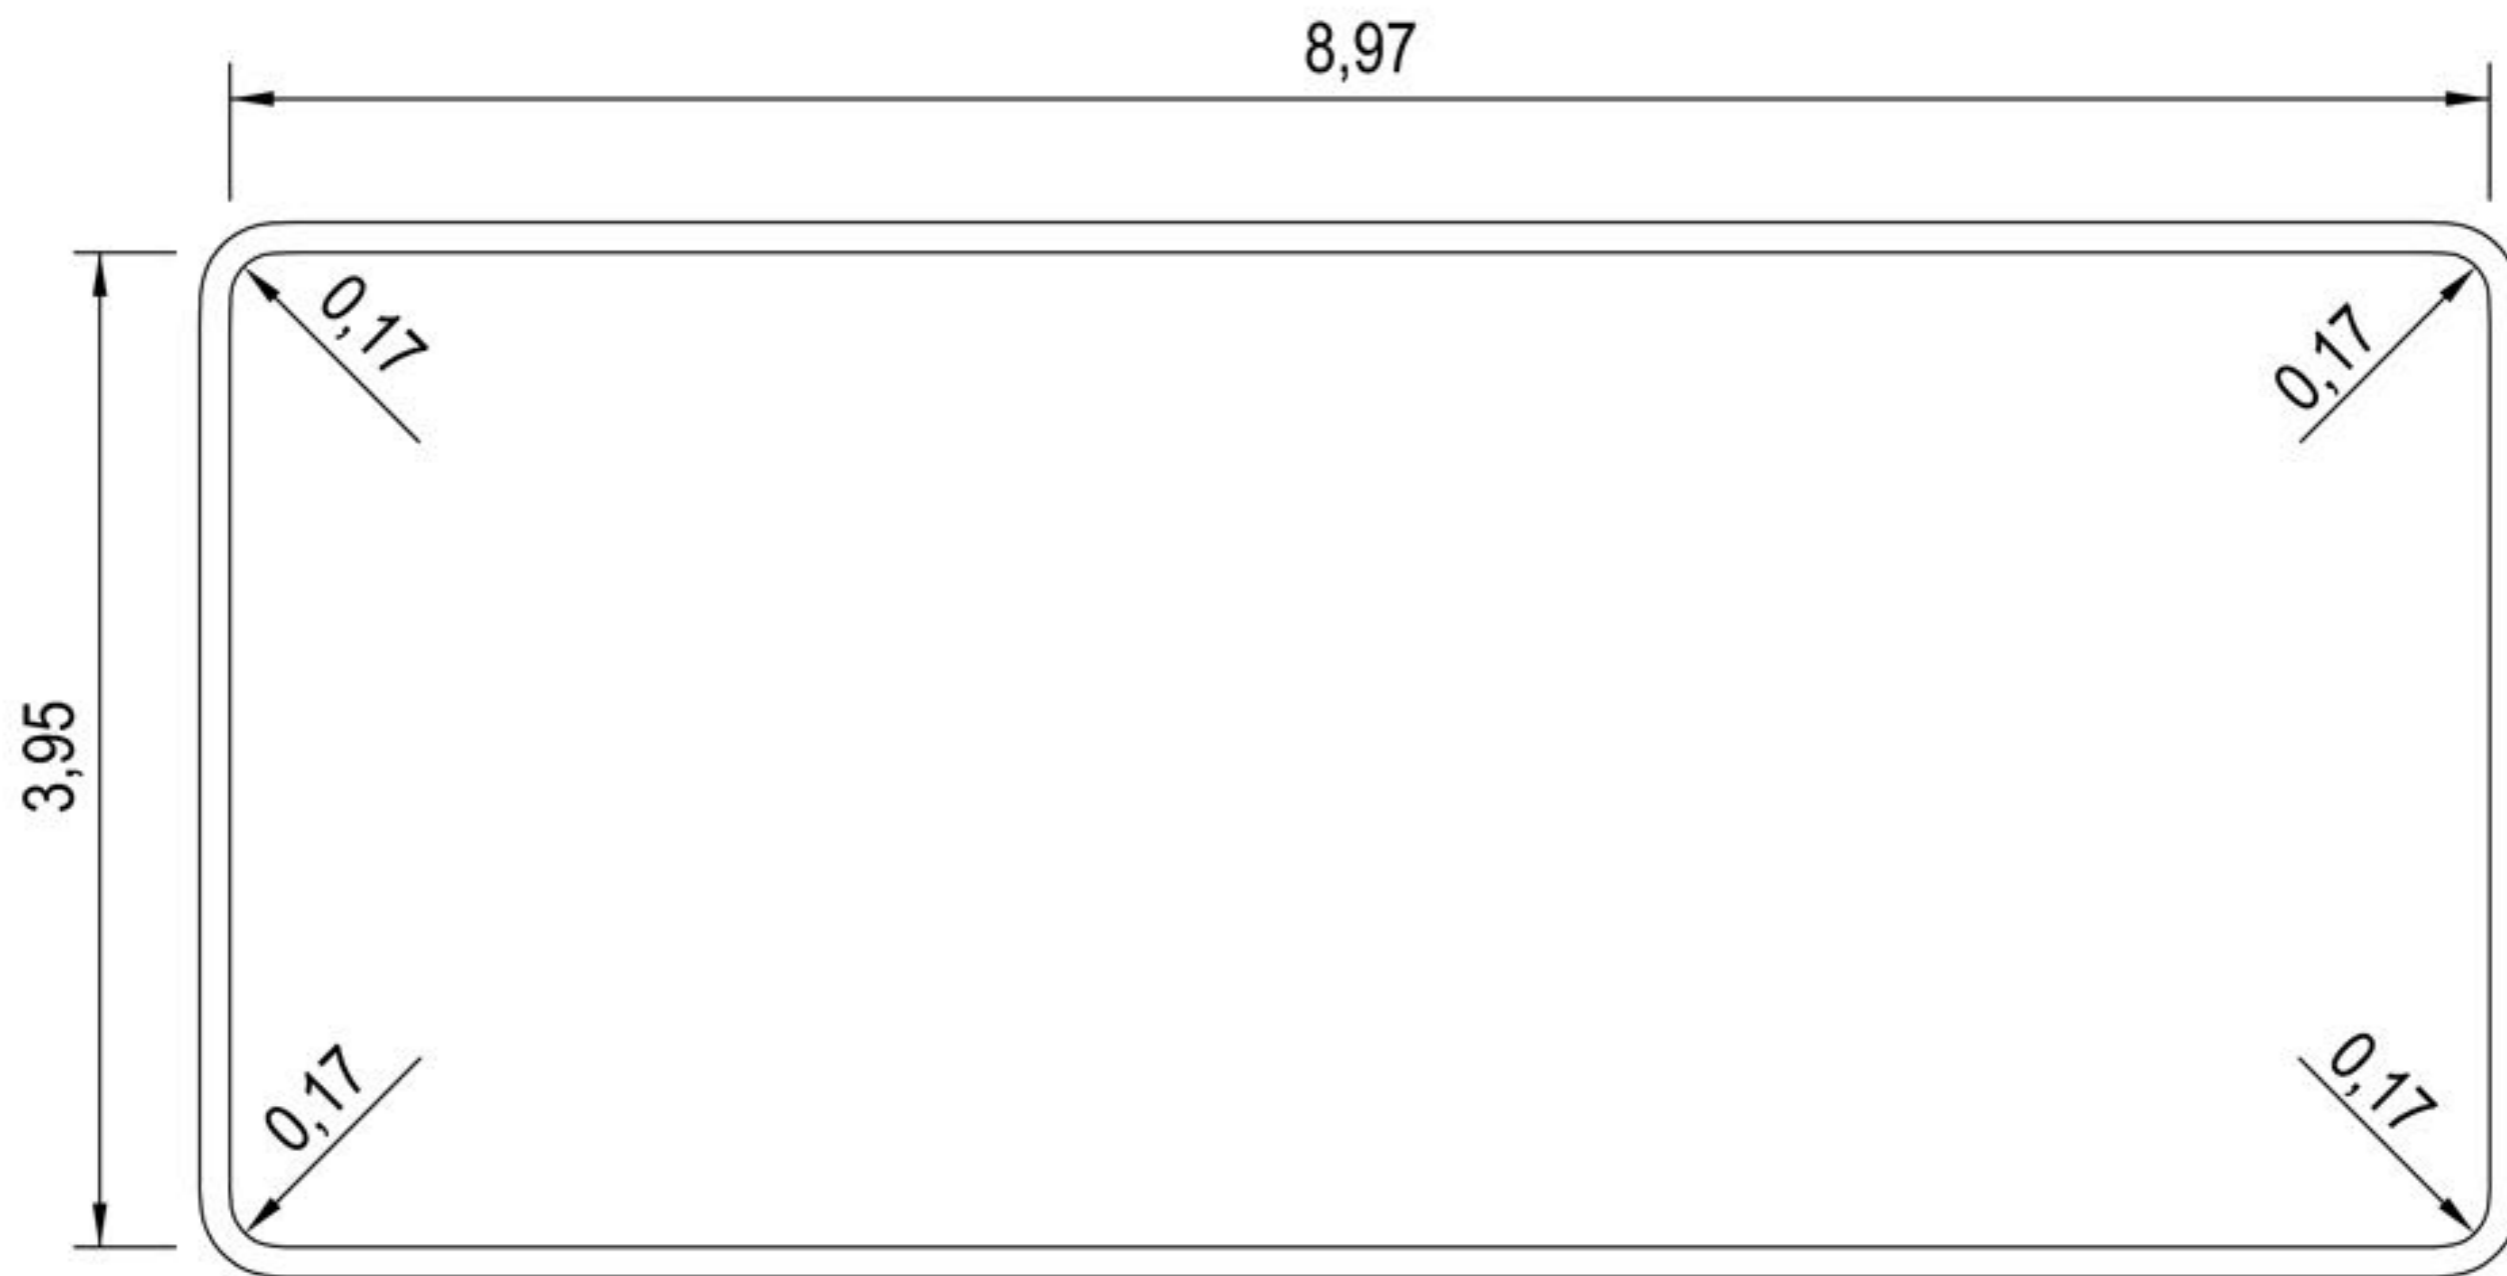

# Rayons Syrma 975

  
ceramic de luxe  
- P O O L S -

· Ce plan de rayons est à titre indicatif · Piscines Mon de Pra conseille prendre les mesures sur place une fois la piscine installée · Dans le cas d'une possible différence entre le plan des rayons et la piscine, Piscines Mon de Pra déclinera toute responsabilité.