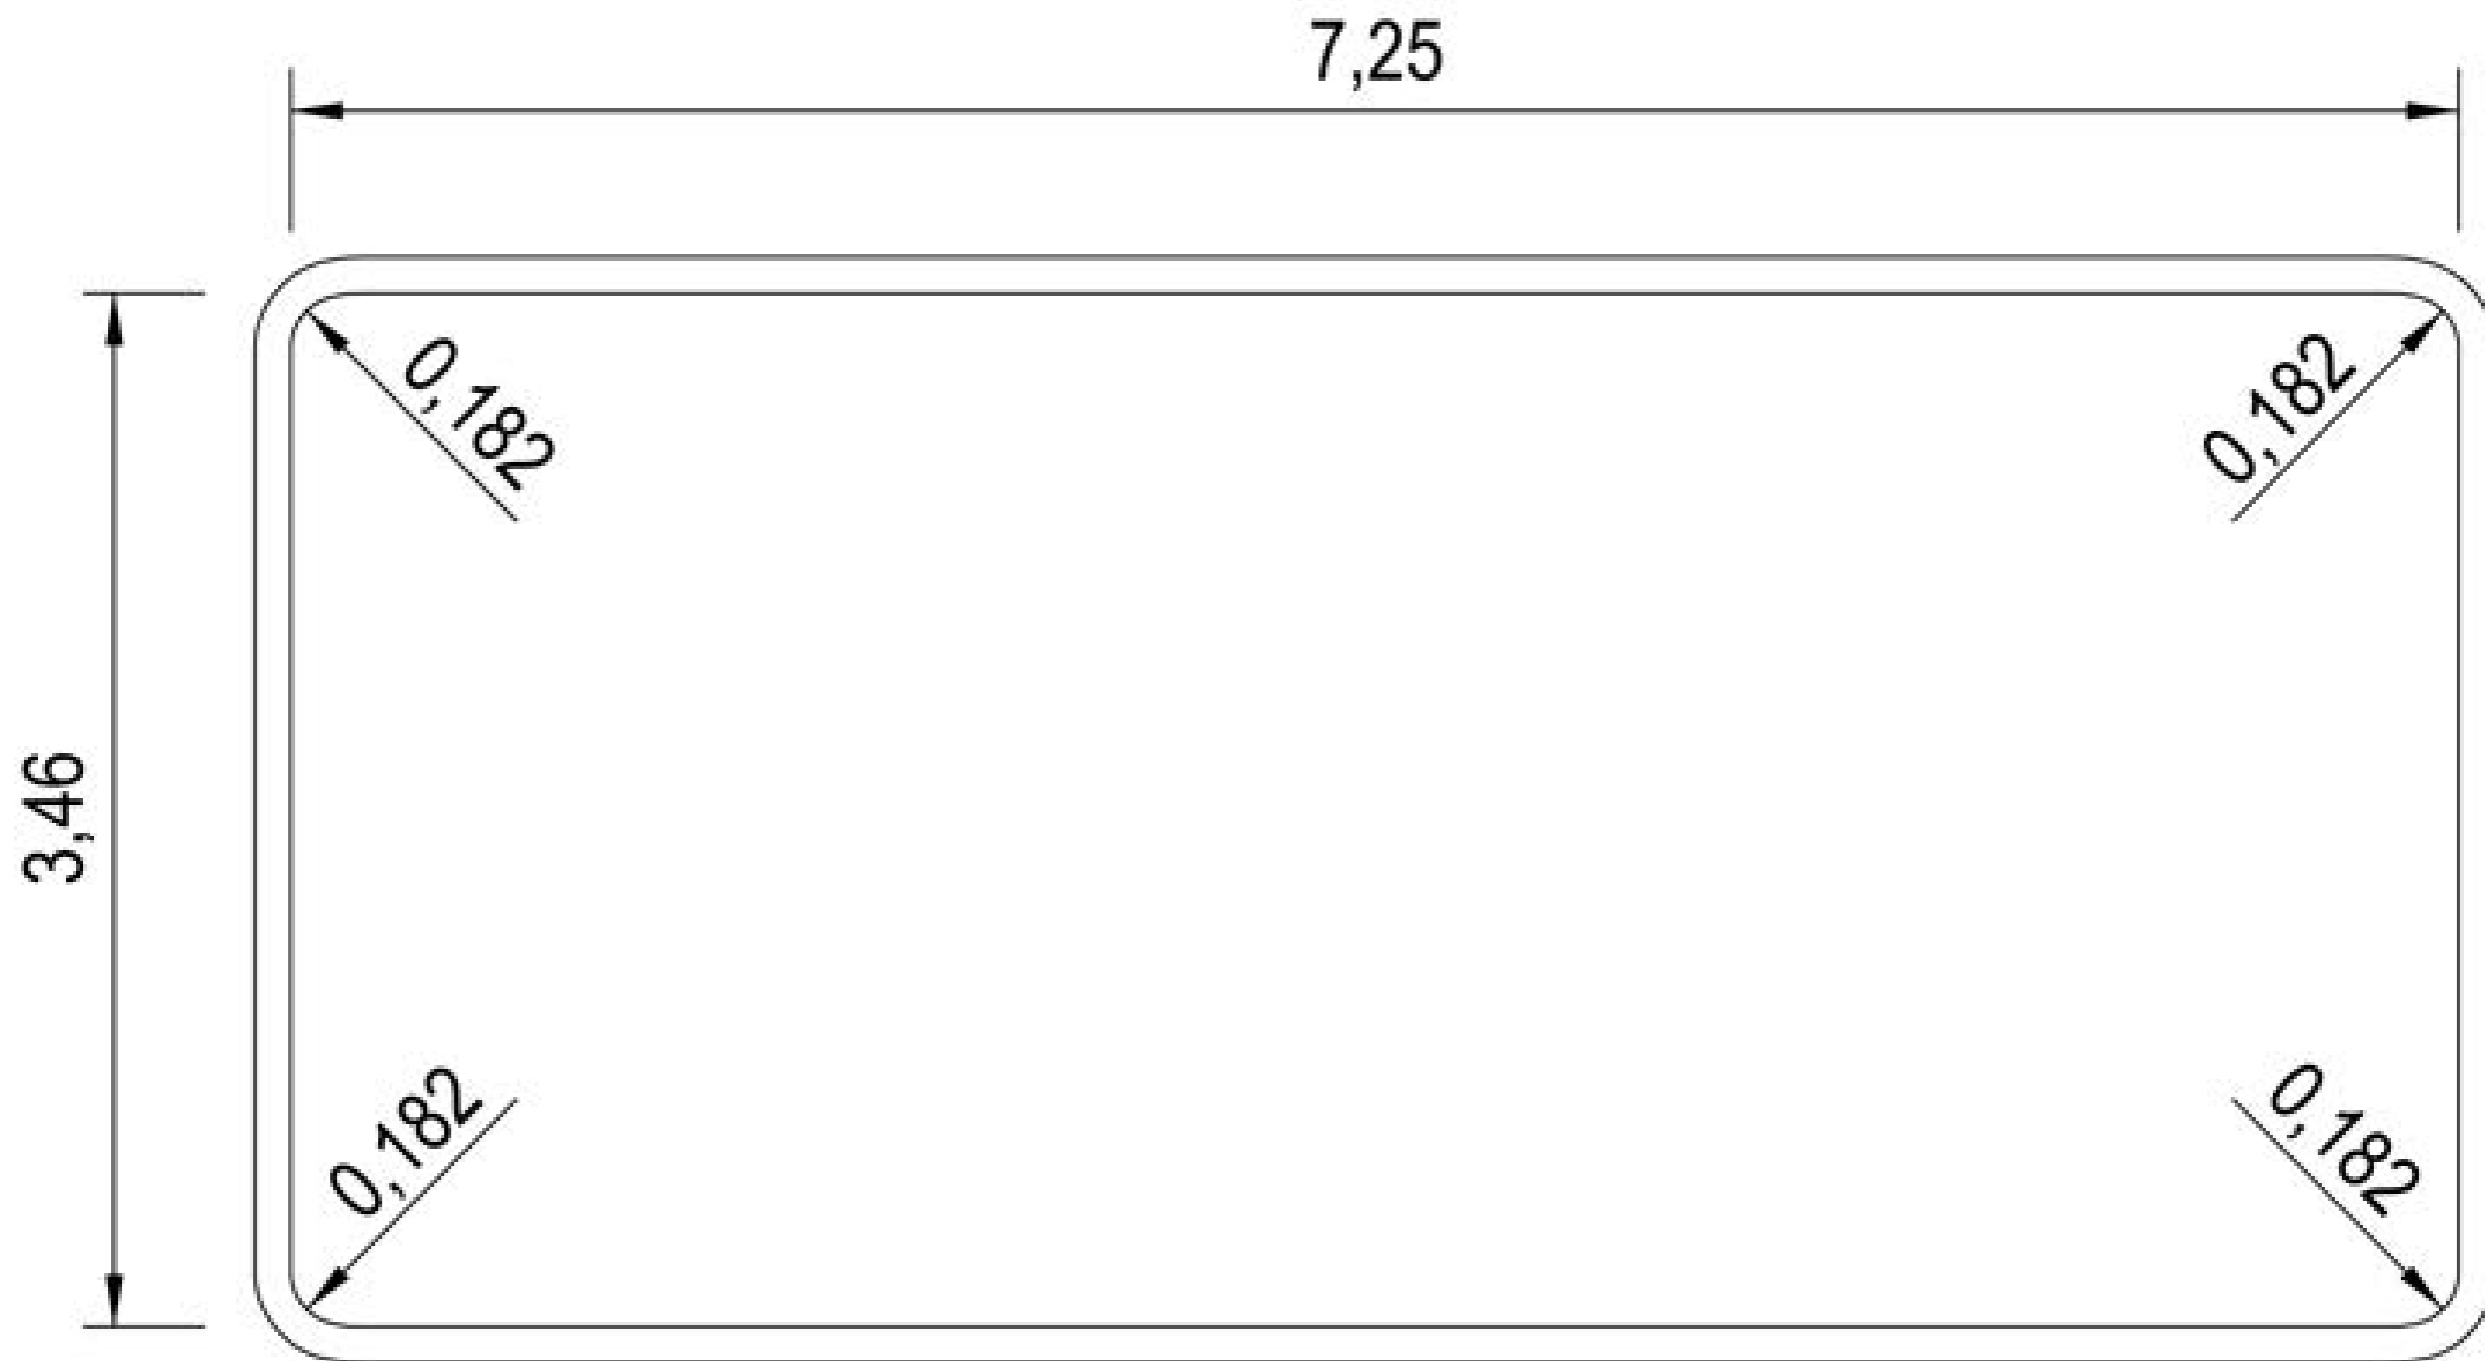

Rayons Syrma 775

ceramic de luxe
- P O O L S -

· Ce plan de rayons est à titre indicatif · Piscines Mon de Pra conseille prendre les mesures sur place une fois la piscine installé · Dans le cas d'une possible différence entre le plan des rayons et la piscine, Piscines Mon de Pra déclinera toute responsabilité.