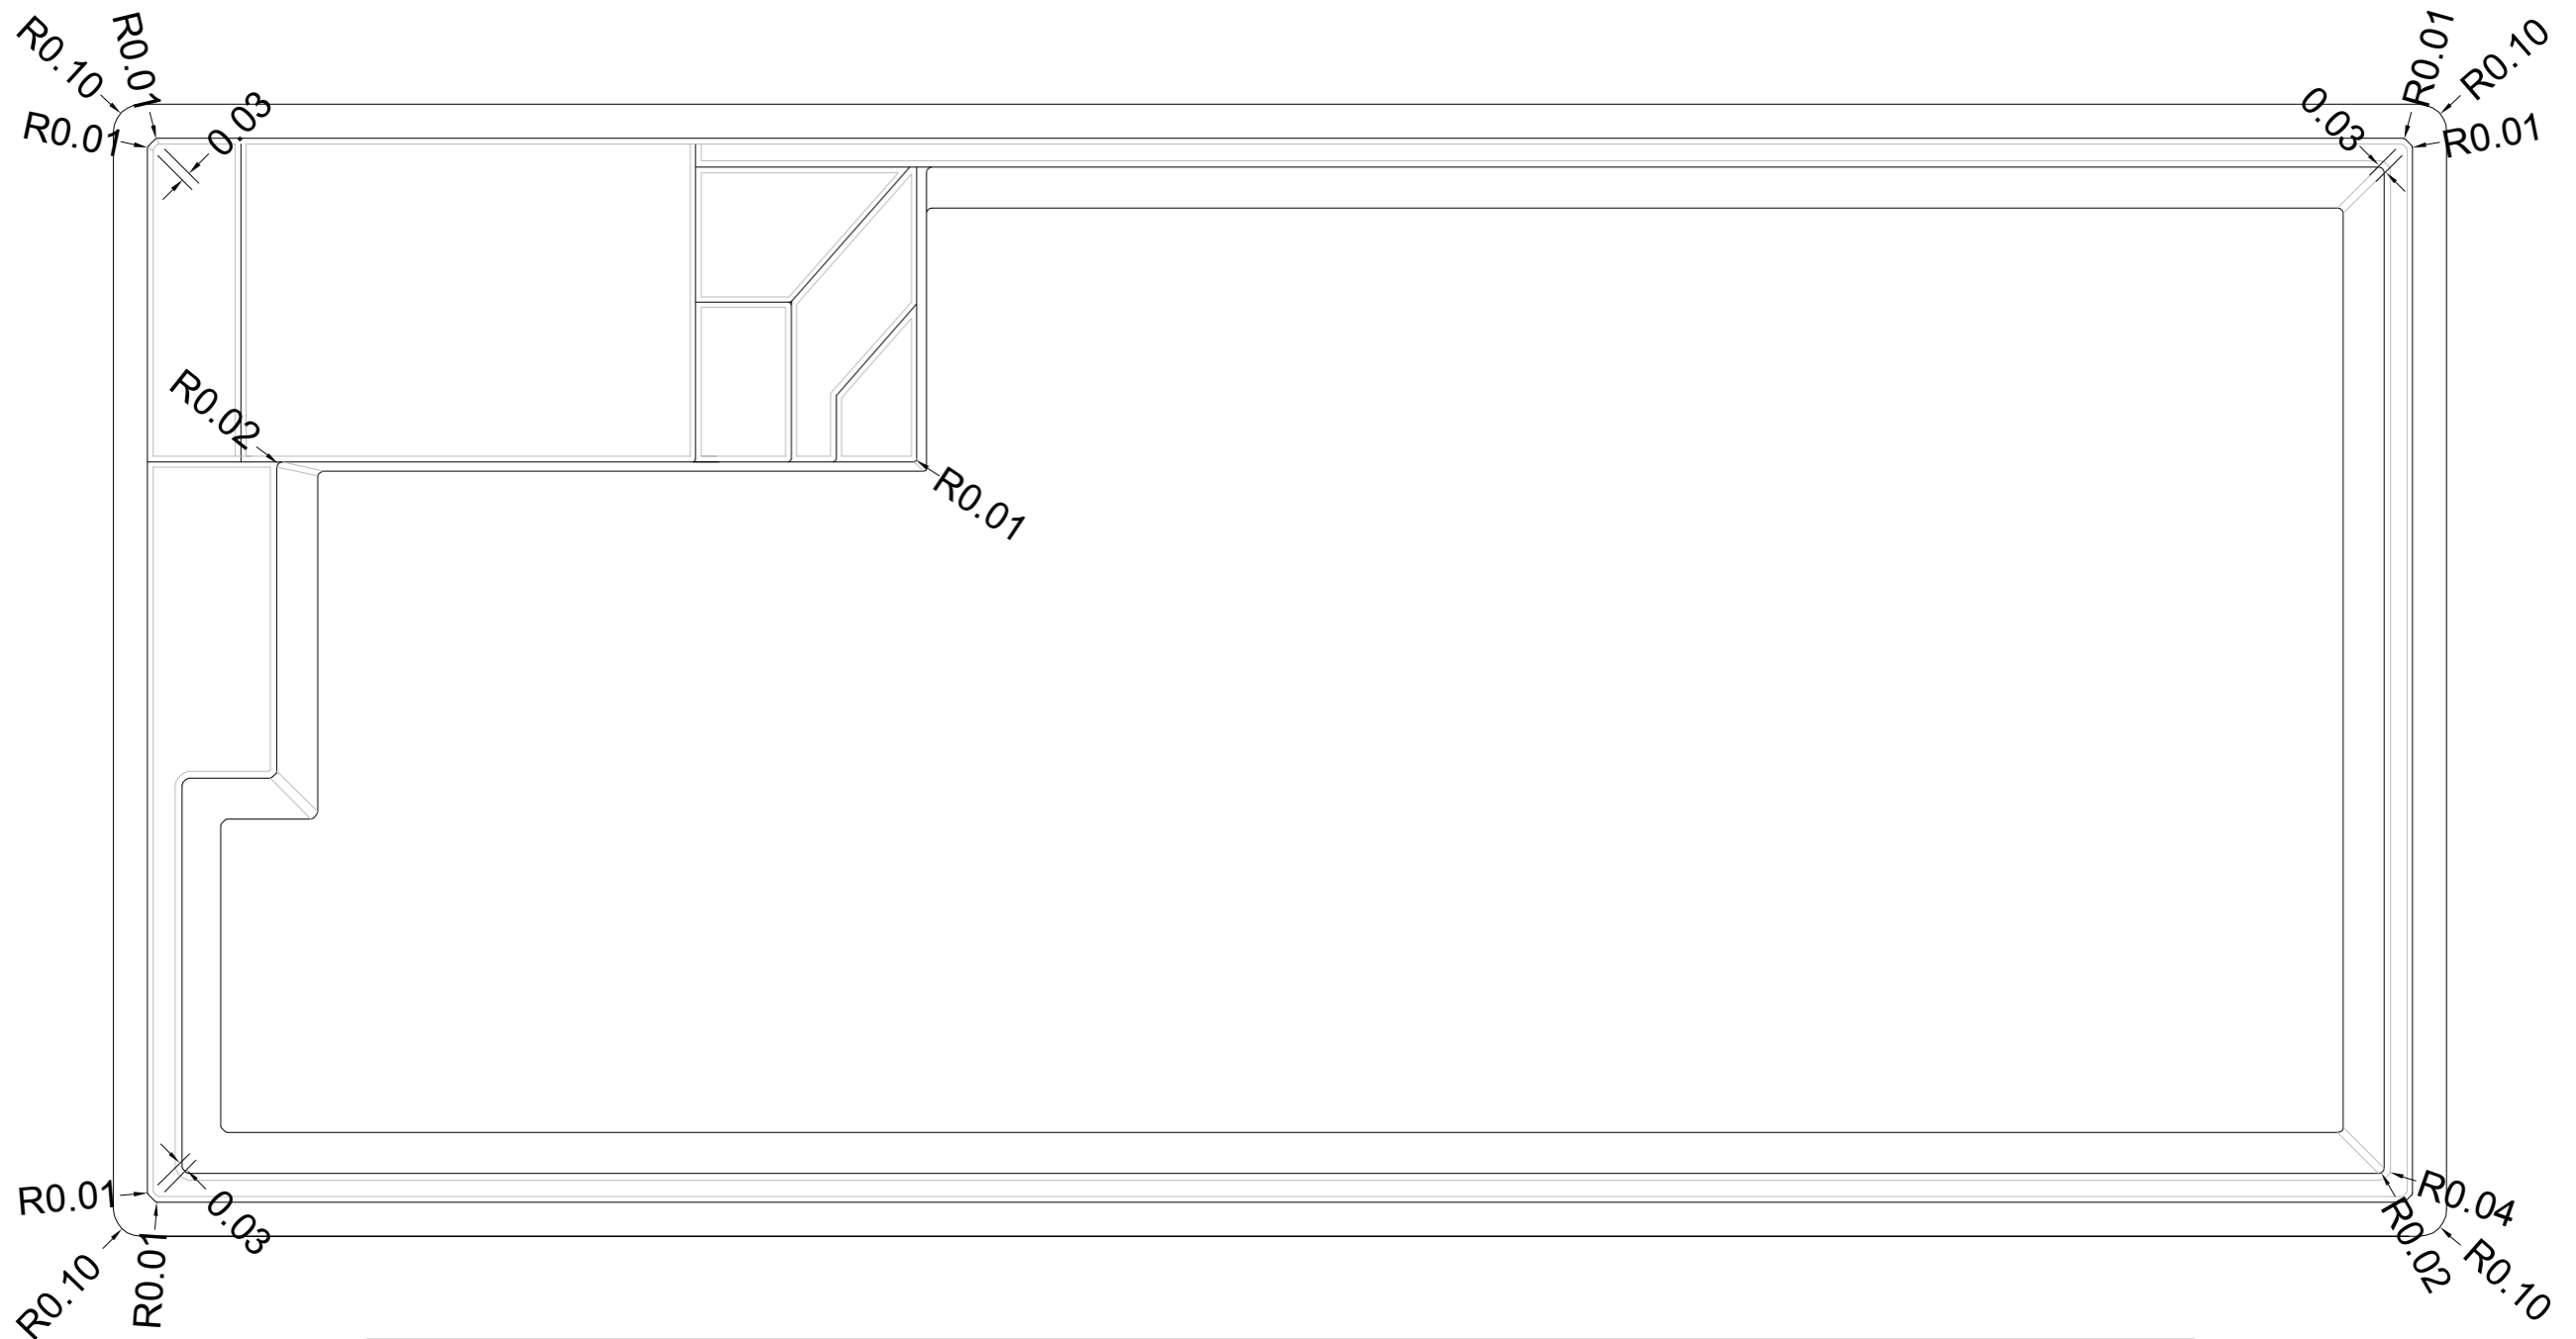

Rayons Sirius 83

ceramic de luxe
- P O O L S -

· Ce plan de rayons est à titre indicatif · Piscines Mon de Pra conseille prendre les mesures sur place une fois la piscine installé · Dans le cas d'une possible différence entre le plan des rayons et la piscine, Piscines Mon de Pra déclinera toute responsabilité.