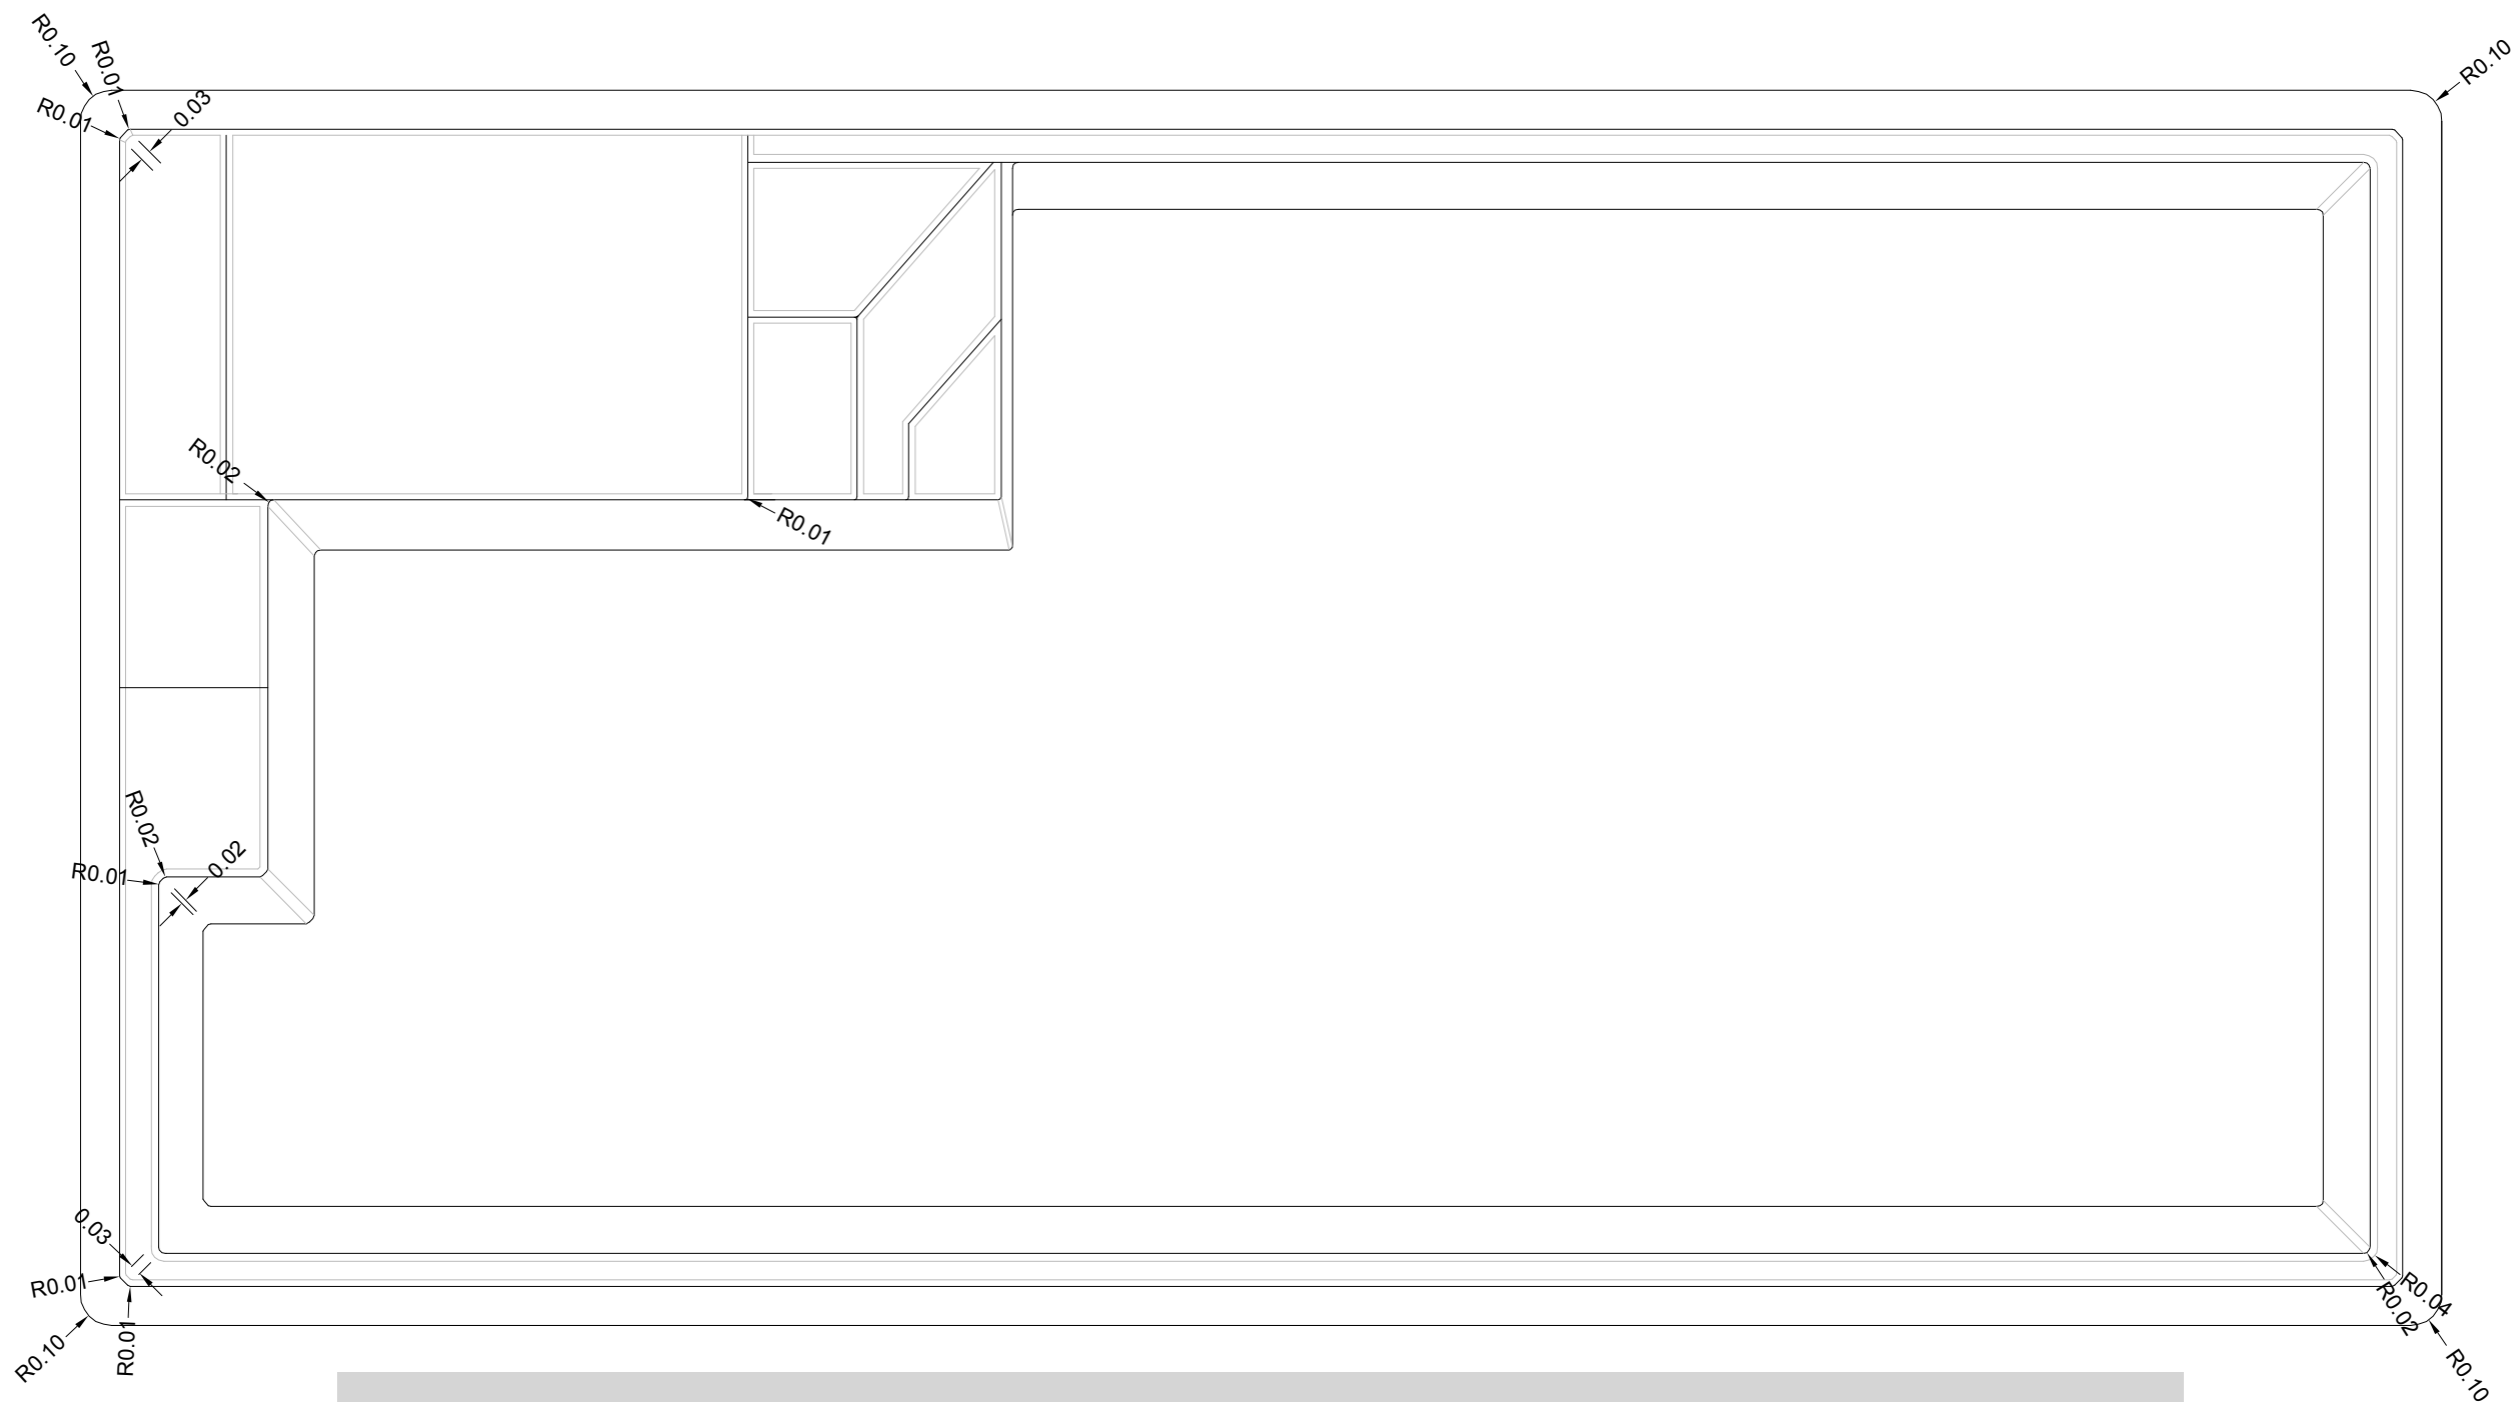

Rayons Sirius 73

ceramic de luxe
- P O O L S -

· Ce plan de rayons est à titre indicatif · Piscines Mon de Pra conseille prendre les mesures sur place une fois la piscine installée · Dans le cas d'une possible différence entre le plan des rayons et la piscine, Piscines Mon de Pra déclinera toute responsabilité.