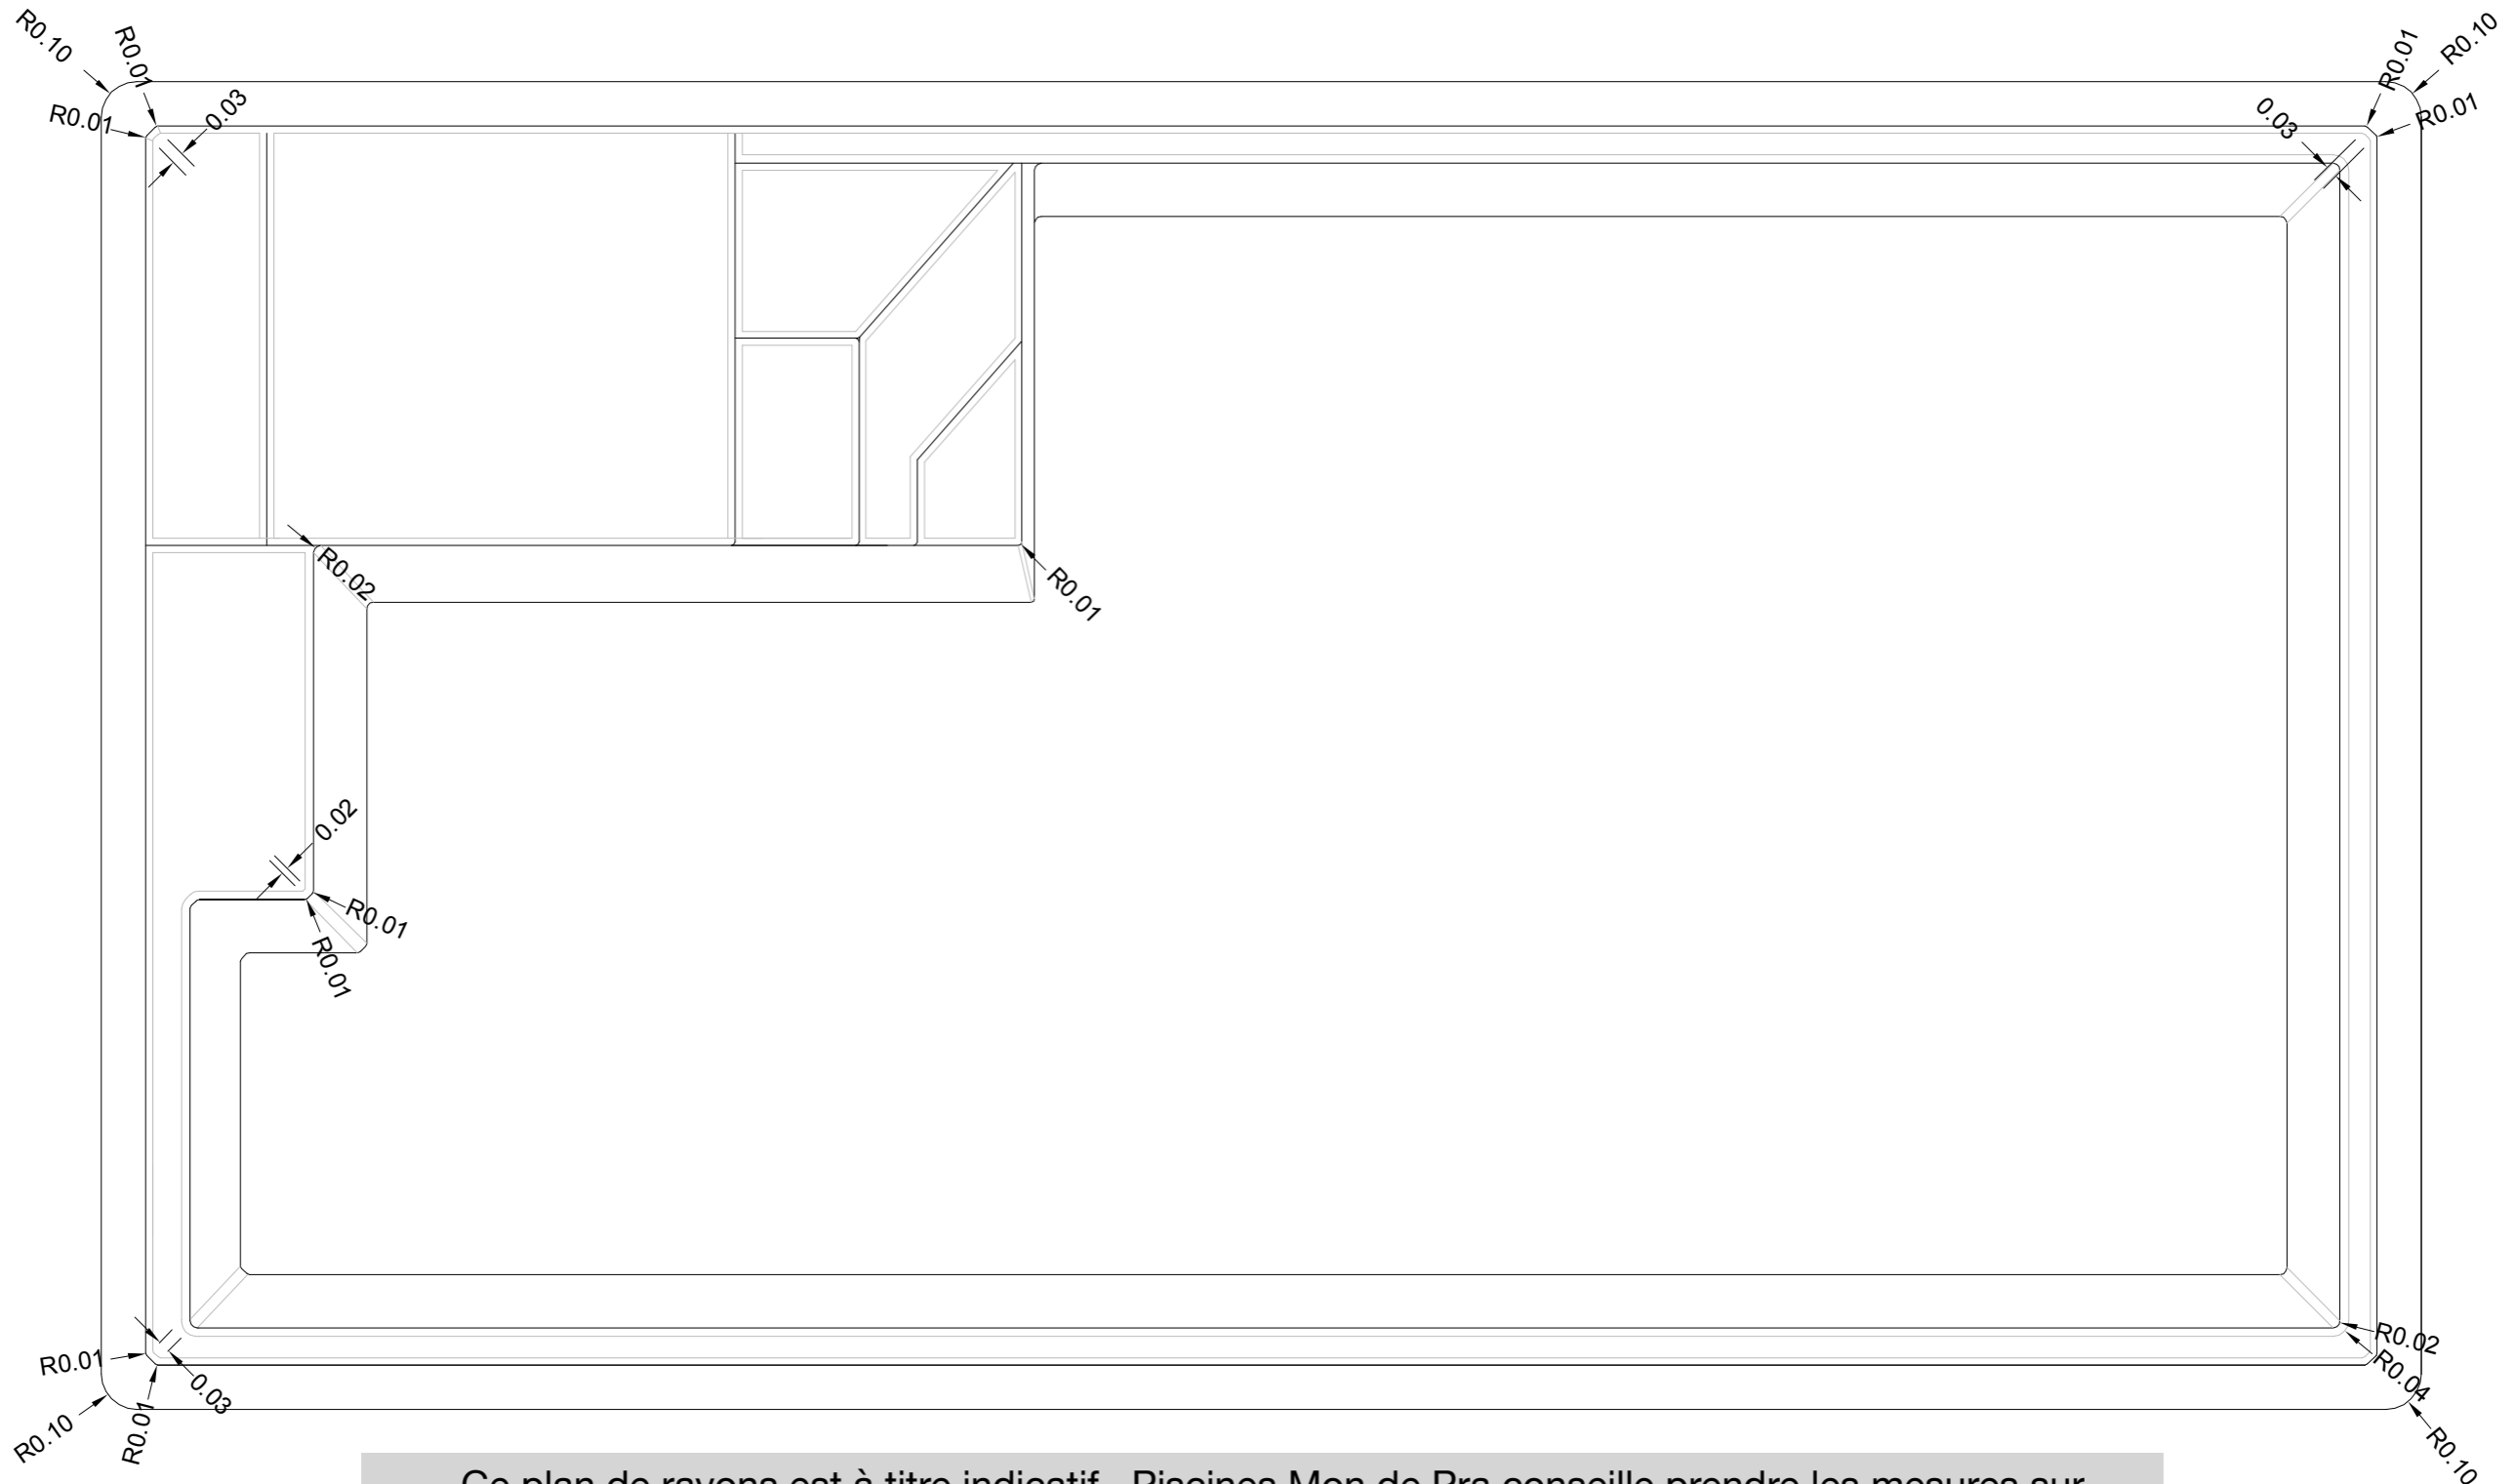

Rayons Sirius 63

ceramic de luxe
- P O O L S -

· Ce plan de rayons est à titre indicatif · Piscines Mon de Pra conseille prendre les mesures sur place une fois la piscine installé · Dans le cas d'une possible différence entre le plan des rayons et la piscine, Piscines Mon de Pra déclinera toute responsabilité.