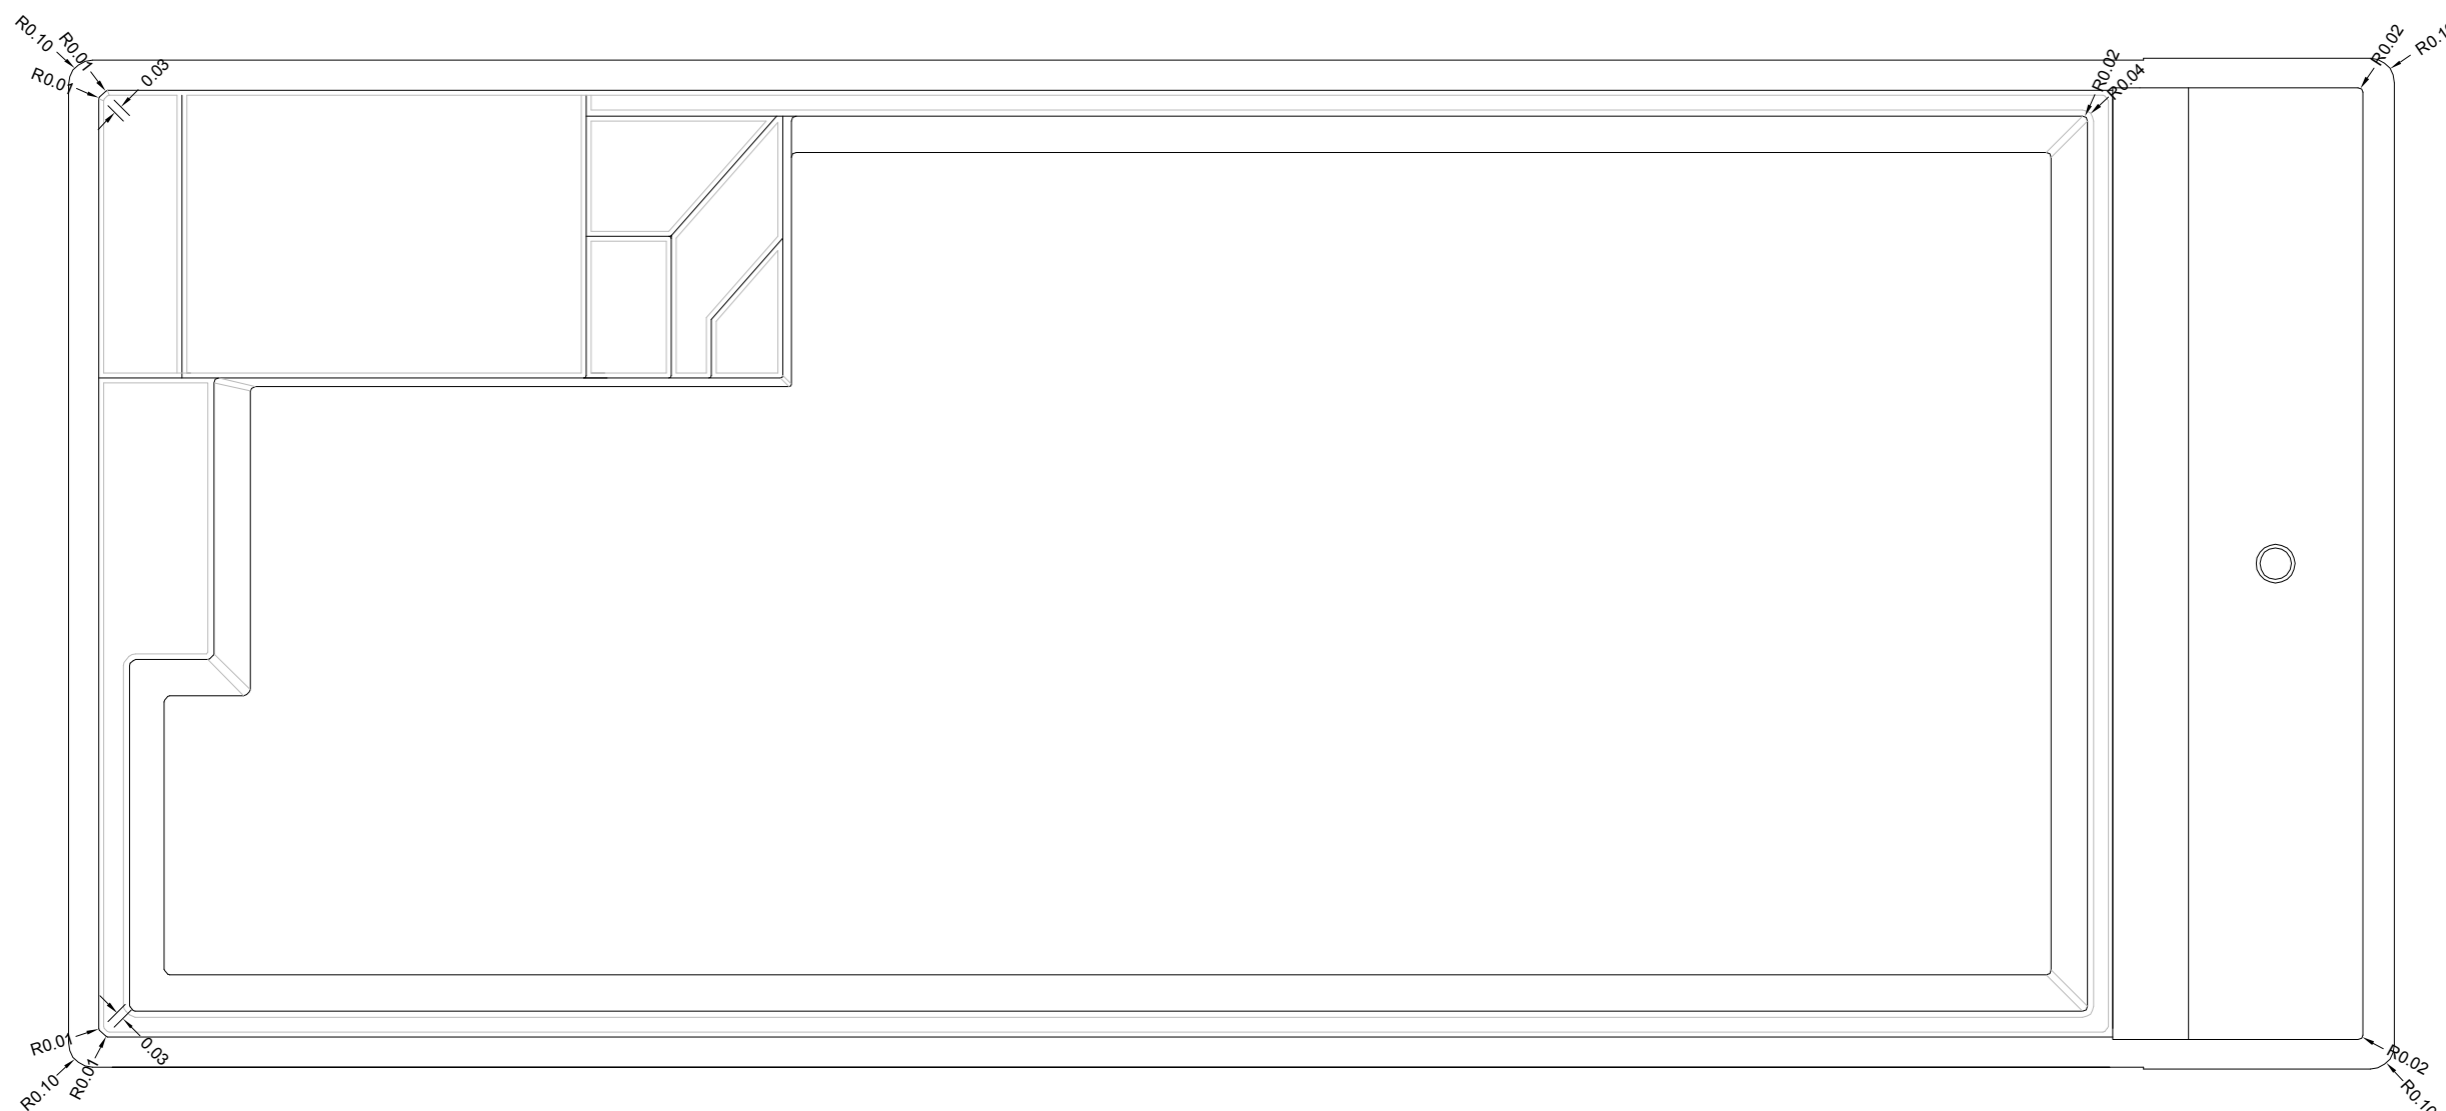

Rayons Maia Sirius 83

ceramic de luxe
- P O O L S -

· Ce plan de rayons est à titre indicatif · Piscines Mon de Pra conseille prendre les mesures sur place une fois la piscine installé · Dans le cas d'une possible différence entre le plan des rayons et la piscine, Piscines Mon de Pra déclinera toute responsabilité.