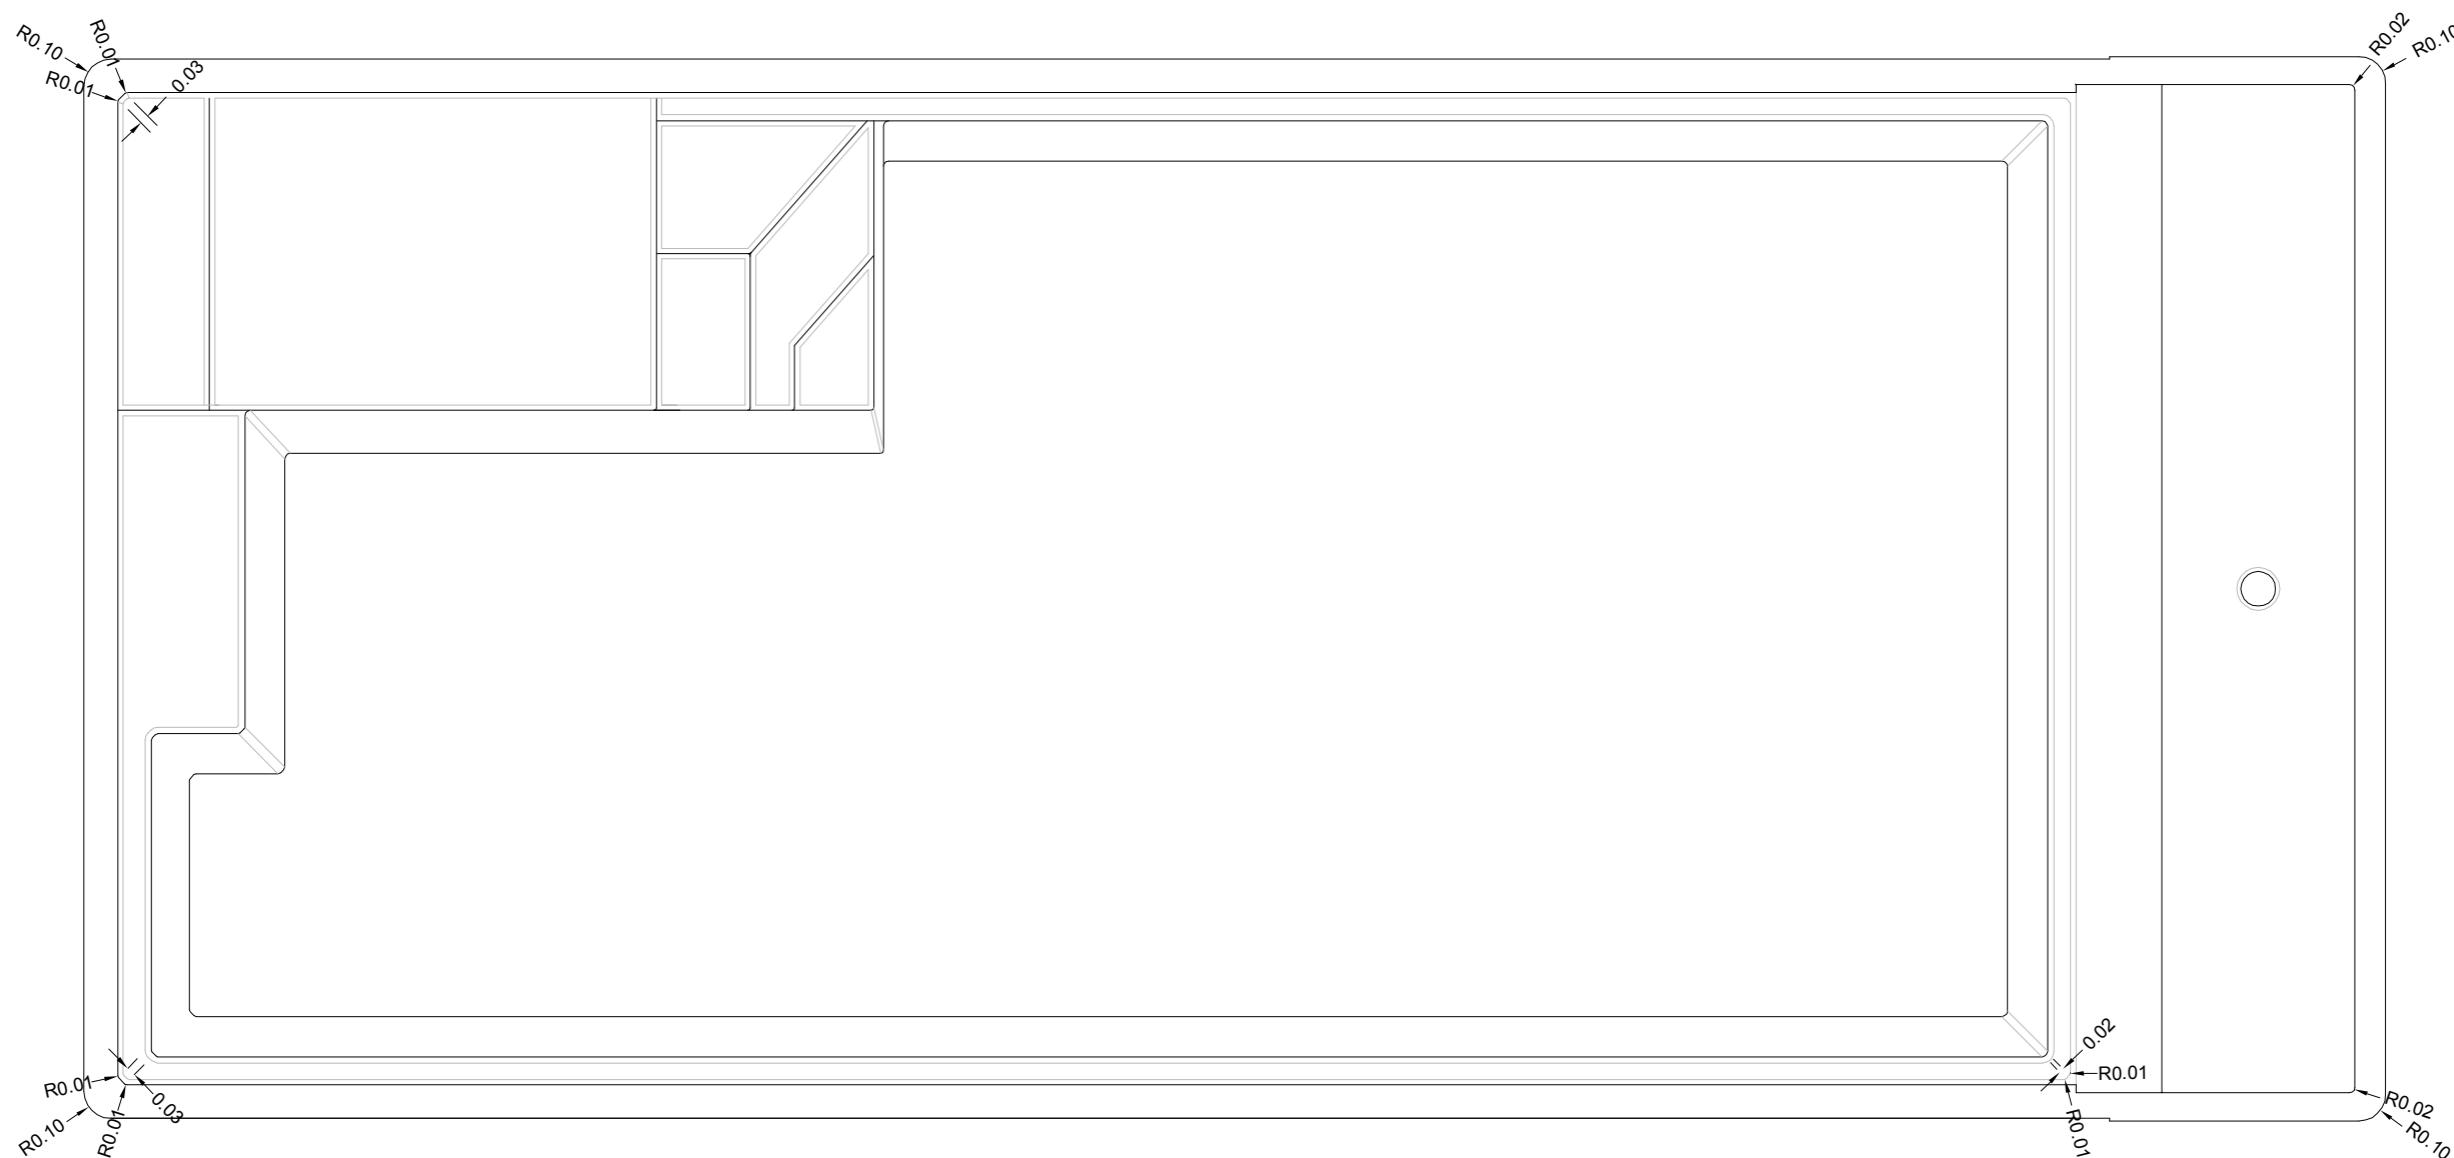

# Rayons Maia Sirius 73

  
ceramic de luxe  
- P O O L S -

· Ce plan de rayons est à titre indicatif · Piscines Mon de Pra conseille prendre les mesures sur place une fois la piscine installé · Dans le cas d'une possible différence entre le plan des rayons et la piscine, Piscines Mon de Pra déclinera toute responsabilité.