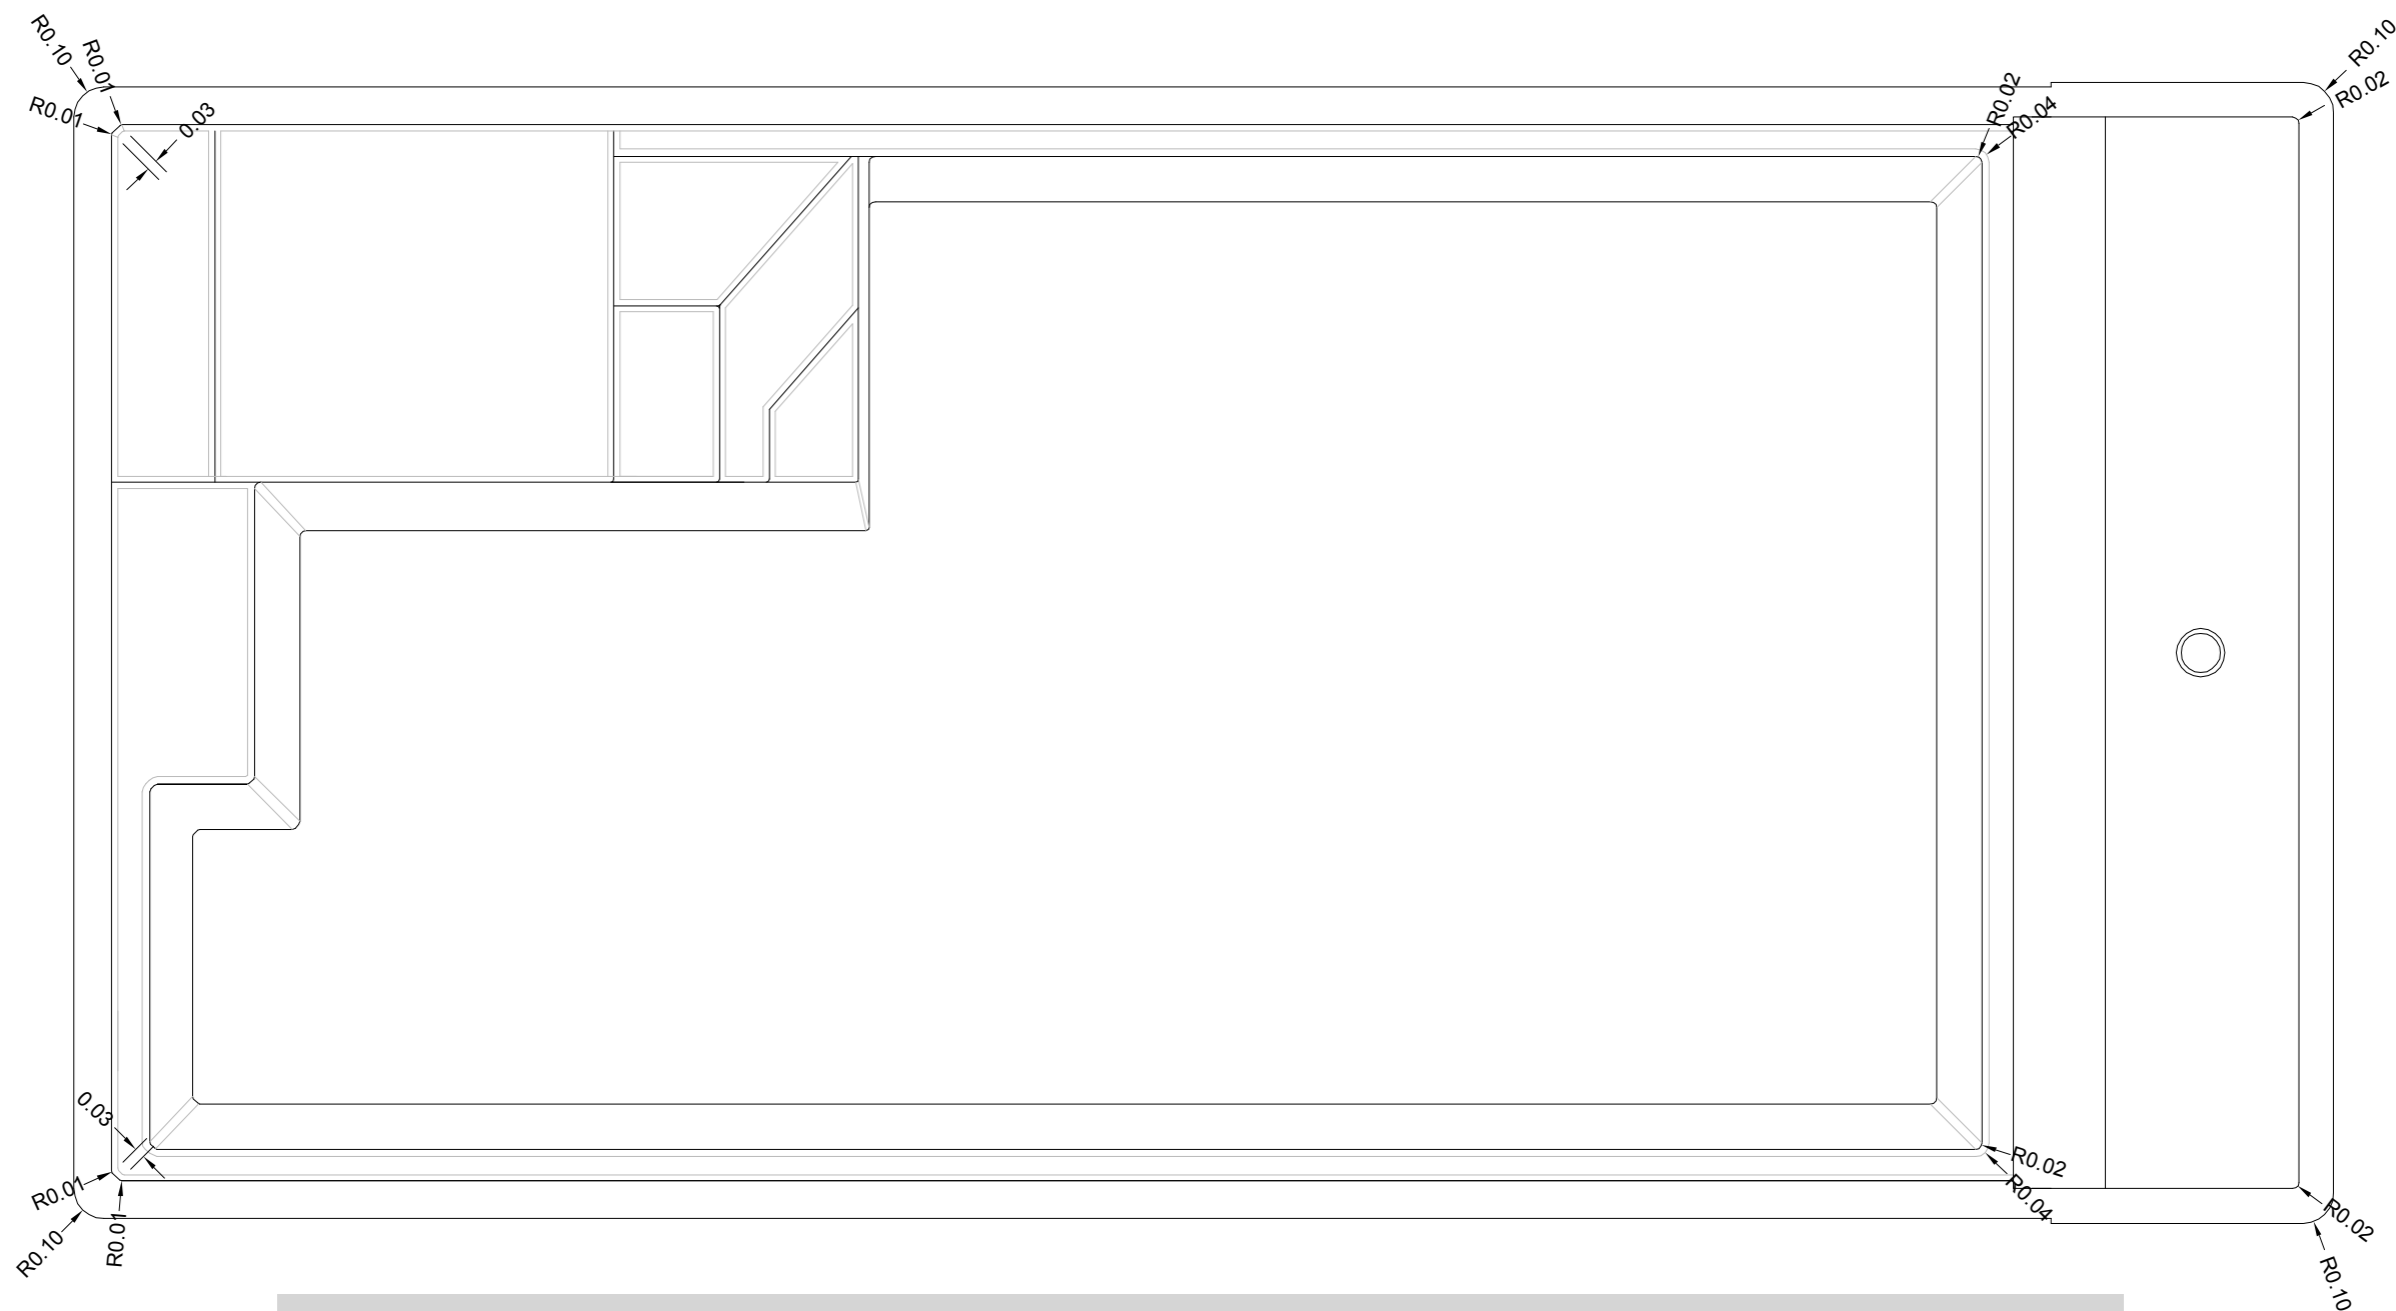

Rayons Maia Sirius 63

ceramic de luxe
- P O O L S -

· Ce plan de rayons est à titre indicatif · Piscines Mon de Pra conseille prendre les mesures sur place une fois la piscine installé · Dans le cas d'une possible différence entre le plan des rayons et la piscine, Piscines Mon de Pra déclinera toute responsabilité.