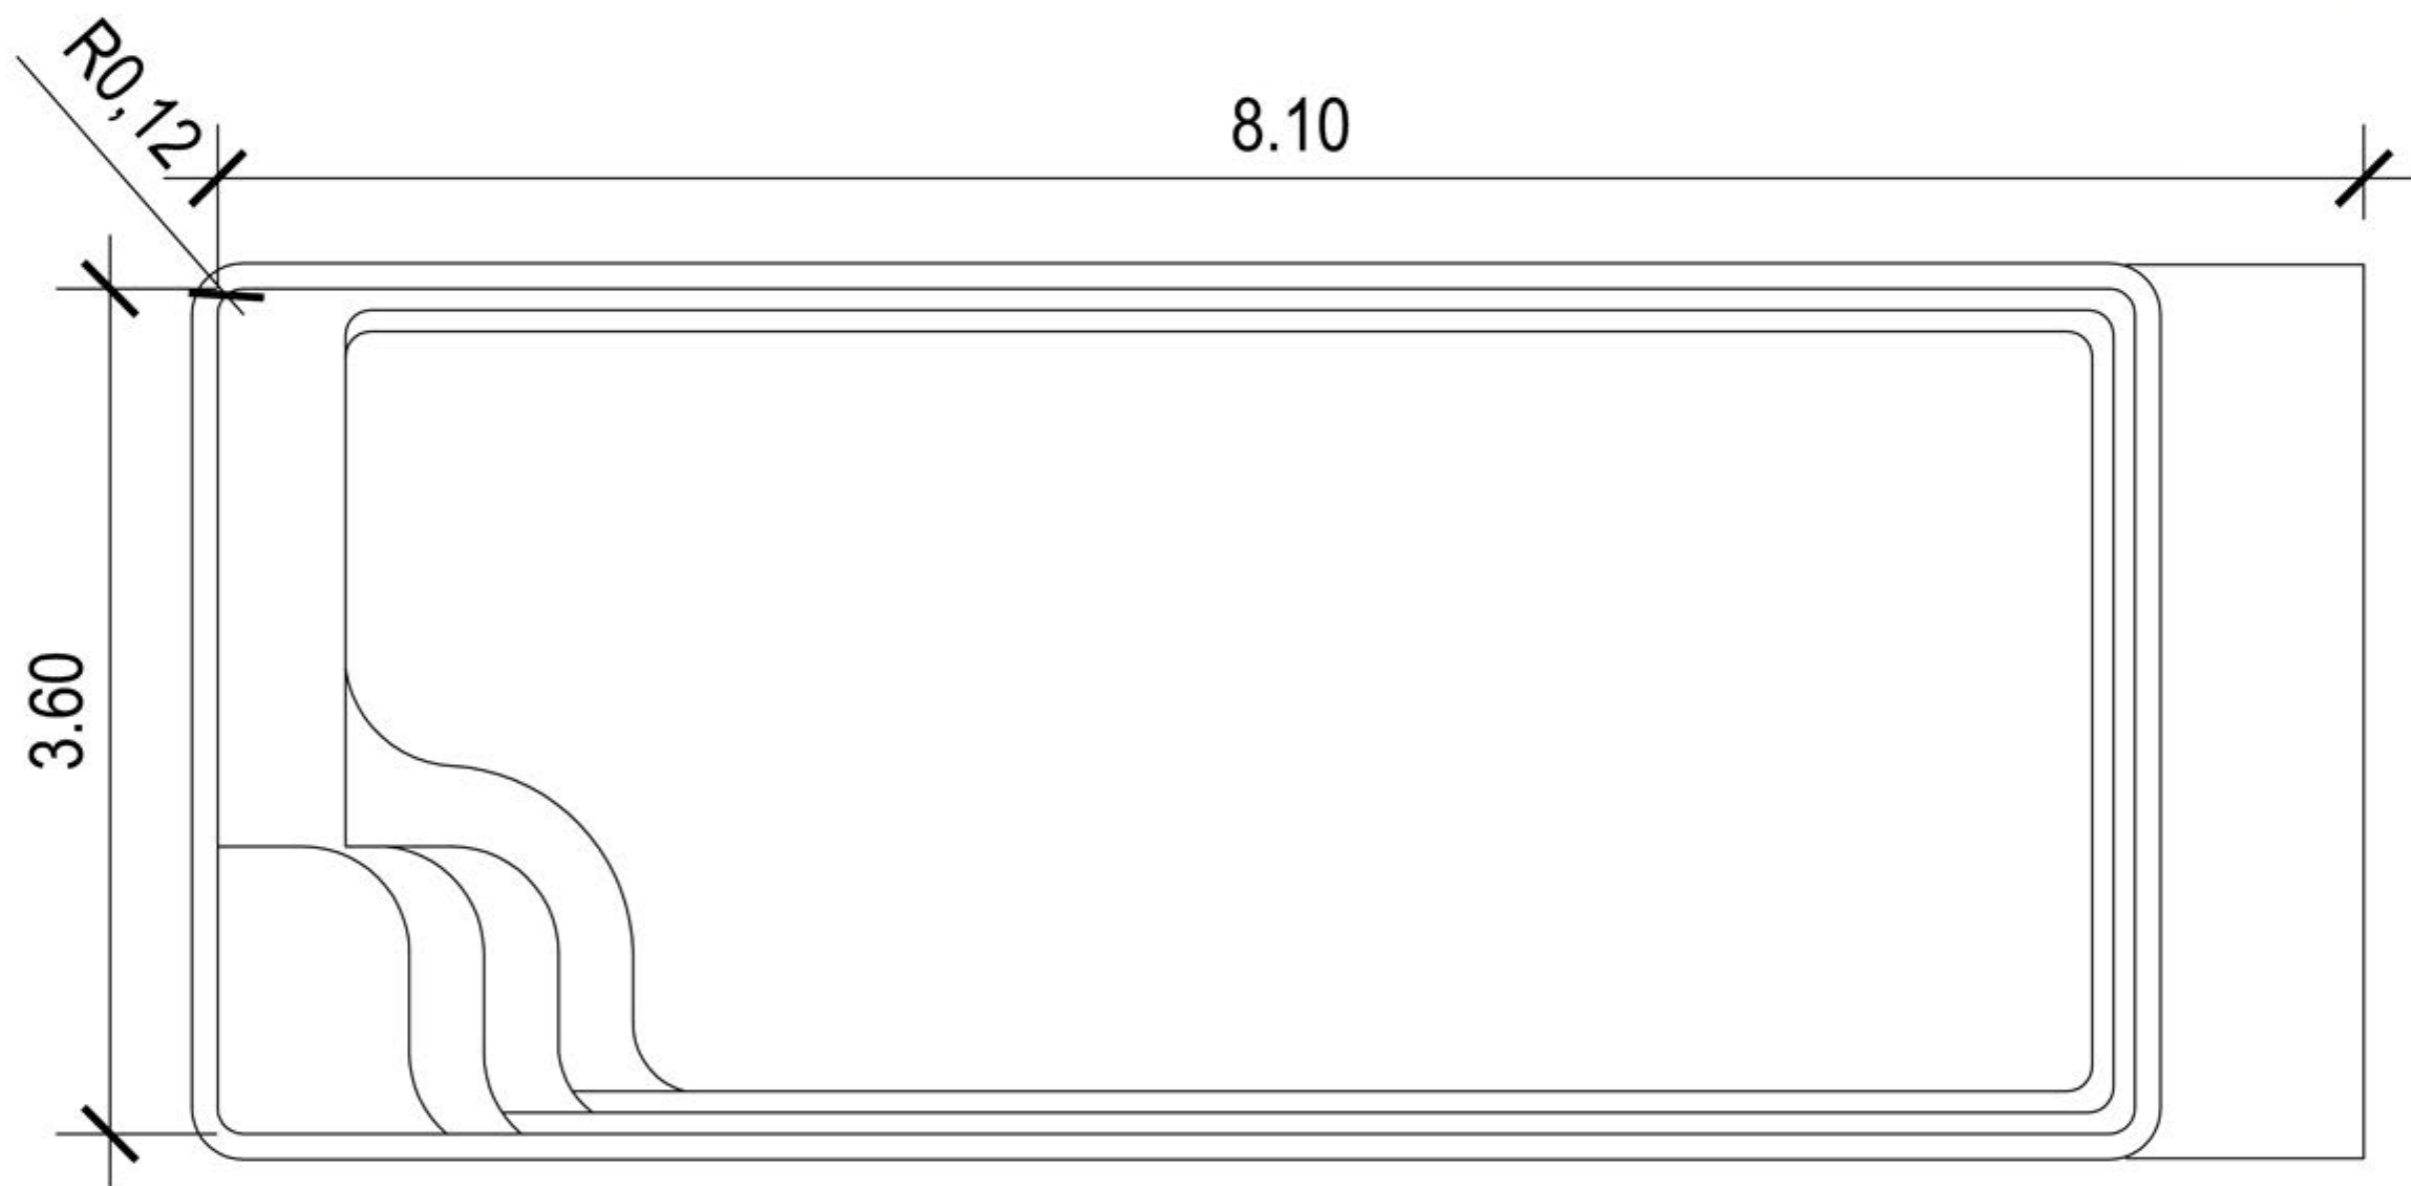

# Rayons Maia Nashira 7

  
ceramic de luxe  
- P O O L S -

· Ce plan de rayons est à titre indicatif · Piscines Mon de Pra conseille prendre les mesures sur place une fois la piscine installée · Dans le cas d'une possible différence entre le plan des rayons et la piscine, Piscines Mon de Pra déclinera toute responsabilité.