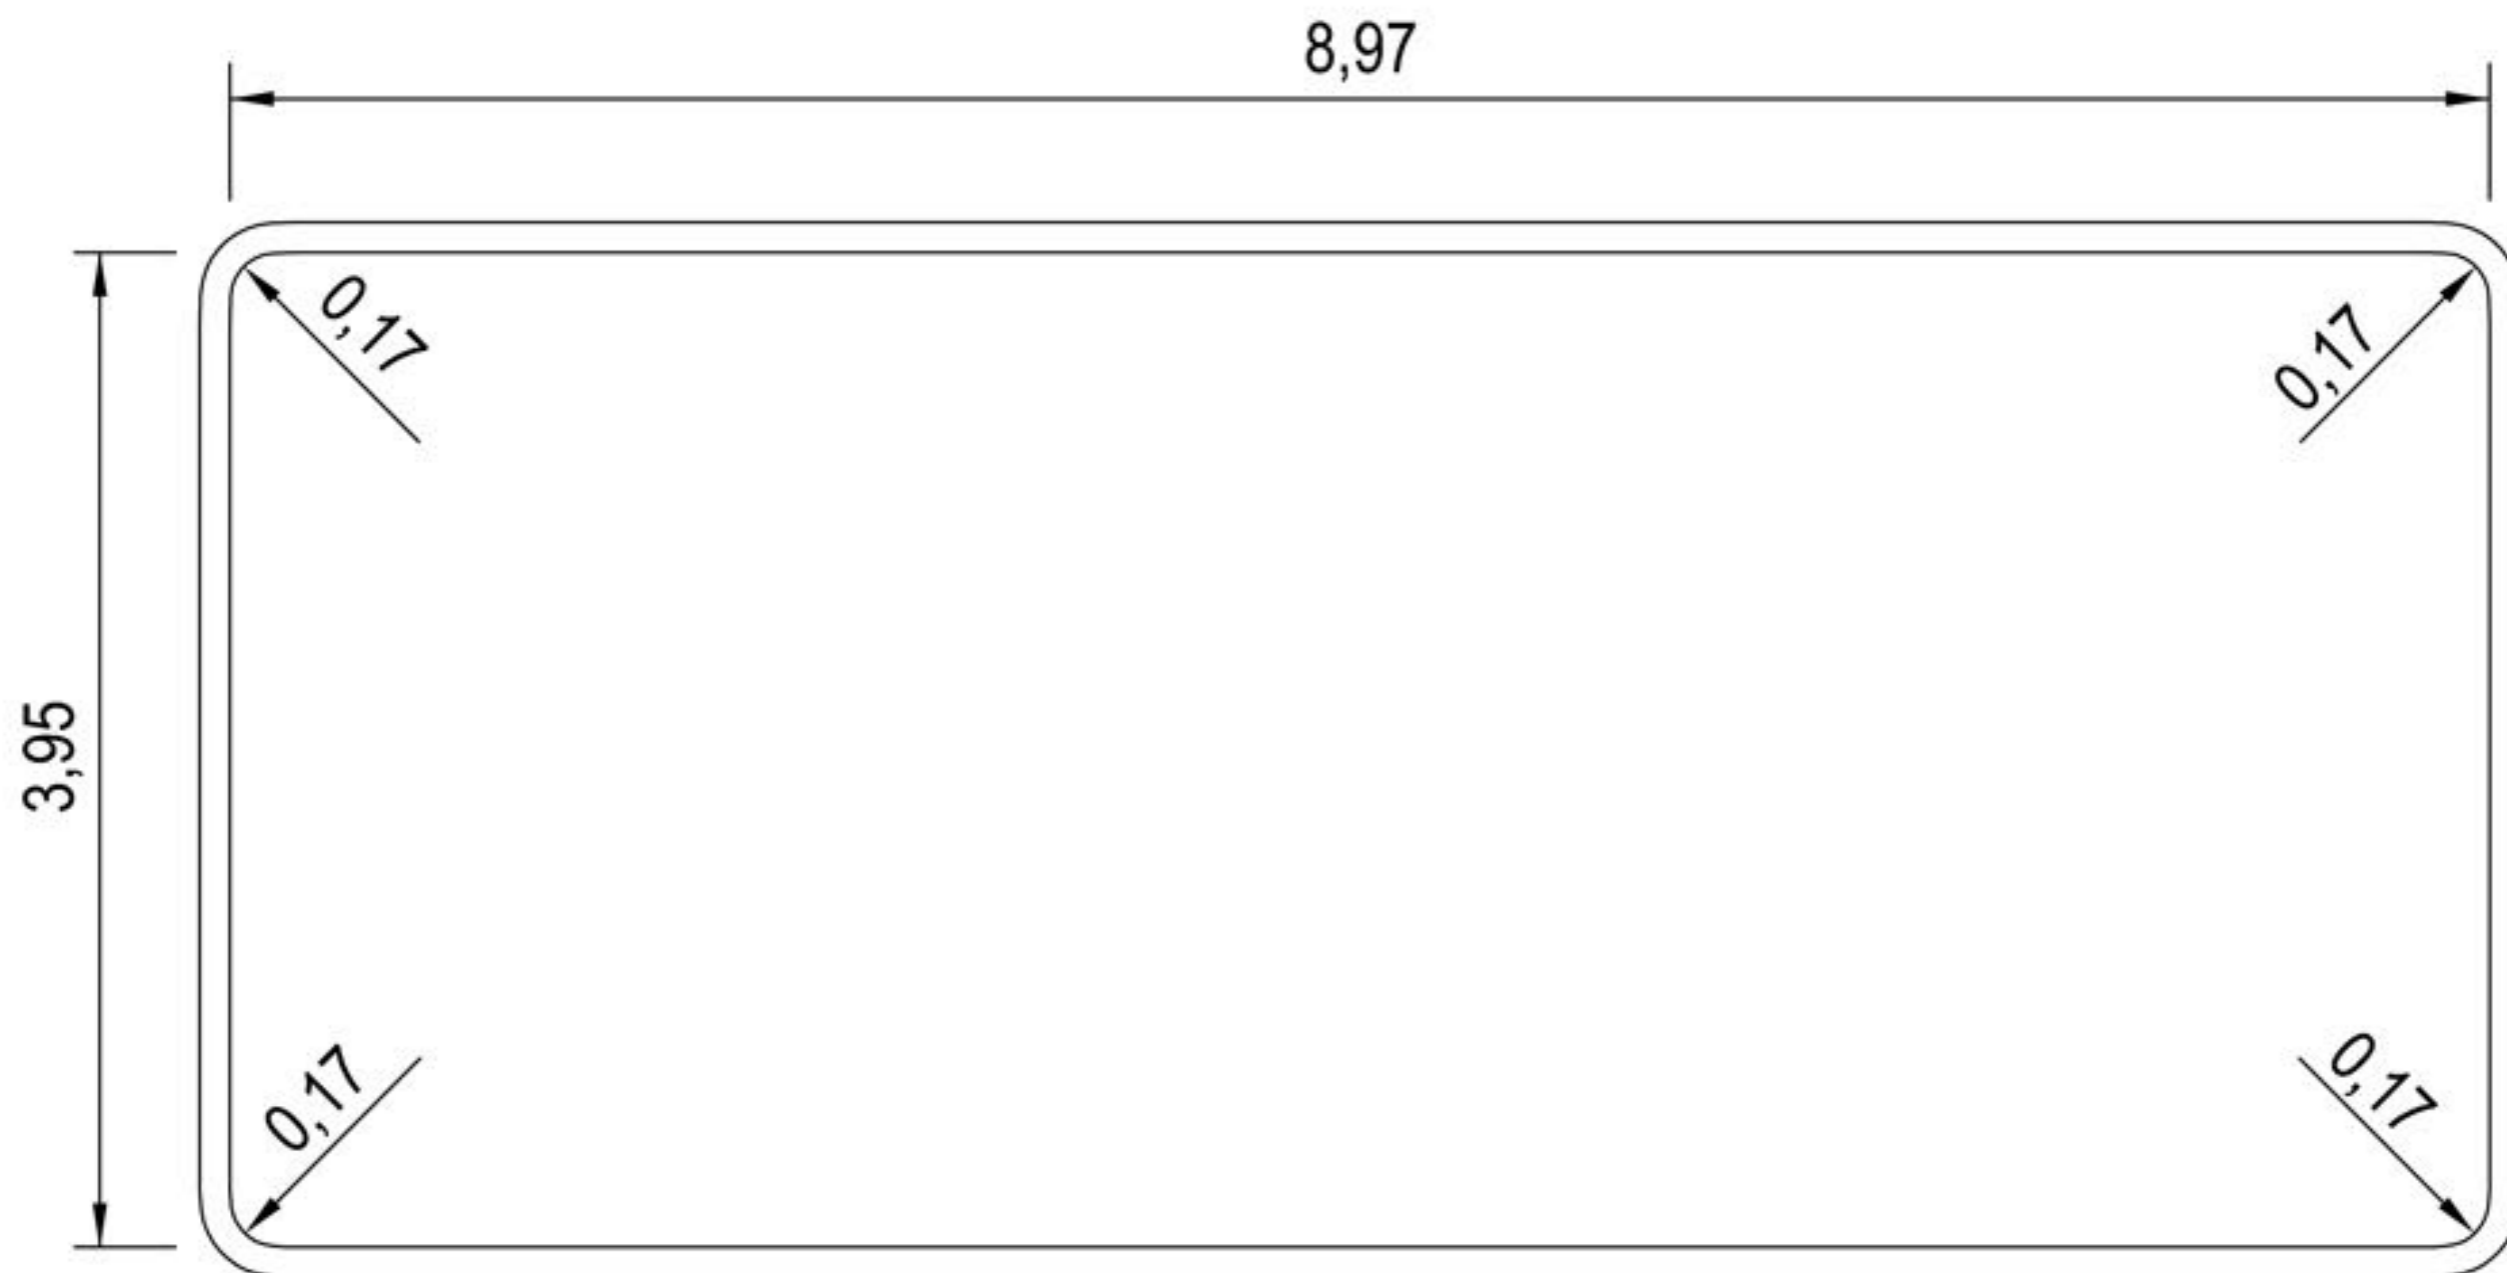

# Radius Syrma 975

Diese Zeichnung dient nur zu Informationszwecken. Piscines MON DE PRA berätet, die Messungen am Schwimmbecken nach der Installation durchzuführen. Im Fall eines möglichen Unterschieds zwischen die Zeichnung und das Schwimmbecken übernimmt Piscines MON DE PRA keine Haftung.