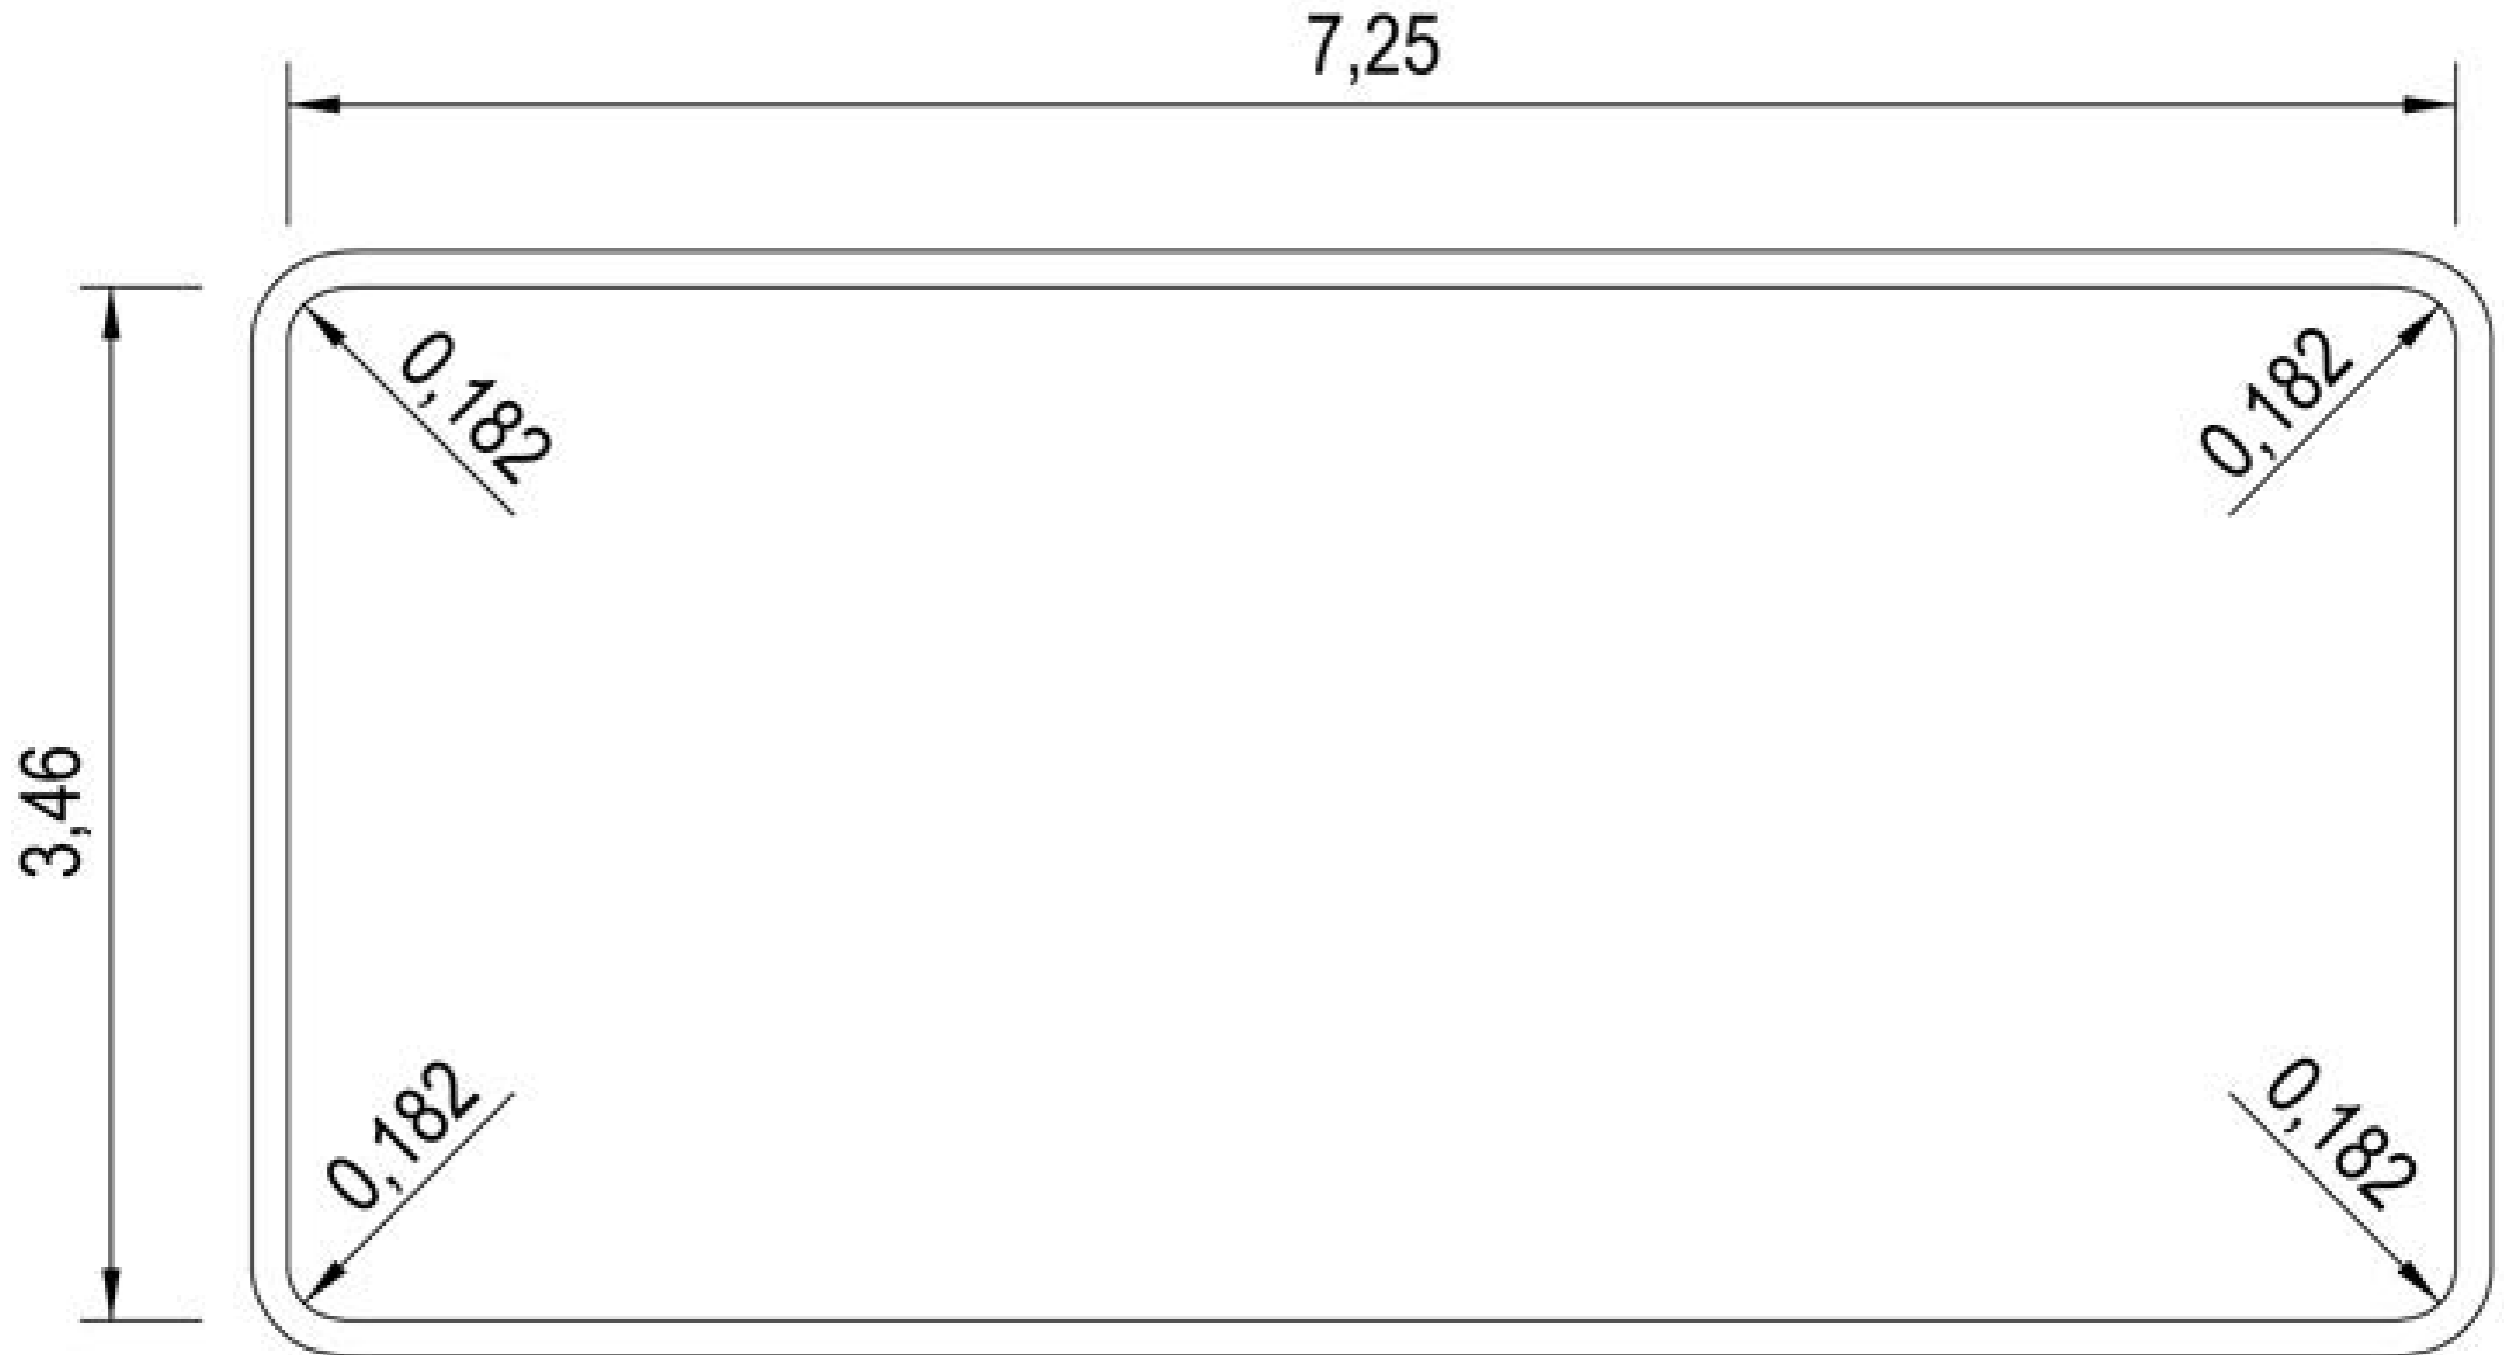

# Radius Syrma 775

Diese Zeichnung dient nur zu Informationszwecken. Piscines MON DE PRA berätet, die Messungen am Schwimmbecken nach der Installation durchzuführen. Im Fall eines möglichen Unterschieds zwischen die Zeichnung und das Schwimmbecken übernimmt Piscines MON DE PRA keine Haftung.