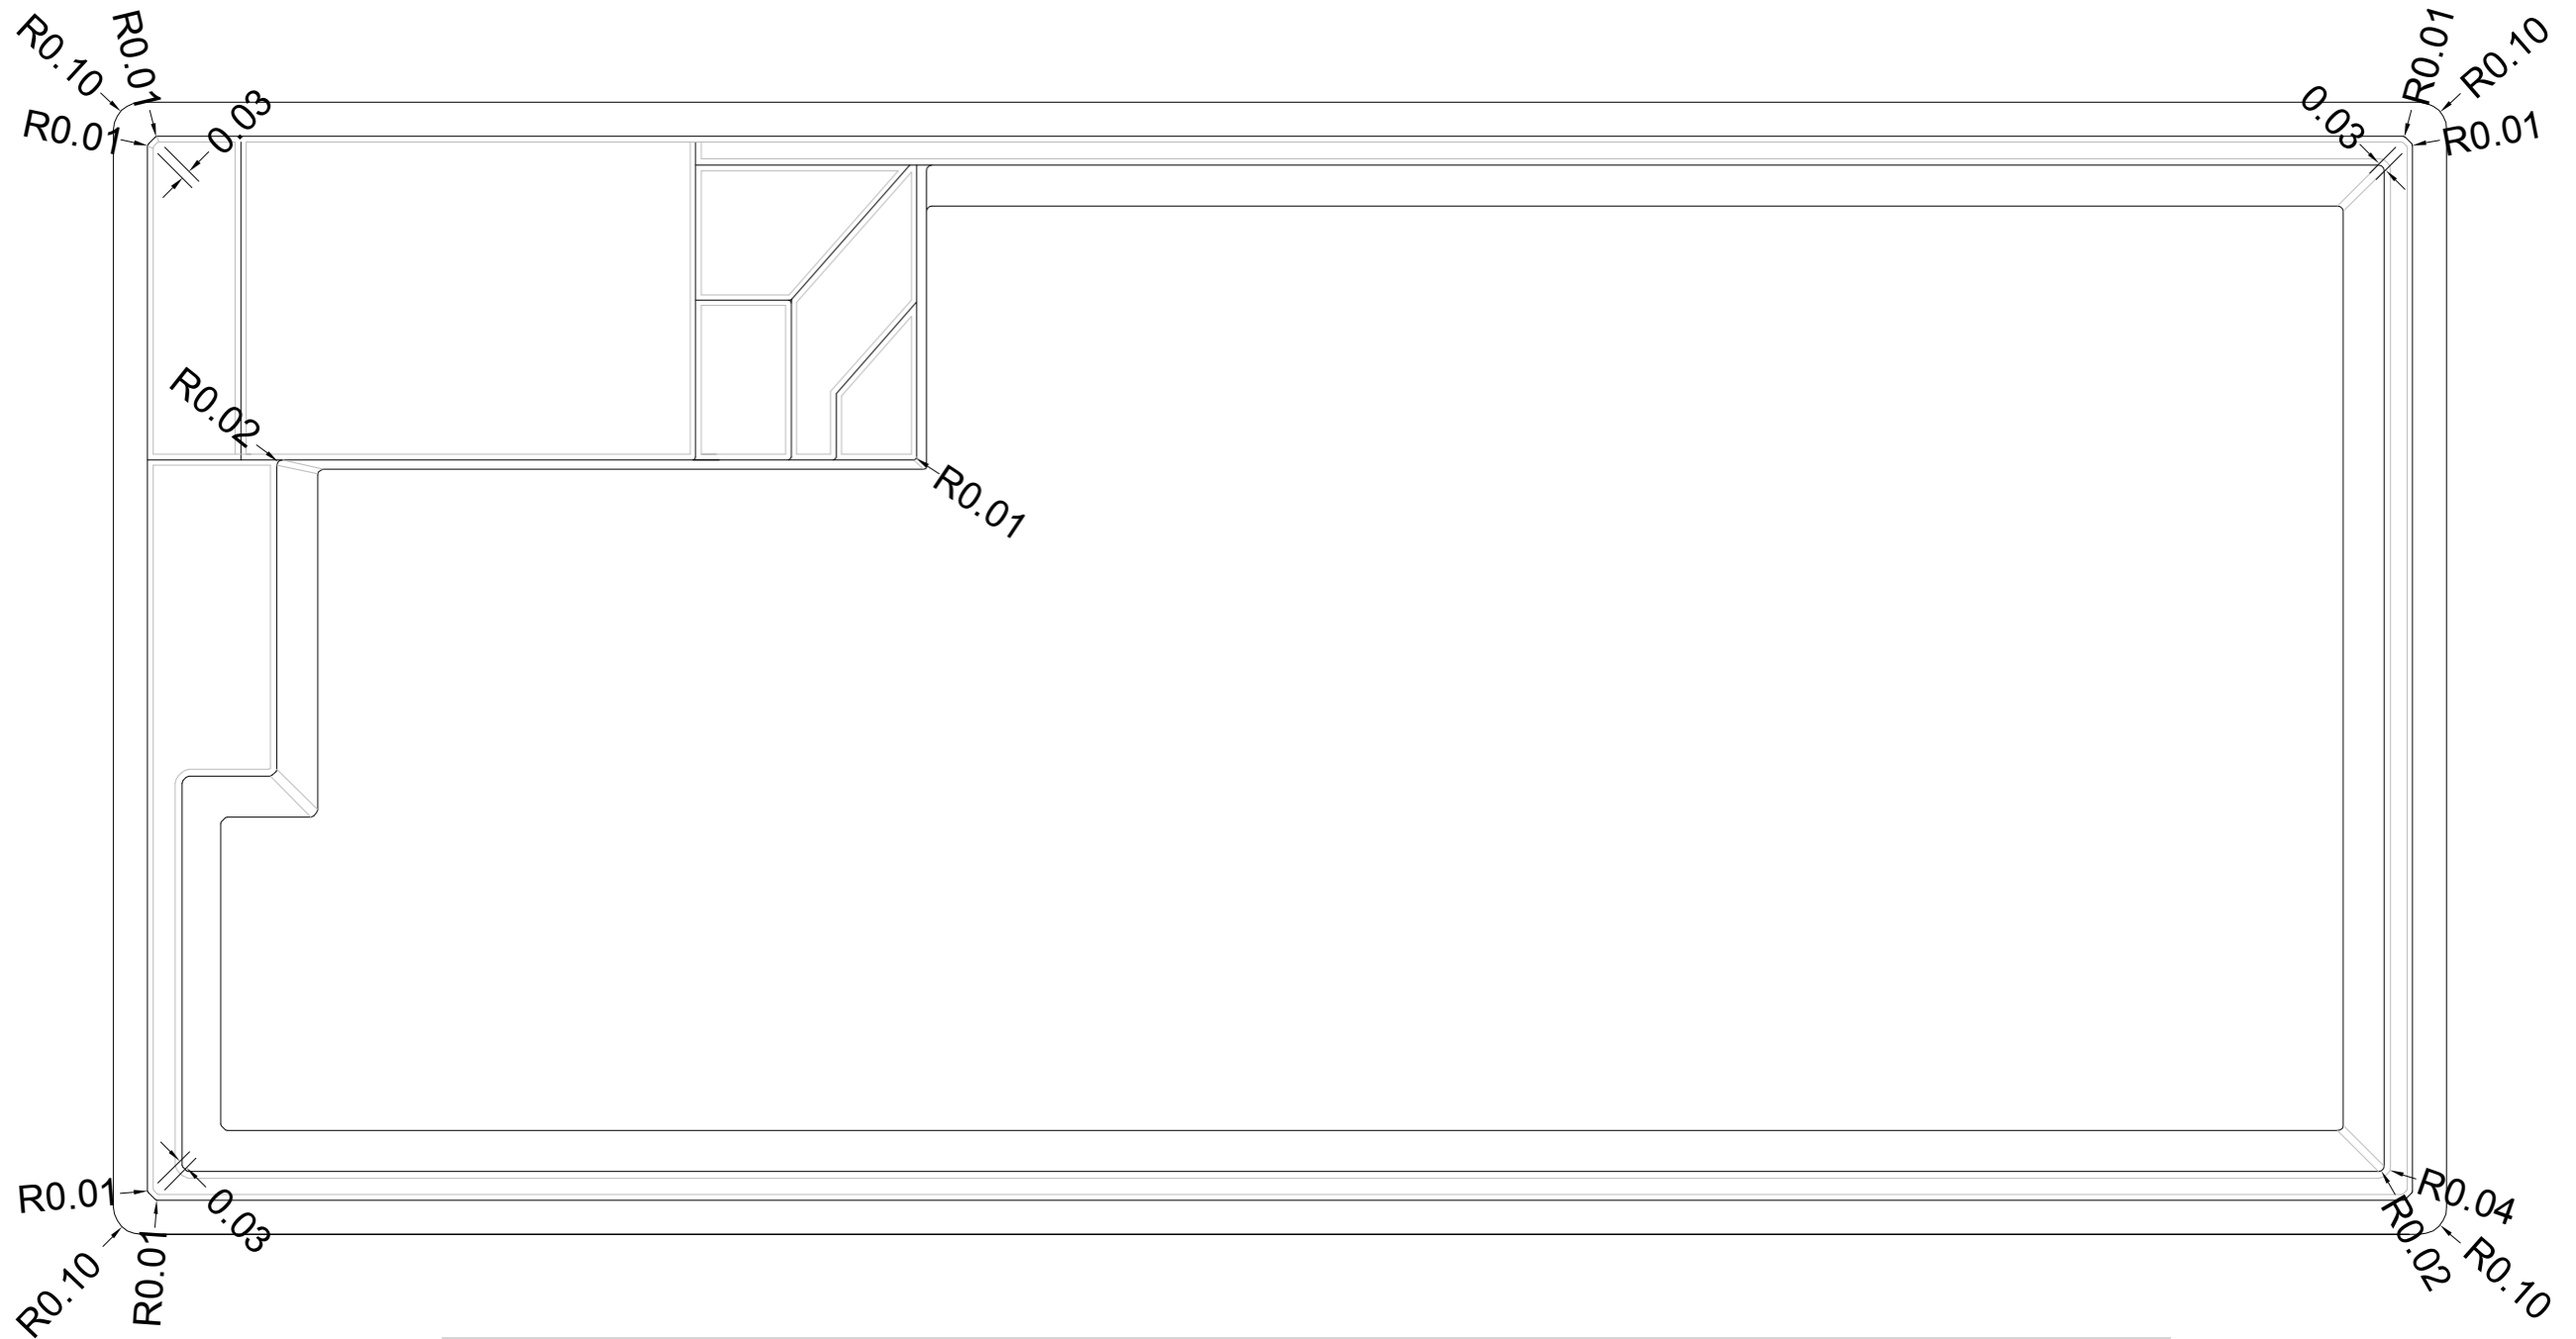

Radius Syrius 83

ceramic de luxe
- P O O L S -

Diese Zeichnung dient nur zu Informationszwecken. Piscines MON DE PRA berätet, die Messungen am Schwimmbecken nach der Installation durchzuführen. Im Fall eines möglichen Unterschieds zwischen die Zeichnung und das Schwimmbecken übernimmt Piscines MON DE PRA keine Haftung.