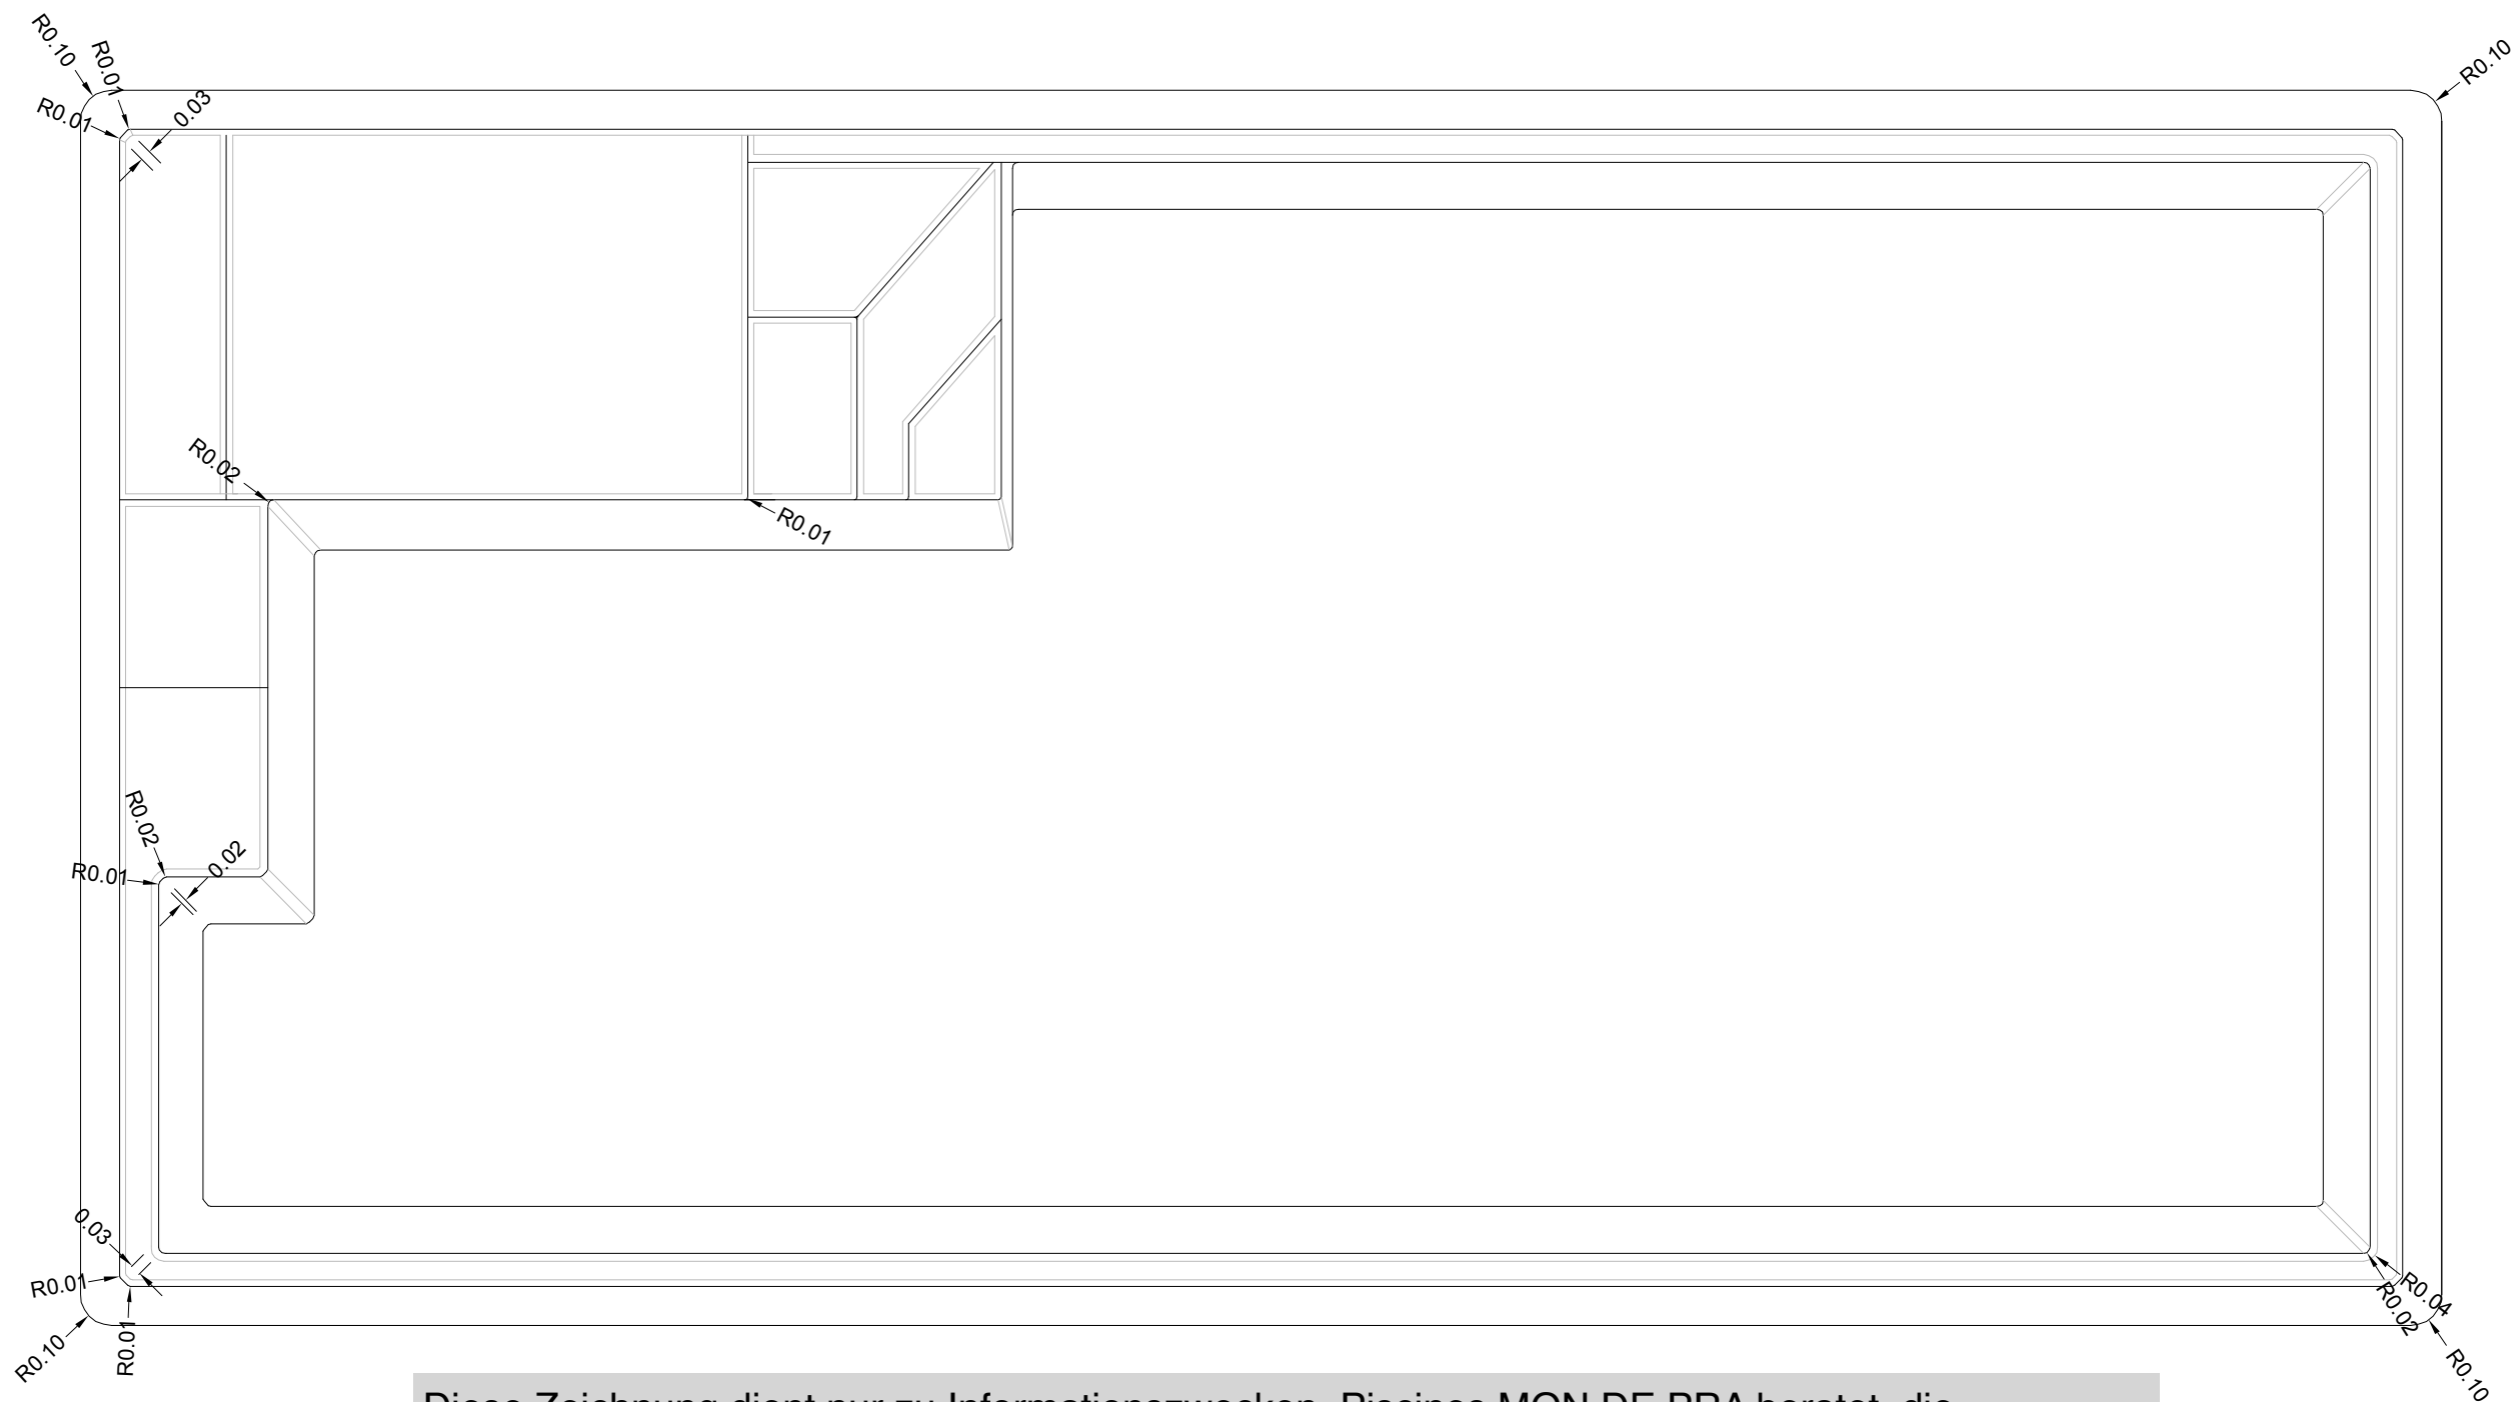

# Radius Sirius 73

  
ceramic de luxe  
- P O O L S -

Diese Zeichnung dient nur zu Informationszwecken. Piscines MON DE PRA berätet, die Messungen am Schwimmbecken nach der Installation durchzuführen. Im Fall eines möglichen Unterschieds zwischen die Zeichnung und das Schwimmbecken übernimmt Piscines MON DE PRA keine Haftung.