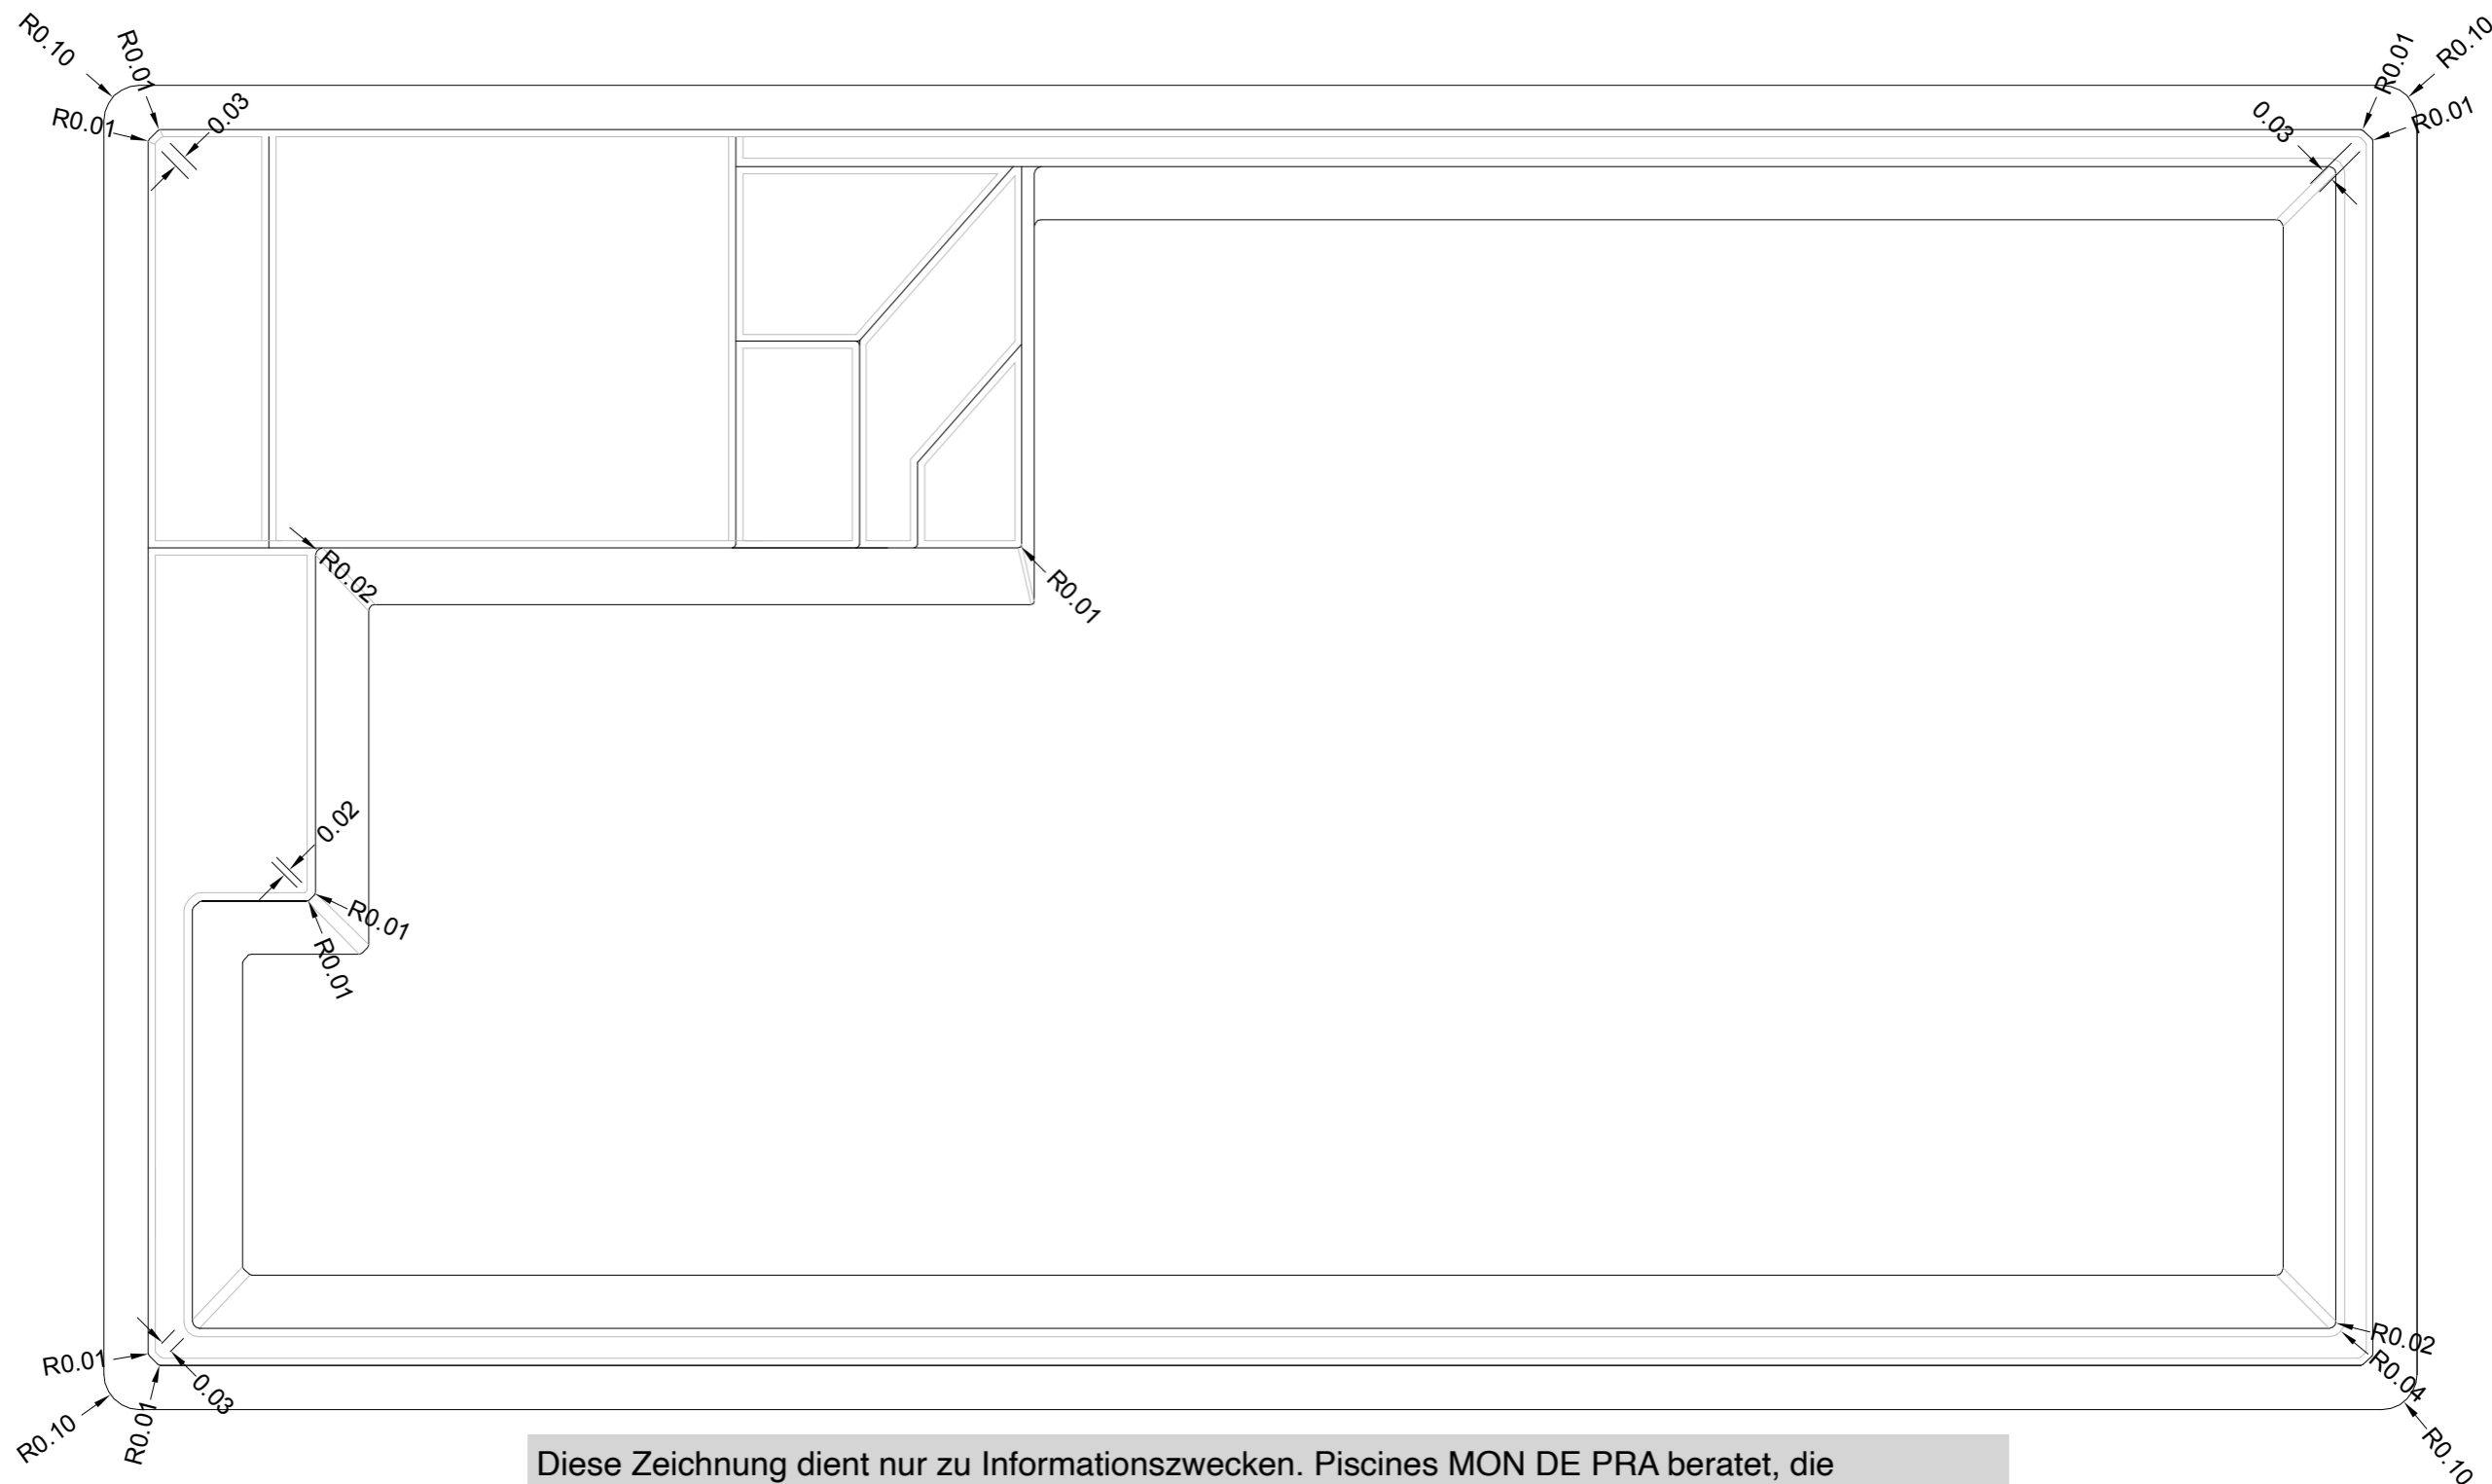

Radius Sirius 63

ceramic de luxe
- P O O L S -

Diese Zeichnung dient nur zu Informationszwecken. Piscines MON DE PRA berätet, die Messungen am Schwimmbecken nach der Installation durchzuführen. Im Fall eines möglichen Unterschieds zwischen die Zeichnung und das Schwimmbecken übernimmt Piscines MON DE PRA keine Haftung.