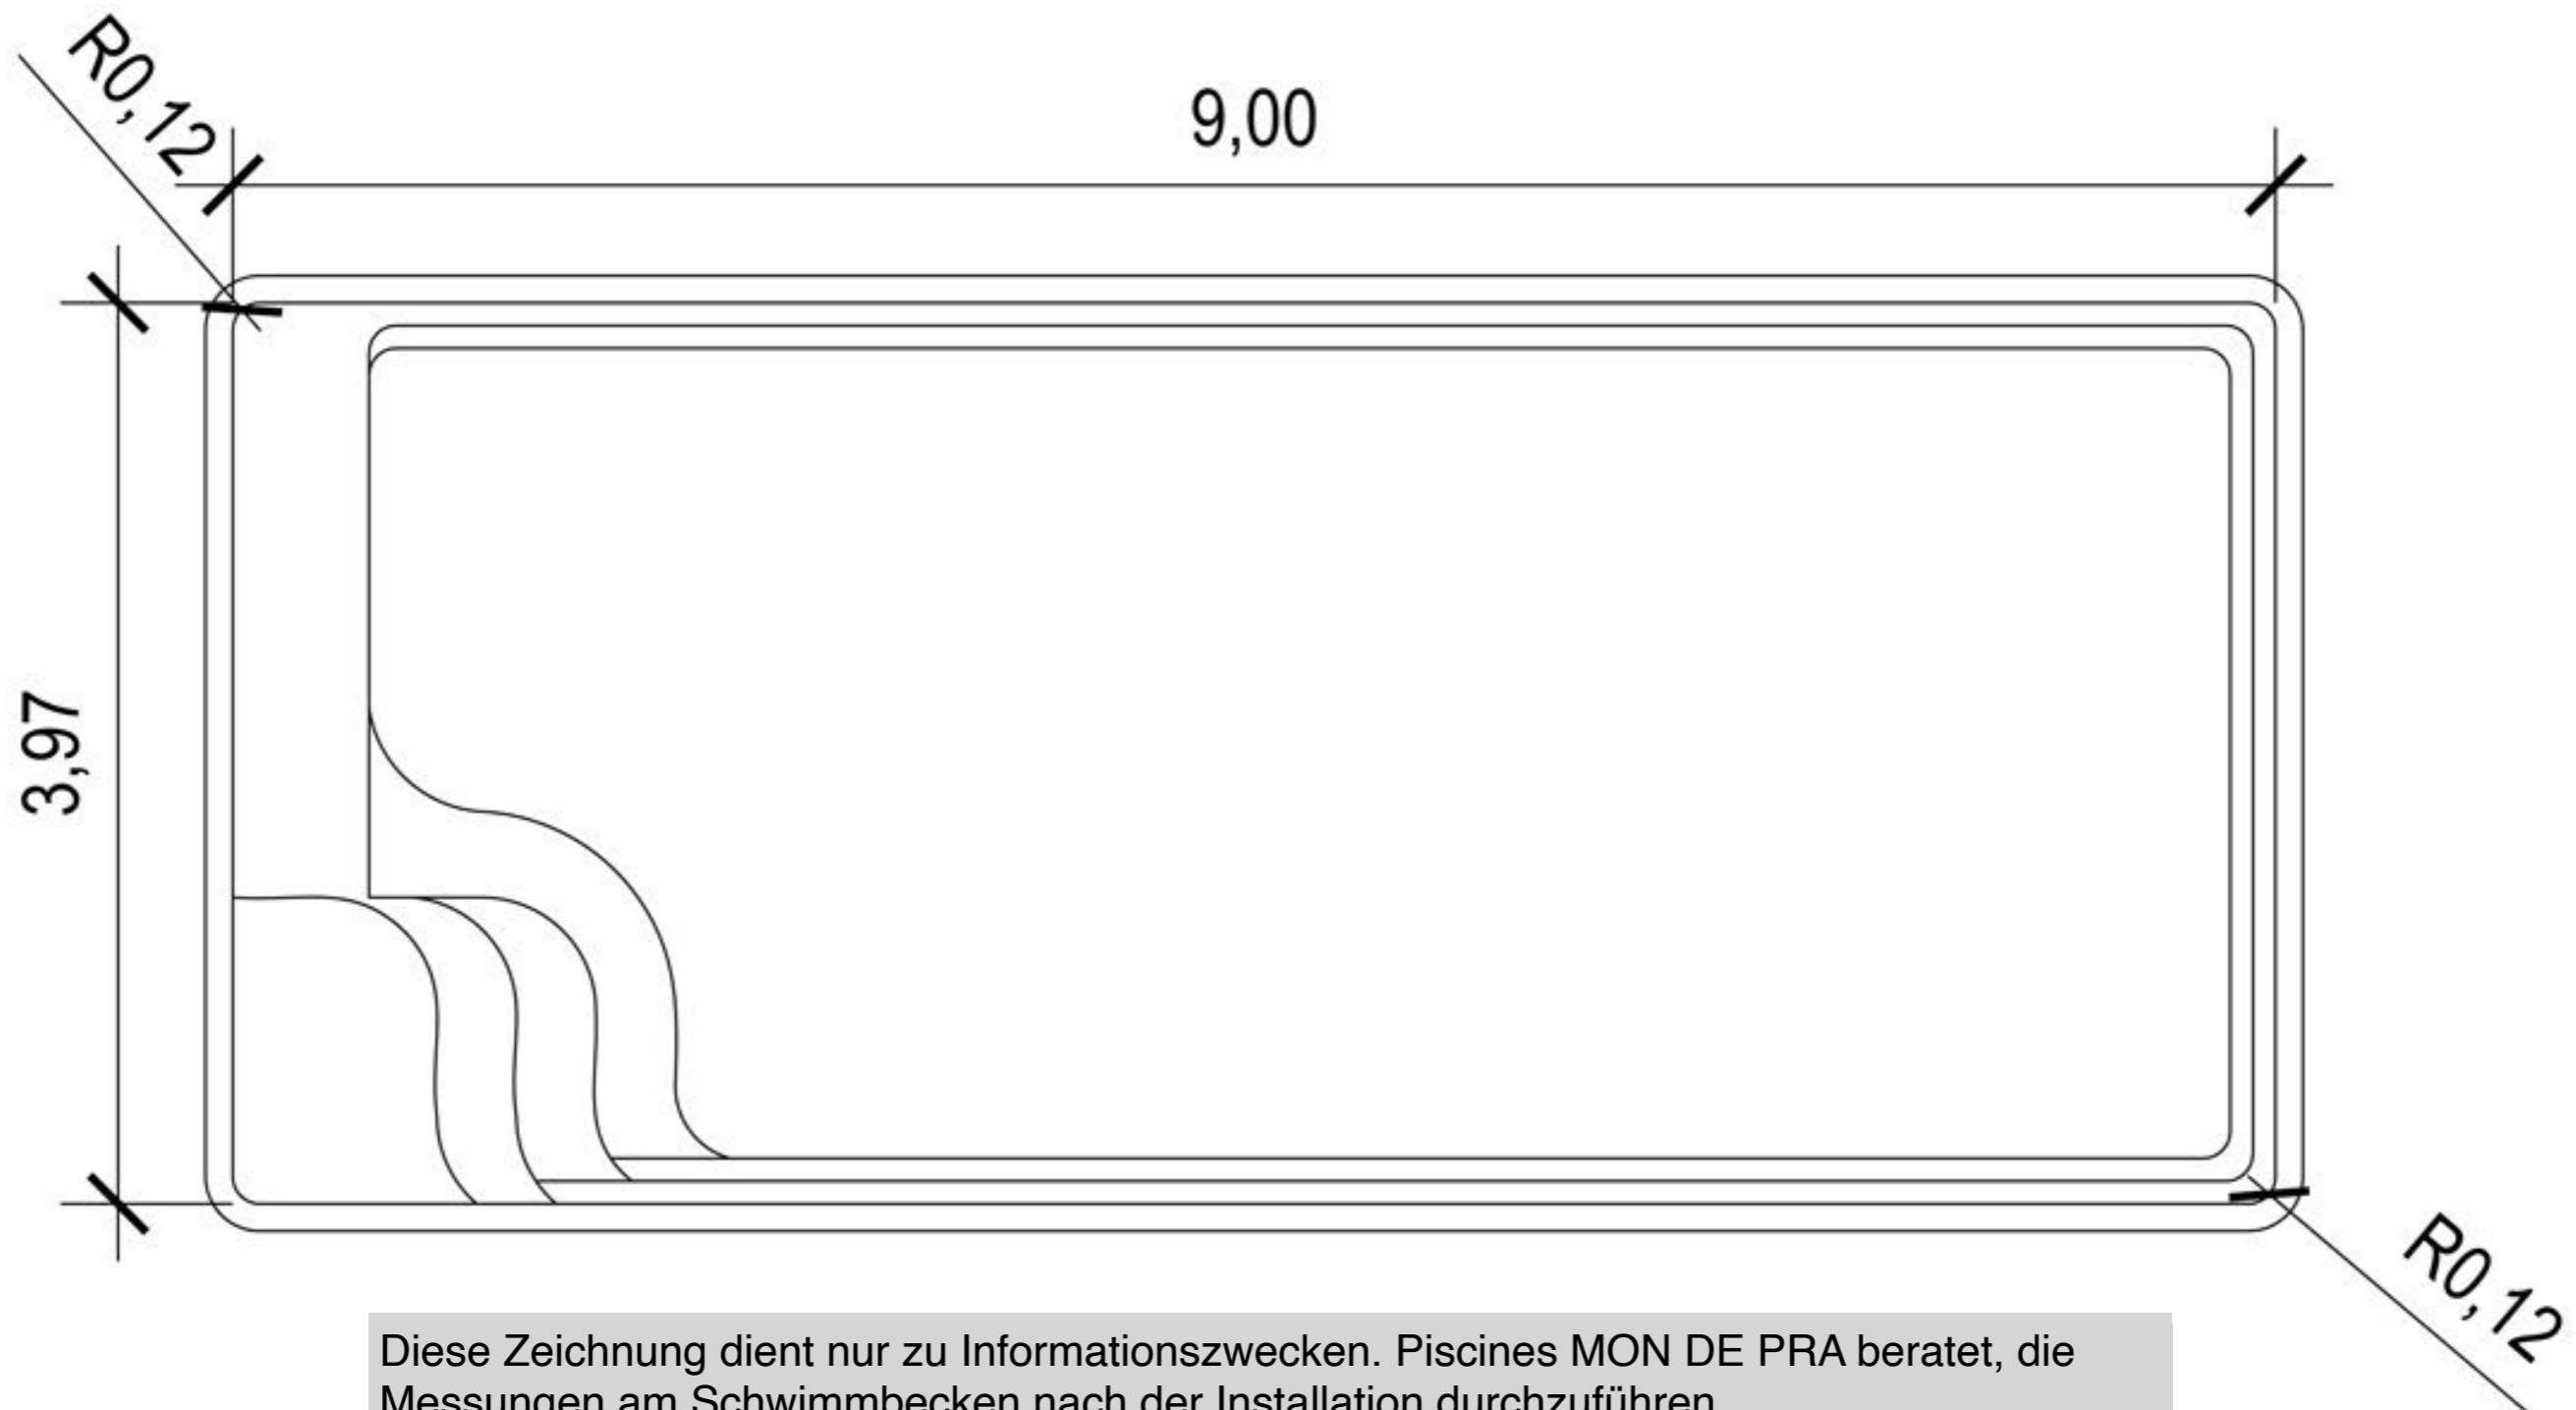

Radius Nashira 9

ceramic de luxe
- P O O L S -

Diese Zeichnung dient nur zu Informationszwecken. Piscines MON DE PRA berätet, die Messungen am Schwimmbecken nach der Installation durchzuführen. Im Fall eines möglichen Unterschieds zwischen die Zeichnung und das Schwimmbecken übernimmt Piscines MON DE PRA keine Haftung.