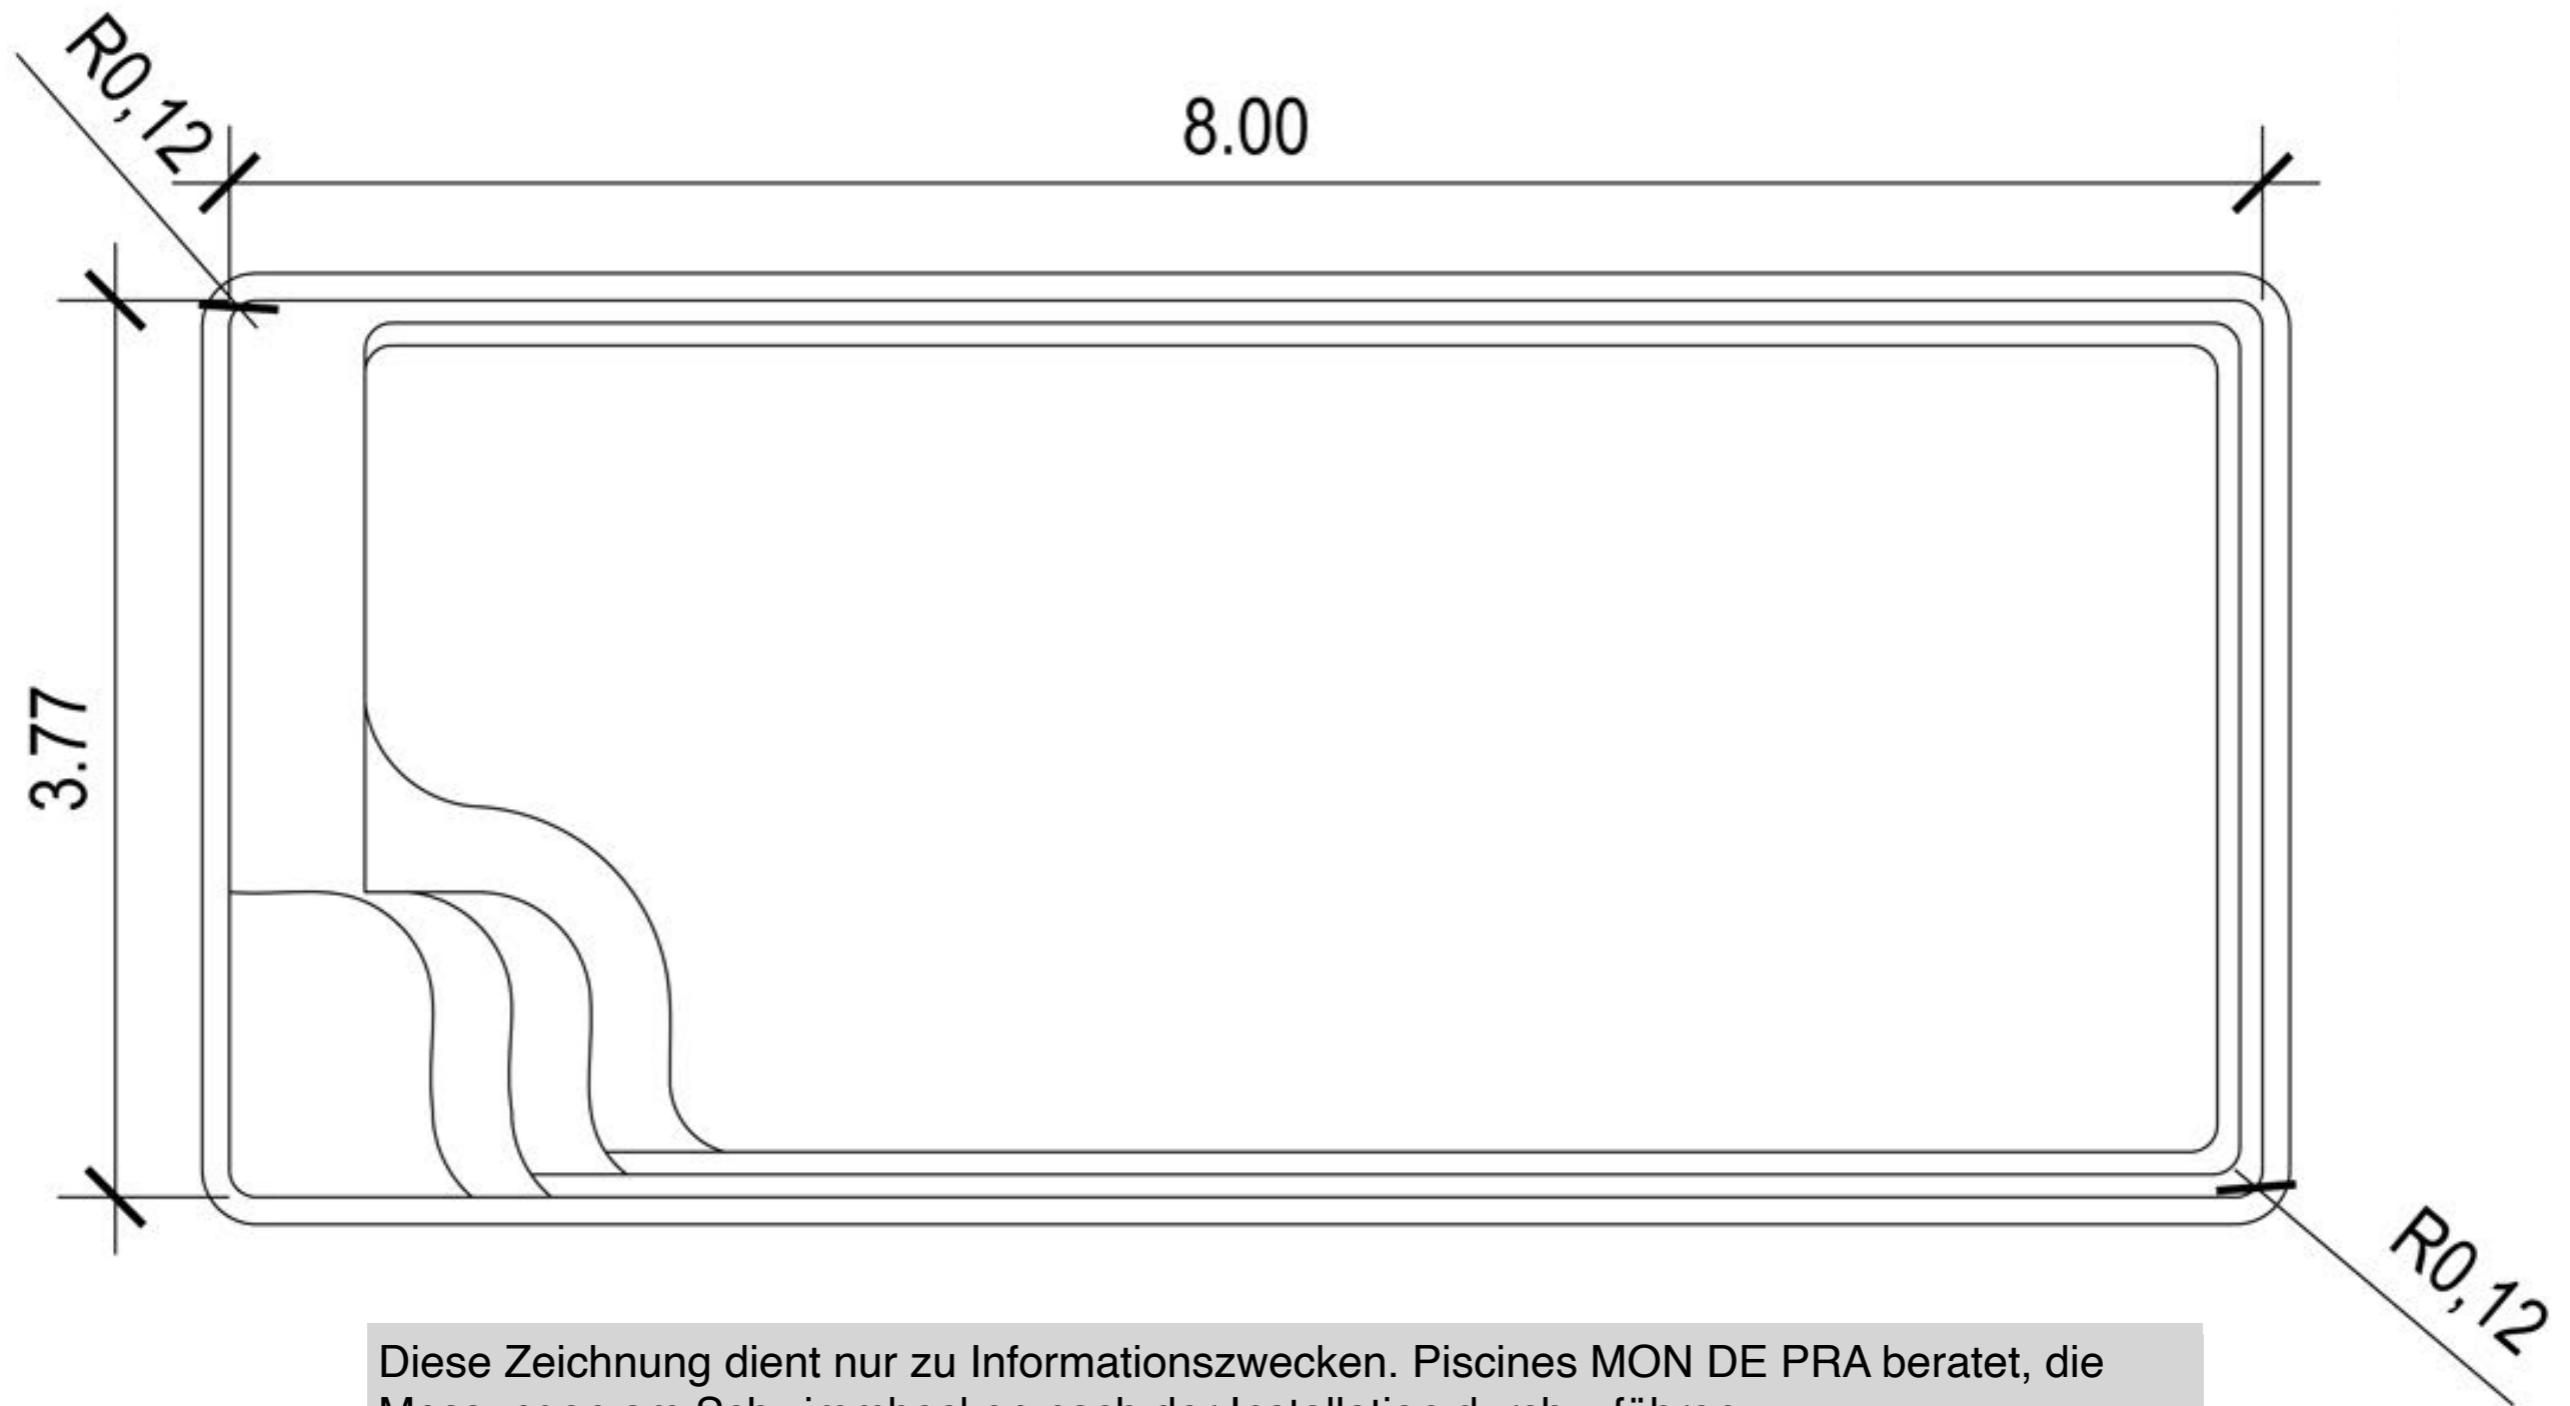

Radius Nashira 8

ceramic de luxe
- P O O L S -

Diese Zeichnung dient nur zu Informationszwecken. Piscines MON DE PRA berätet, die Messungen am Schwimmbecken nach der Installation durchzuführen. Im Fall eines möglichen Unterschieds zwischen die Zeichnung und das Schwimmbecken übernimmt Piscines MON DE PRA keine Haftung.