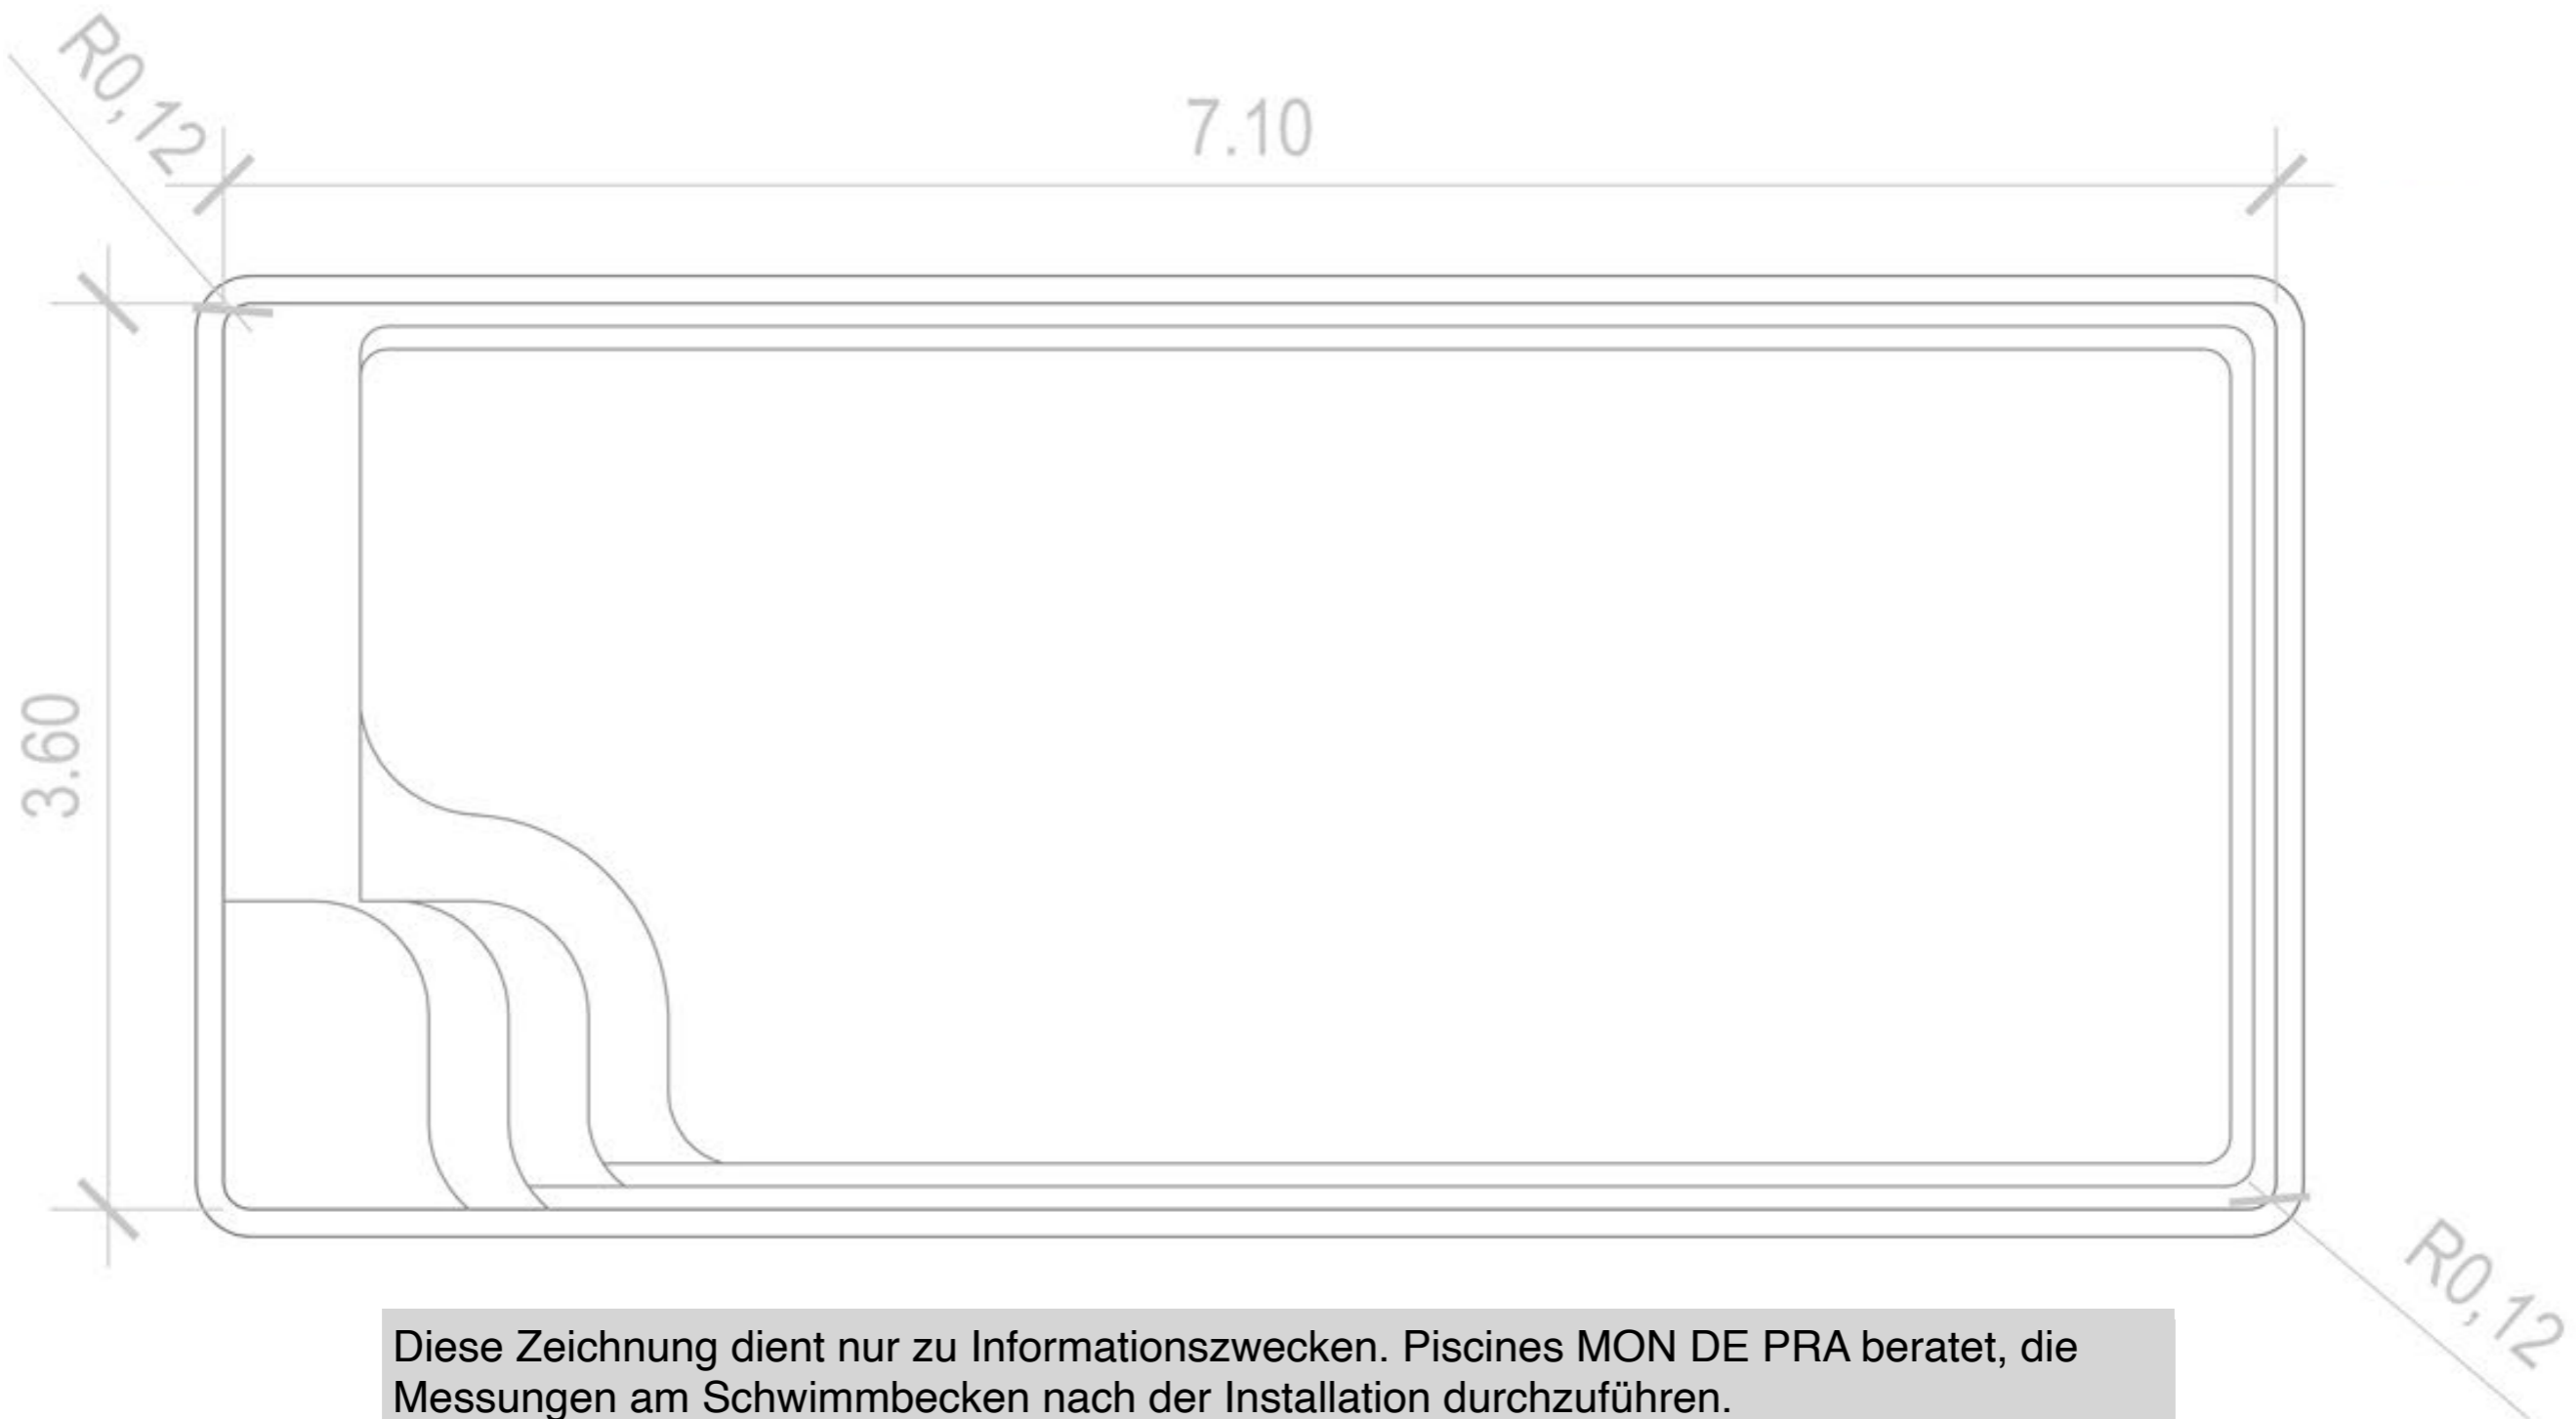

Radius Nashira 7

ceramic de luxe
- P O O L S -

Diese Zeichnung dient nur zu Informationszwecken. Piscines MON DE PRA berätet, die Messungen am Schwimmbecken nach der Installation durchzuführen.
Im Fall eines möglichen Unterschieds zwischen die Zeichnung und das Schwimmbecken übernimmt Piscines MON DE PRA keine Haftung.