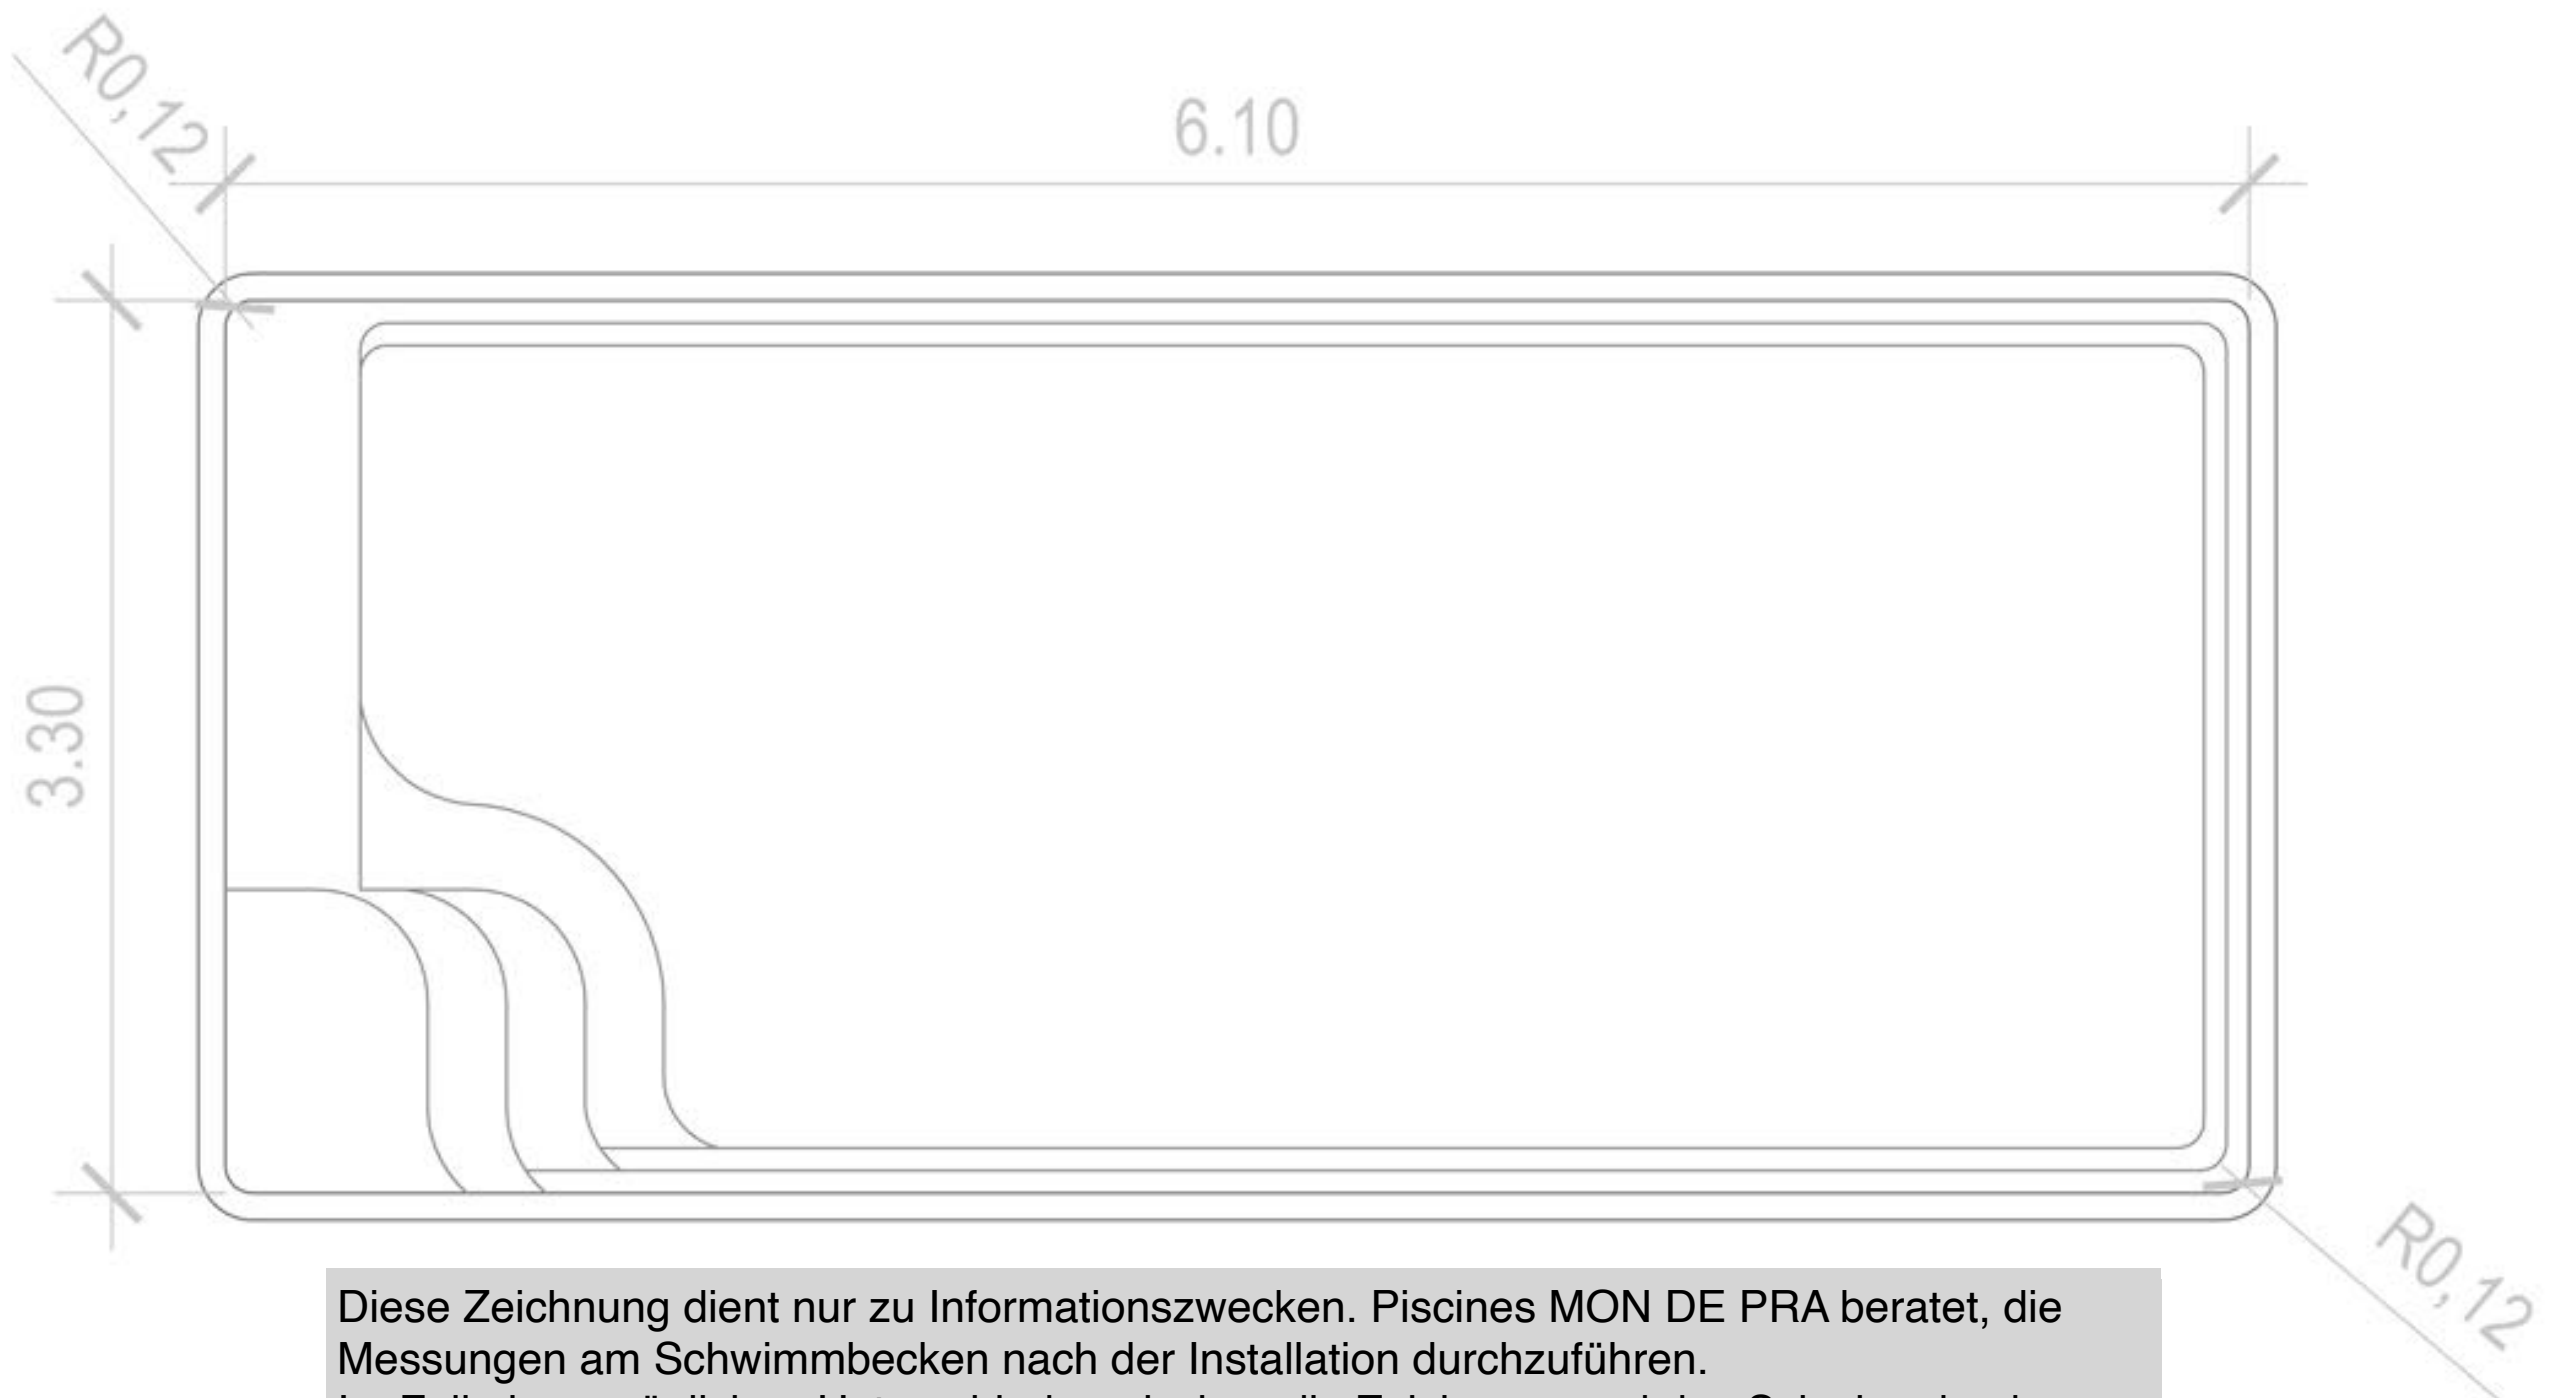

# Radius Nashira 6

Diese Zeichnung dient nur zu Informationszwecken. Piscines MON DE PRA berätet, die Messungen am Schwimmbecken nach der Installation durchzuführen. Im Fall eines möglichen Unterschieds zwischen die Zeichnung und das Schwimmbecken übernimmt Piscines MON DE PRA keine Haftung.