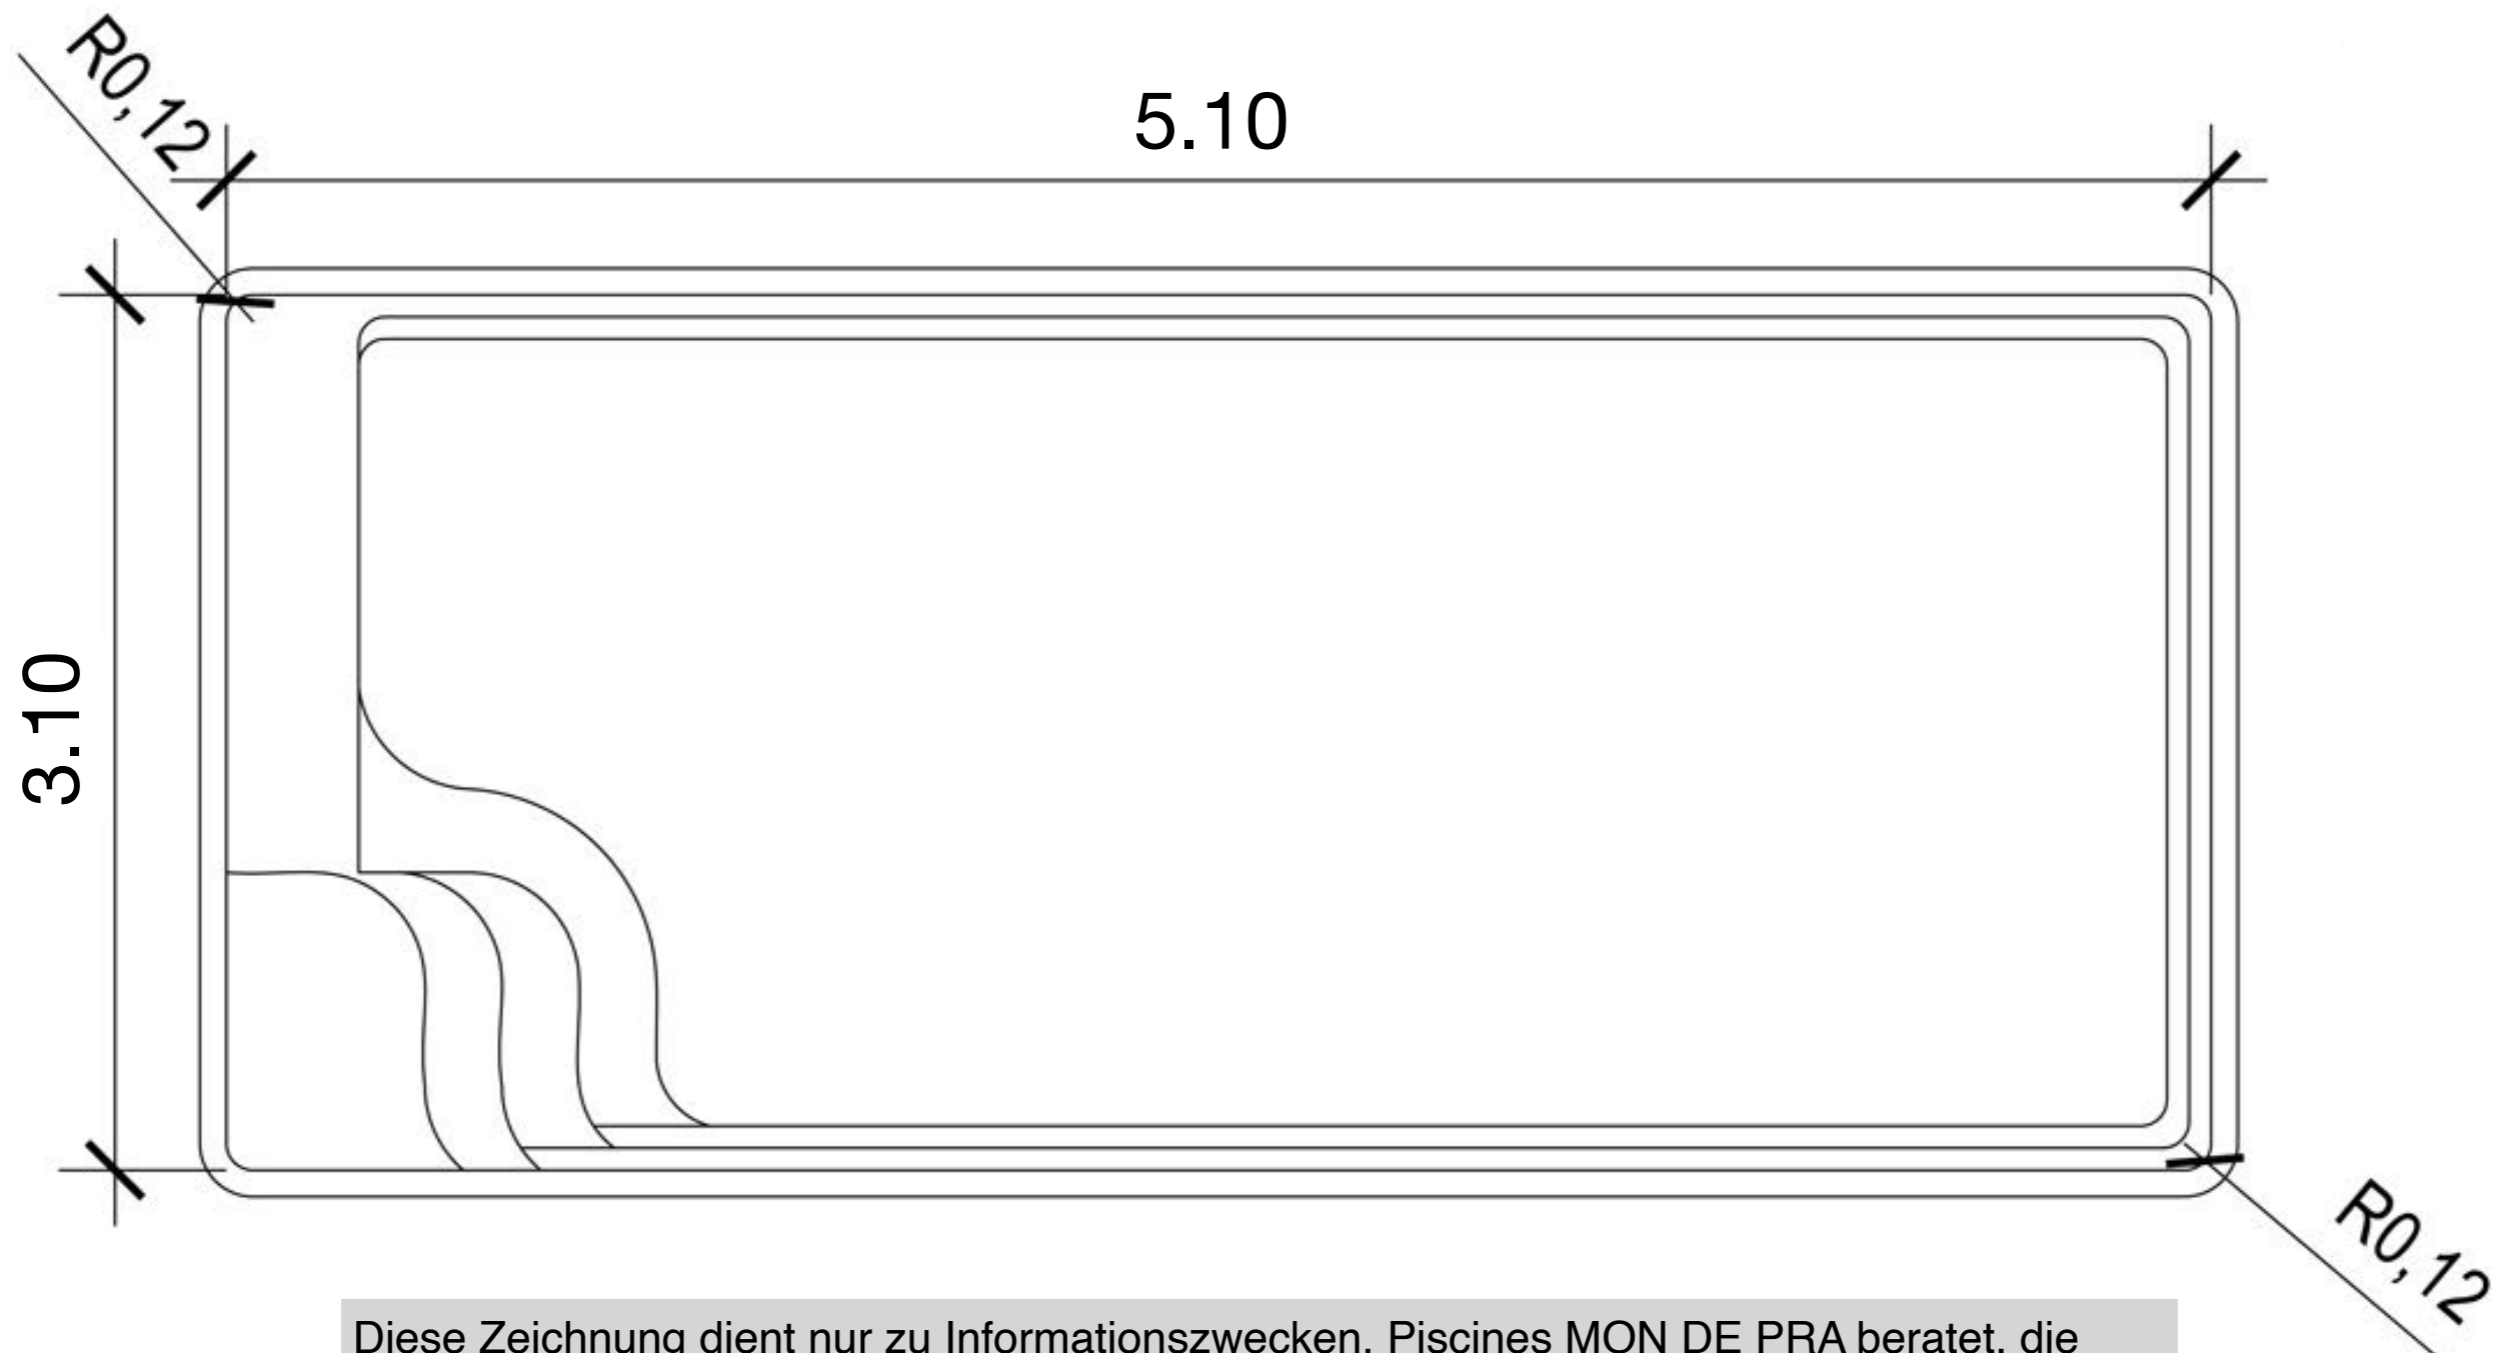

Radius Nashira 5

ceramic de luxe
- P O O L S -

Diese Zeichnung dient nur zu Informationszwecken. Piscines MON DE PRA berätet, die Messungen am Schwimmbecken nach der Installation durchzuführen. Im Fall eines möglichen Unterschieds zwischen die Zeichnung und das Schwimmbecken übernimmt Piscines MON DE PRA keine Haftung.