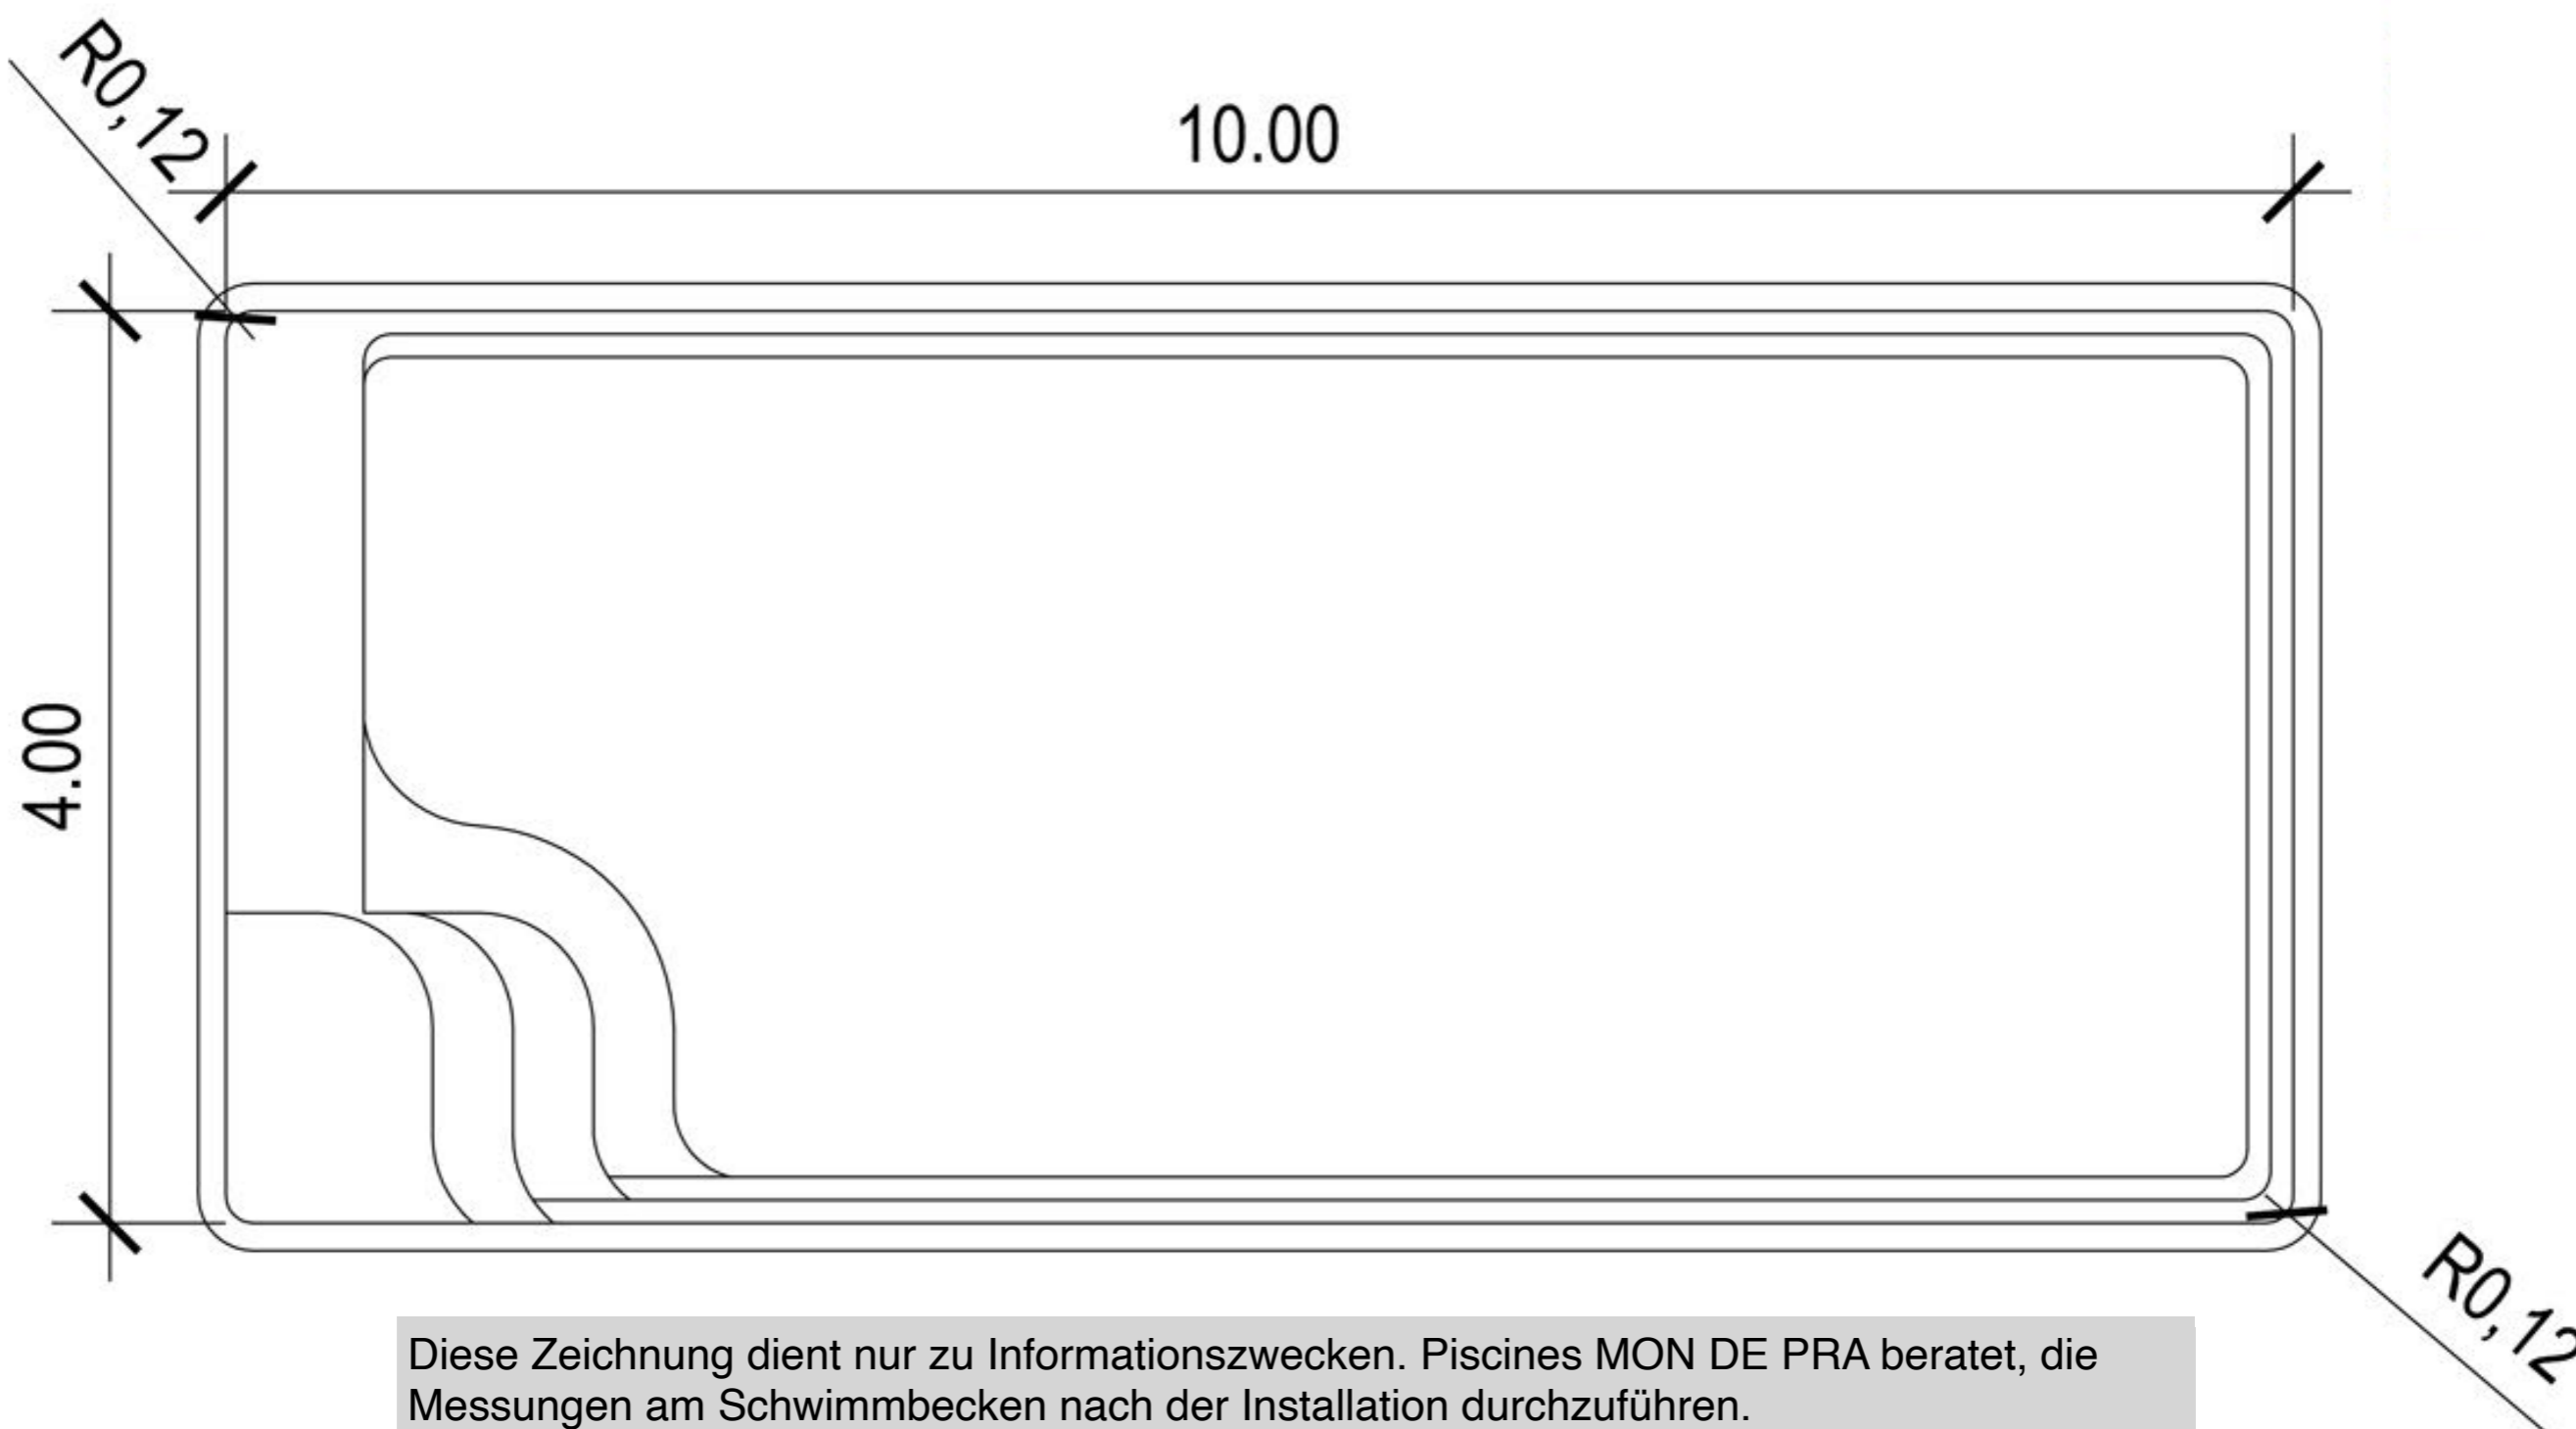

# Radius Nashira 10

Diese Zeichnung dient nur zu Informationszwecken. Piscines MON DE PRA berätet, die Messungen am Schwimmbecken nach der Installation durchzuführen. Im Fall eines möglichen Unterschieds zwischen die Zeichnung und das Schwimmbecken übernimmt Piscines MON DE PRA keine Haftung.