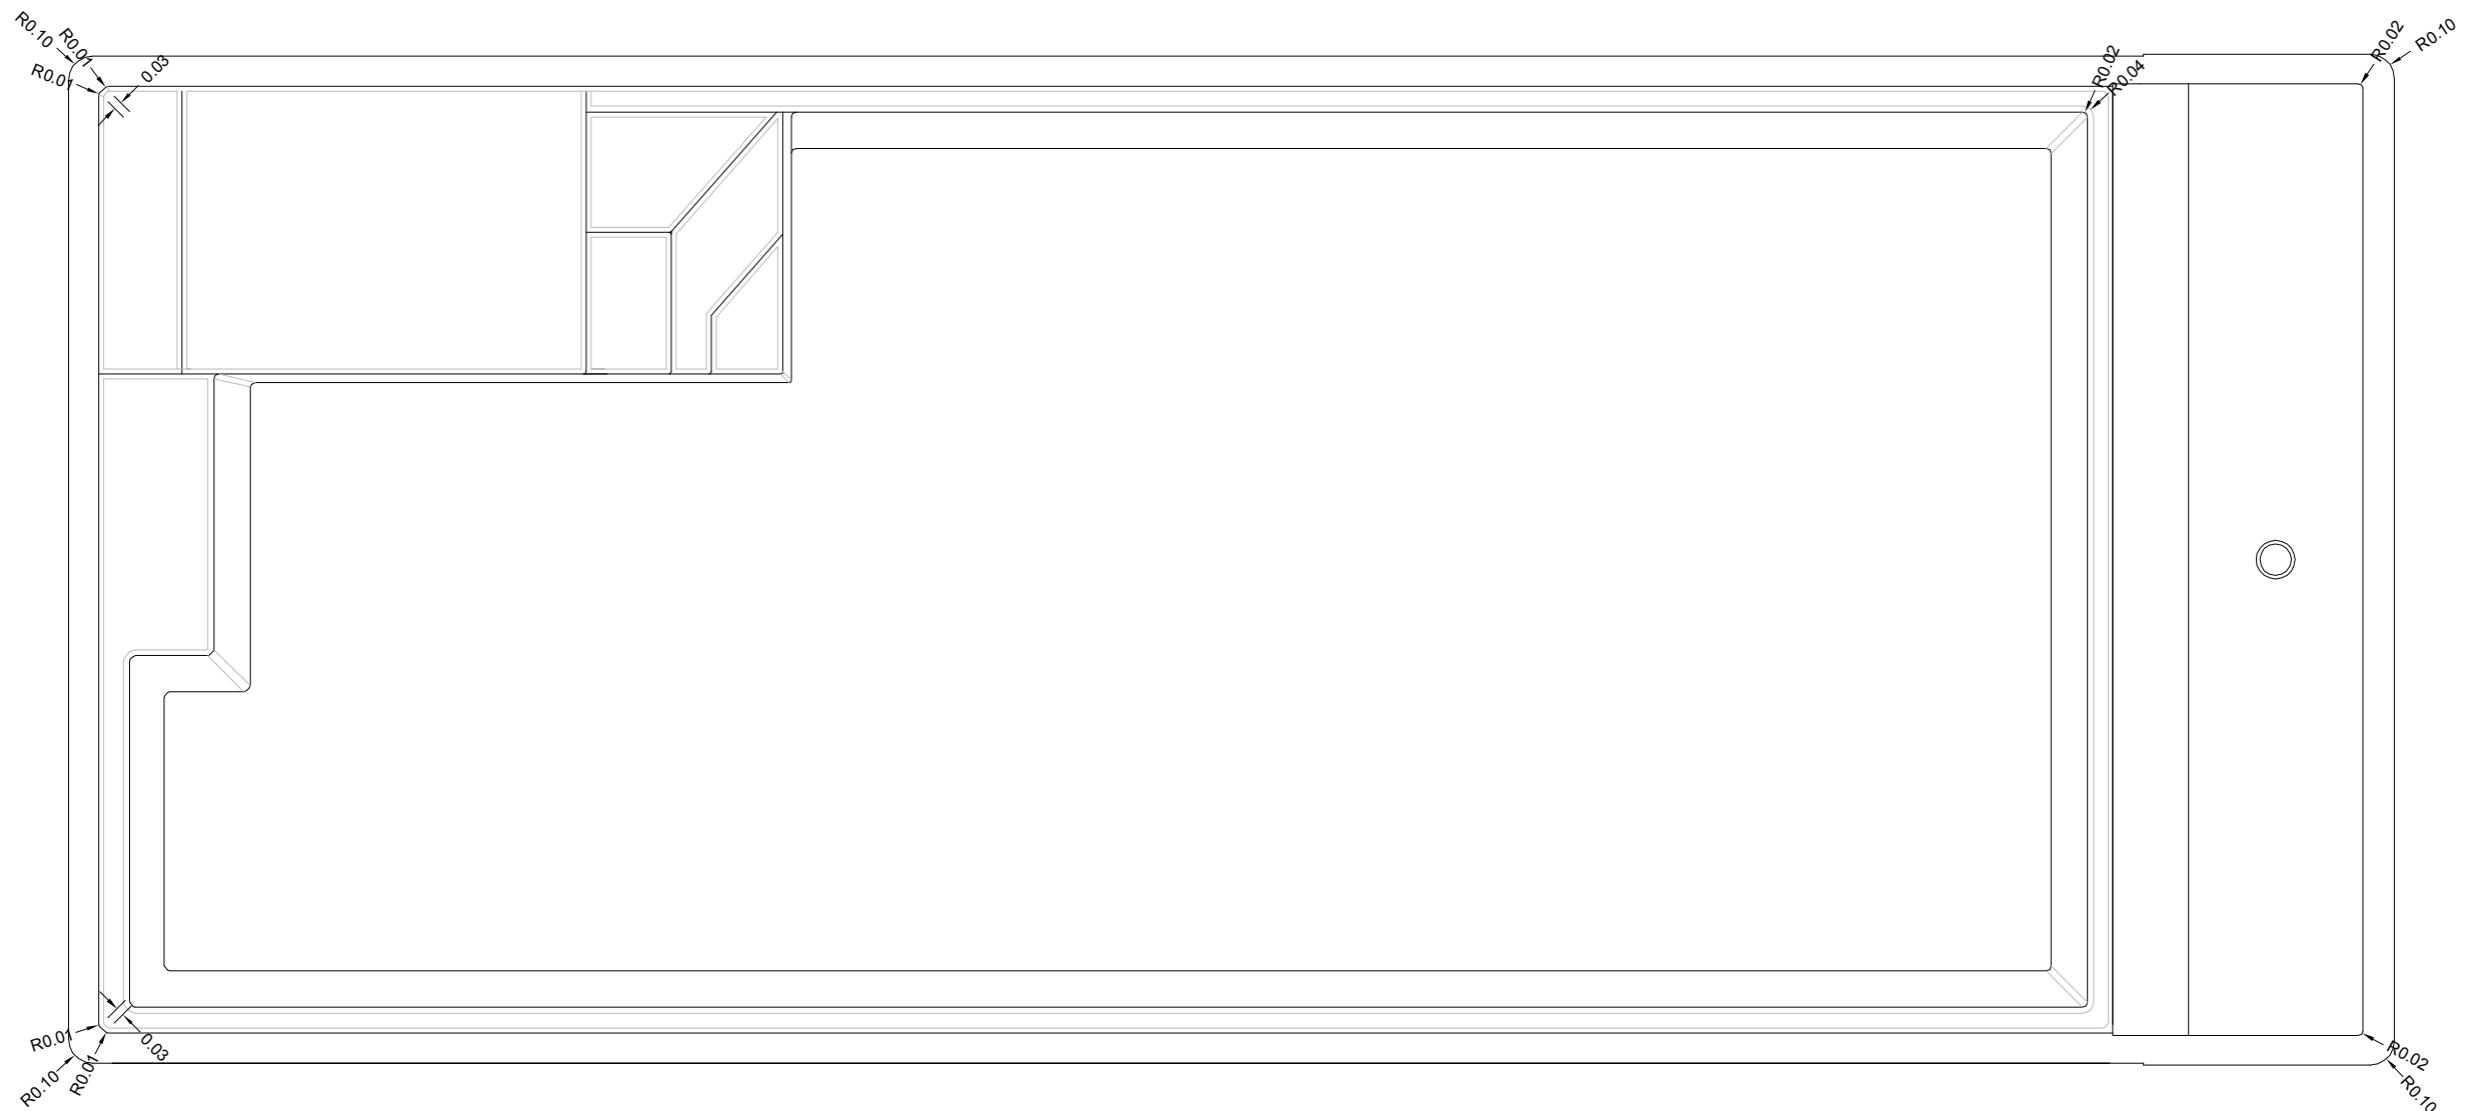

Radius Maia Sirius 83

ceramic de luxe
- P O O L S -

Diese Zeichnung dient nur zu Informationszwecken. Piscines MON DE PRA berätet, die Messungen am Schwimmbecken nach der Installation durchzuführen. Im Fall eines möglichen Unterschieds zwischen die Zeichnung und das Schwimmbecken übernimmt Piscines MON DE PRA keine Haftung.