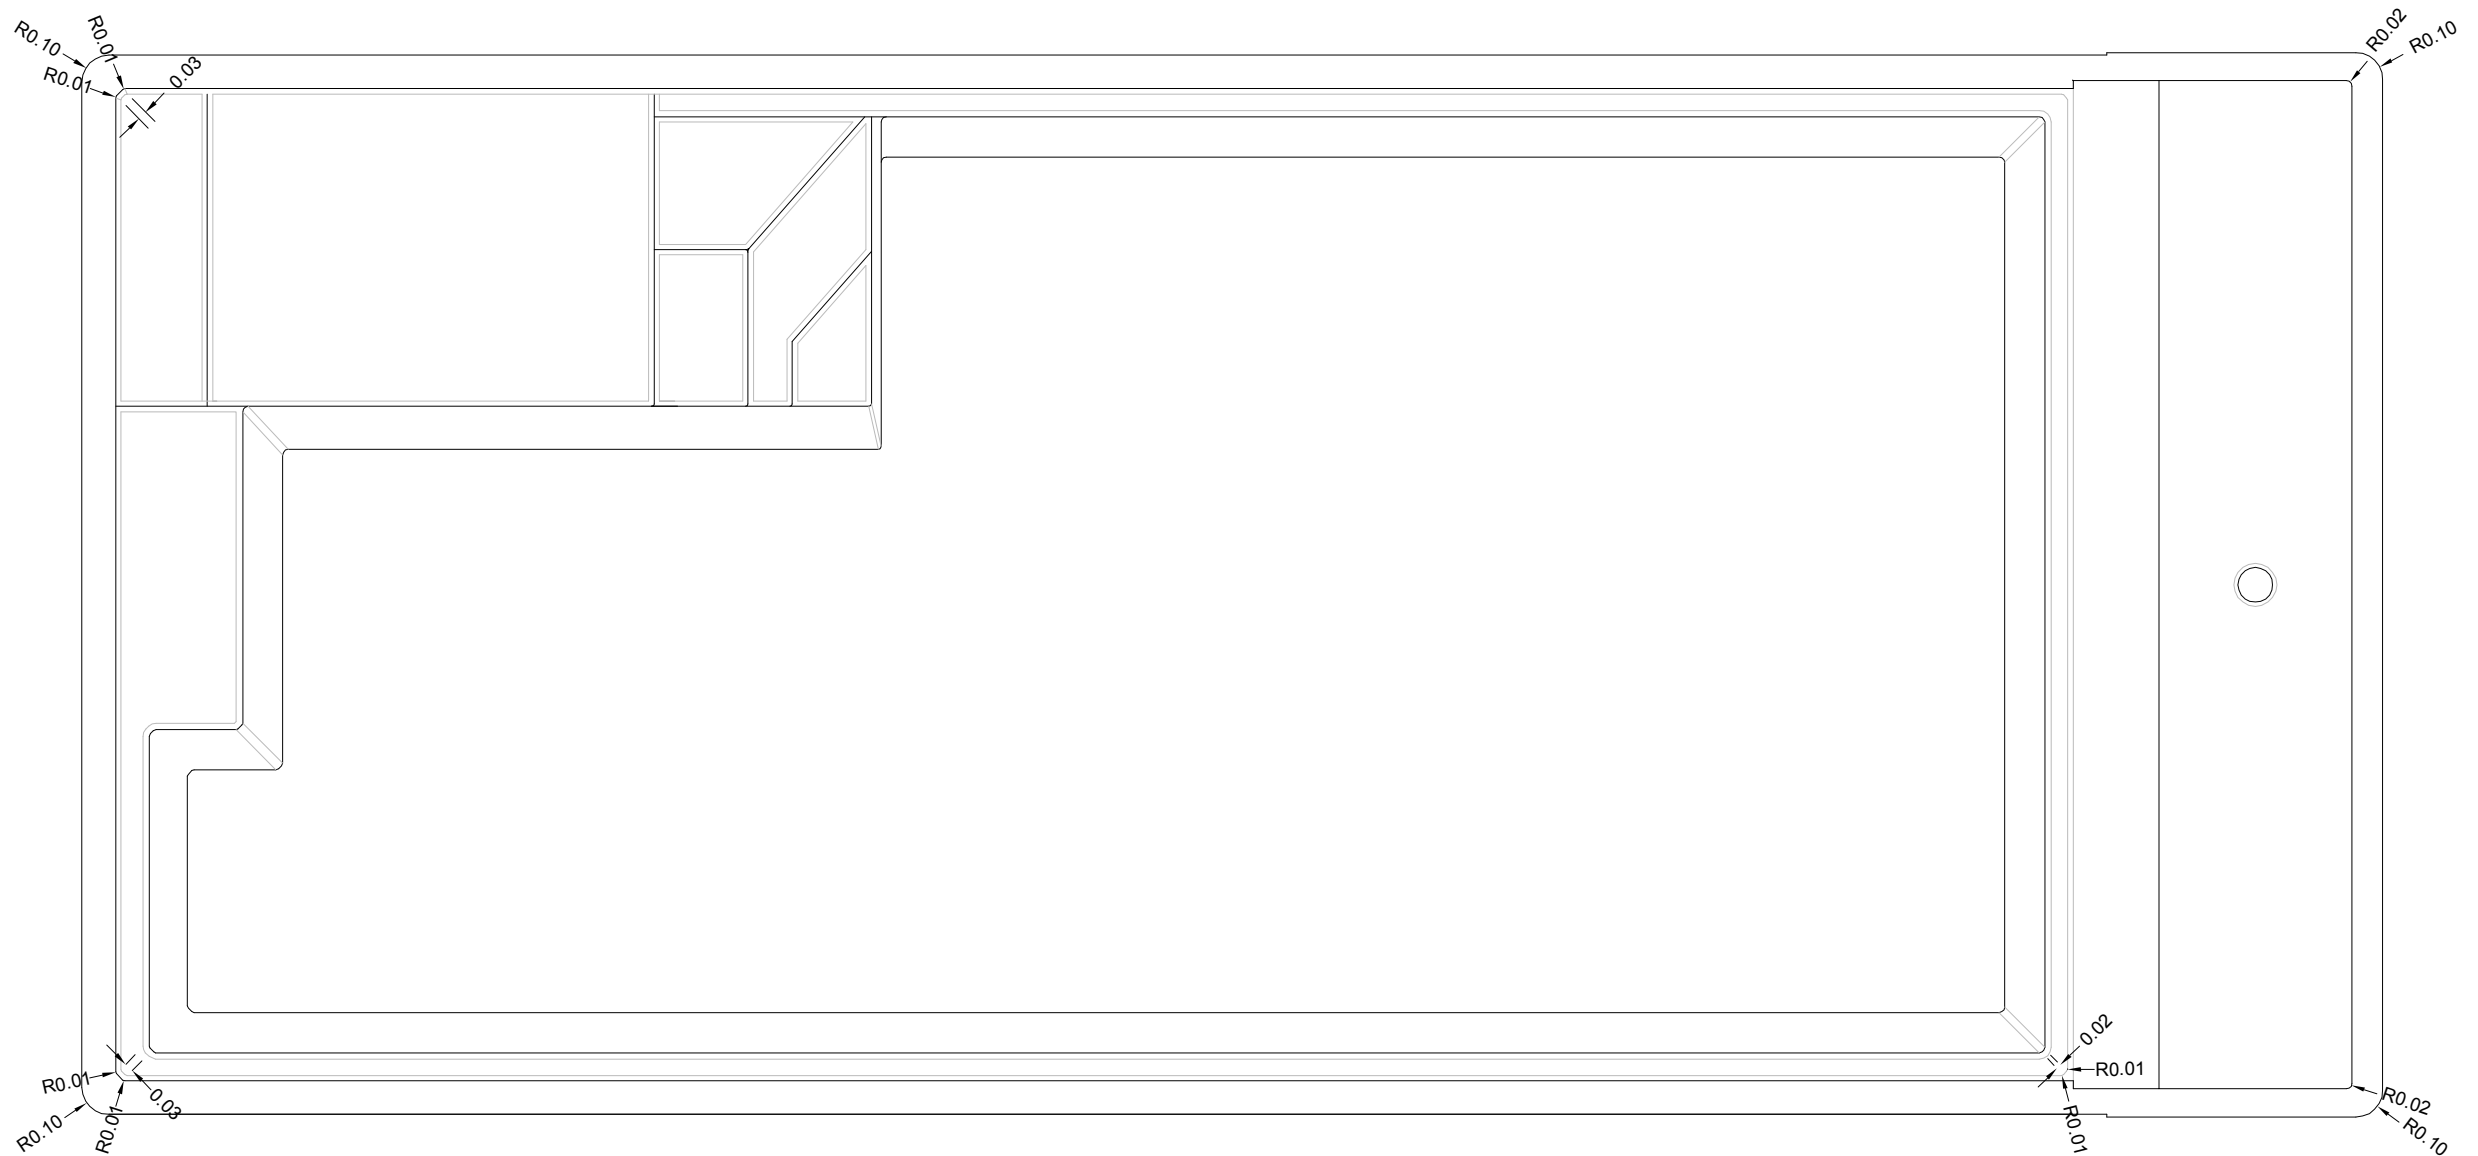

# Radius Maia Sirius 73

  
ceramic de luxe  
- P O O L S -

Diese Zeichnung dient nur zu Informationszwecken. Piscines MON DE PRA berätet, die Messungen am Schwimmbecken nach der Installation durchzuführen. Im Fall eines möglichen Unterschieds zwischen die Zeichnung und das Schwimmbecken übernimmt Piscines MON DE PRA keine Haftung.