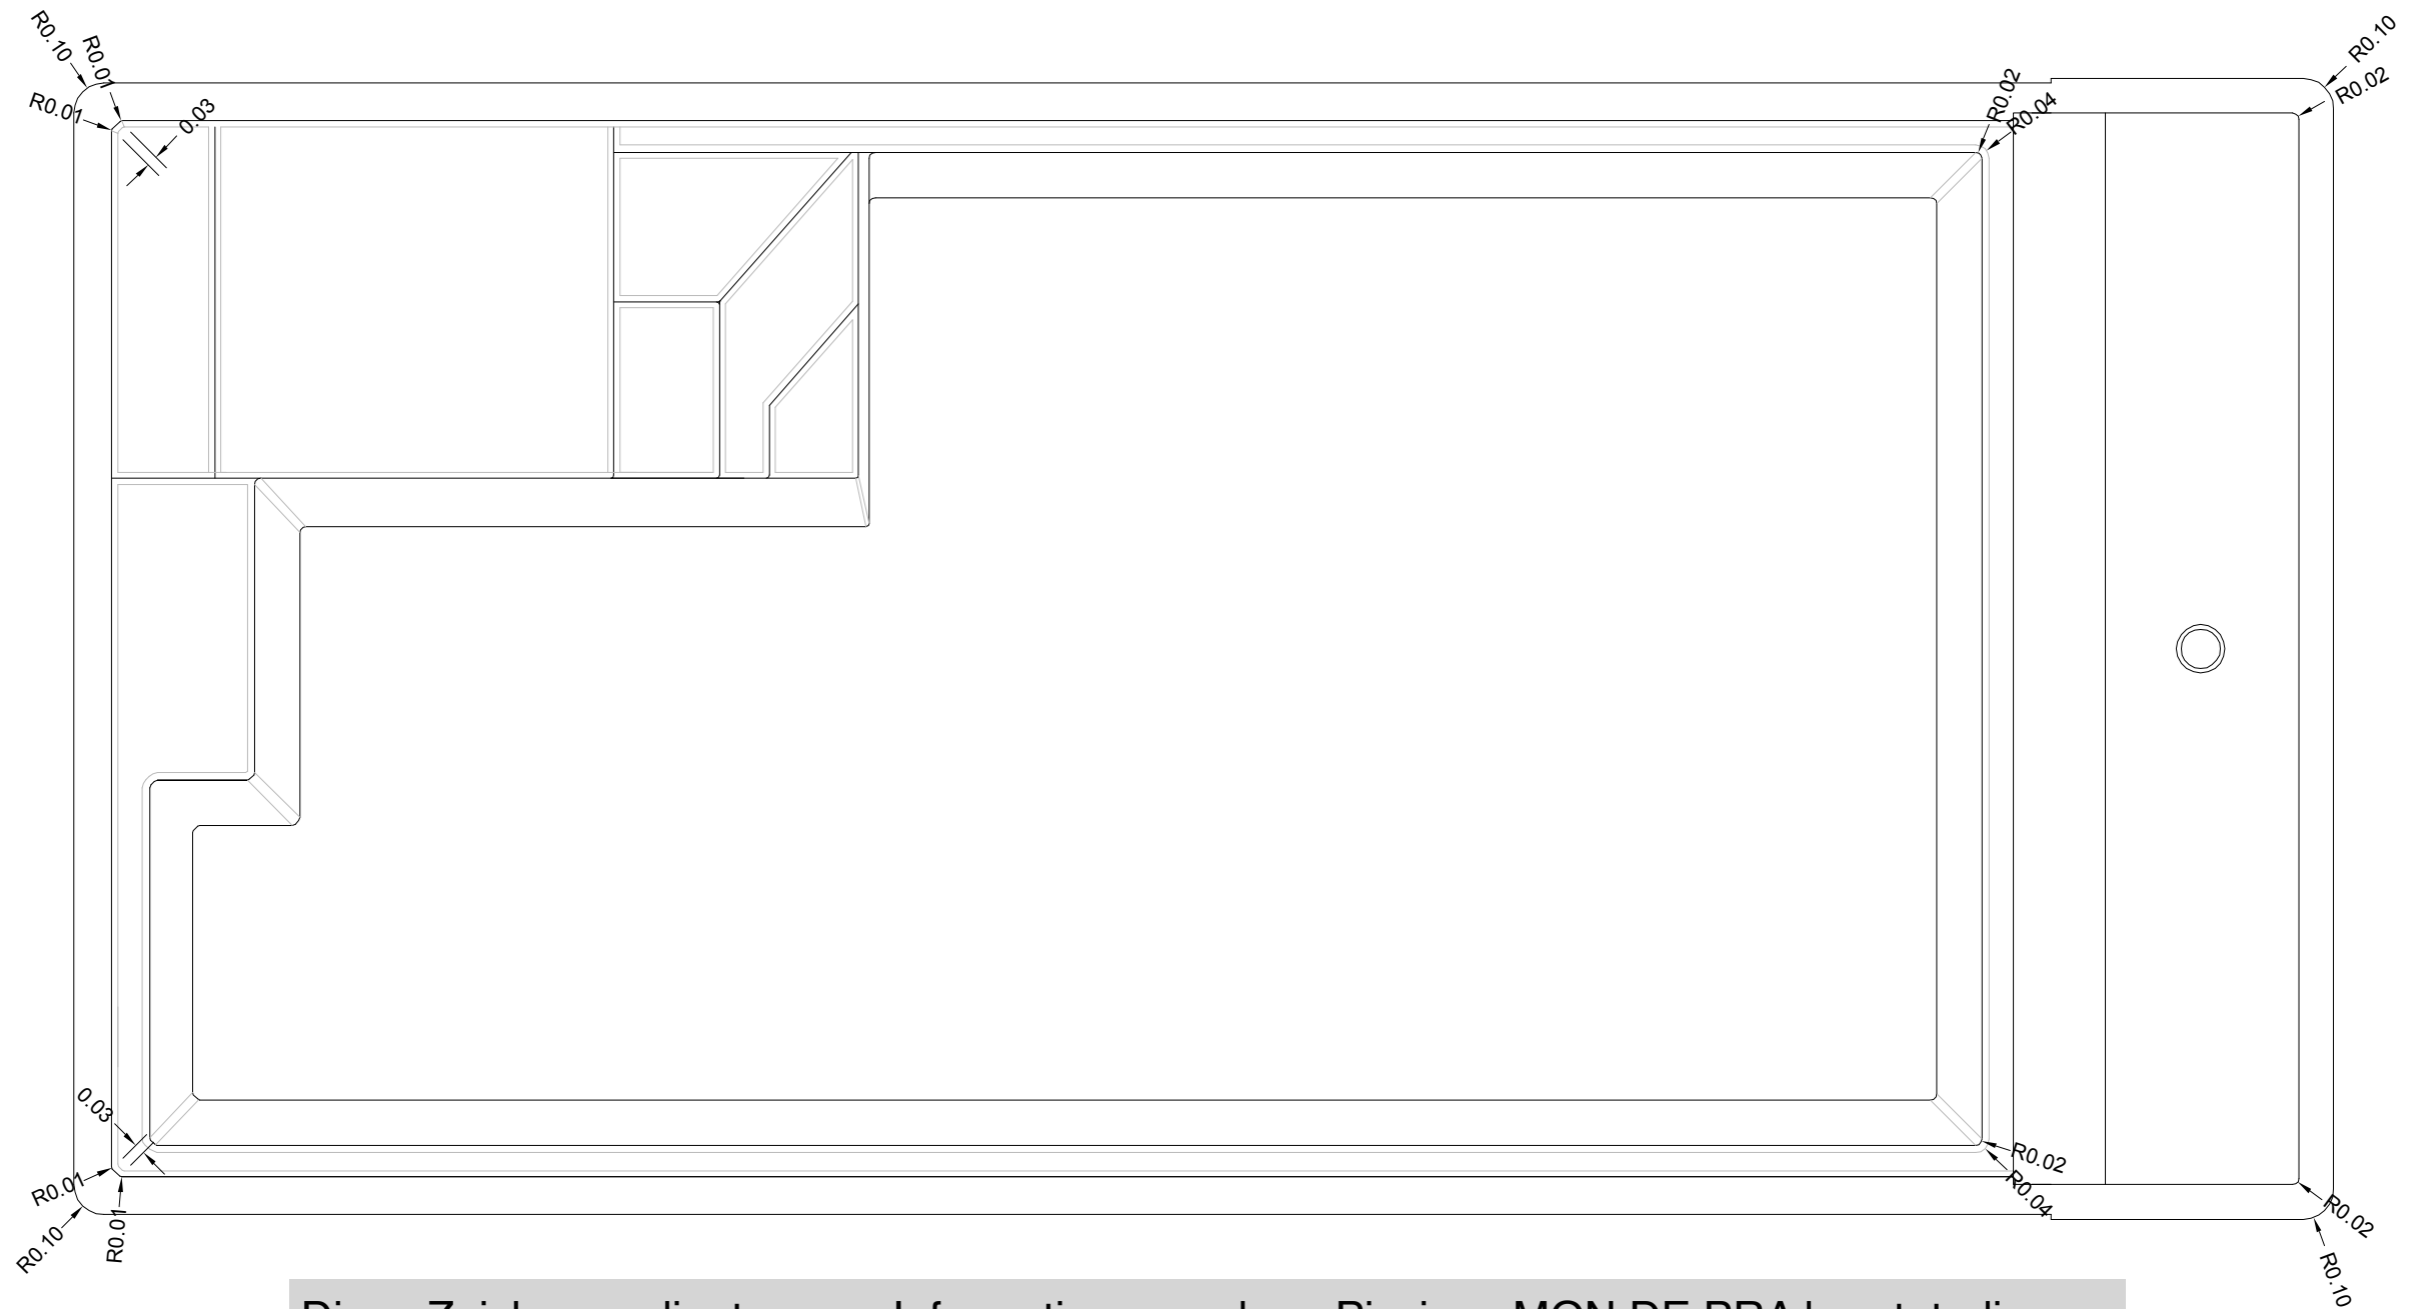

# Radius Maia Sirius 63

  
ceramic de luxe  
- P O O L S -

Diese Zeichnung dient nur zu Informationszwecken. Piscines MON DE PRA berätet, die Messungen am Schwimmbecken nach der Installation durchzuführen. Im Fall eines möglichen Unterschieds zwischen die Zeichnung und das Schwimmbecken übernimmt Piscines MON DE PRA keine Haftung.