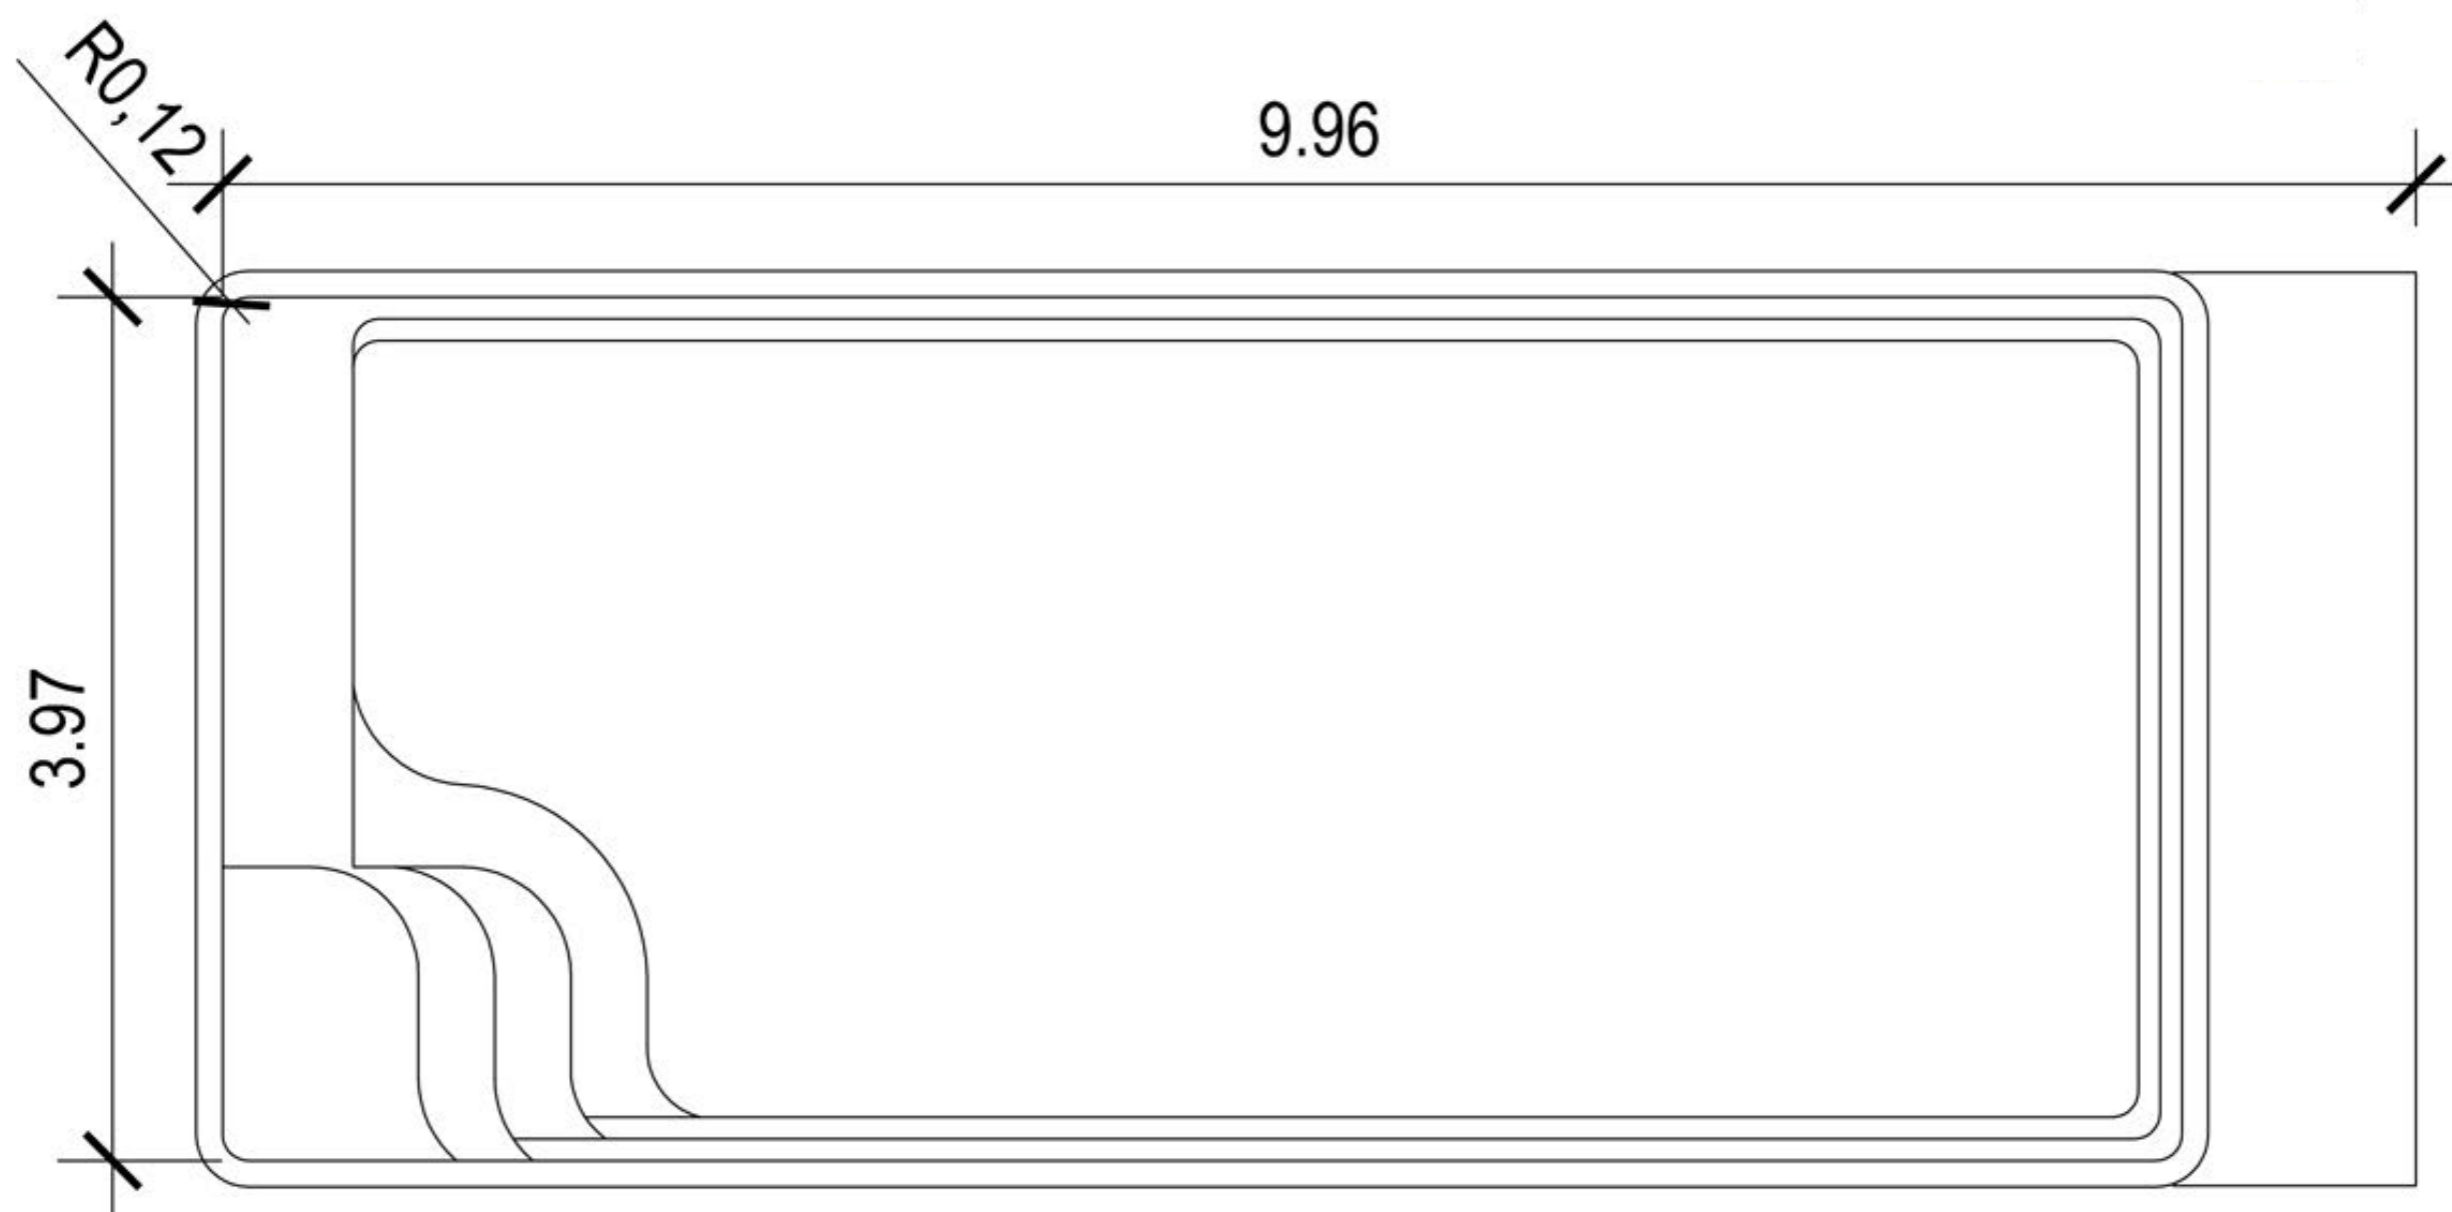

# Radius Maia Nashira 9

Diese Zeichnung dient nur zu Informationszwecken. Piscines MON DE PRA berätet, die Messungen am Schwimmbecken nach der Installation durchzuführen. Im Fall eines möglichen Unterschieds zwischen die Zeichnung und das Schwimmbecken übernimmt Piscines MON DE PRA keine Haftung.