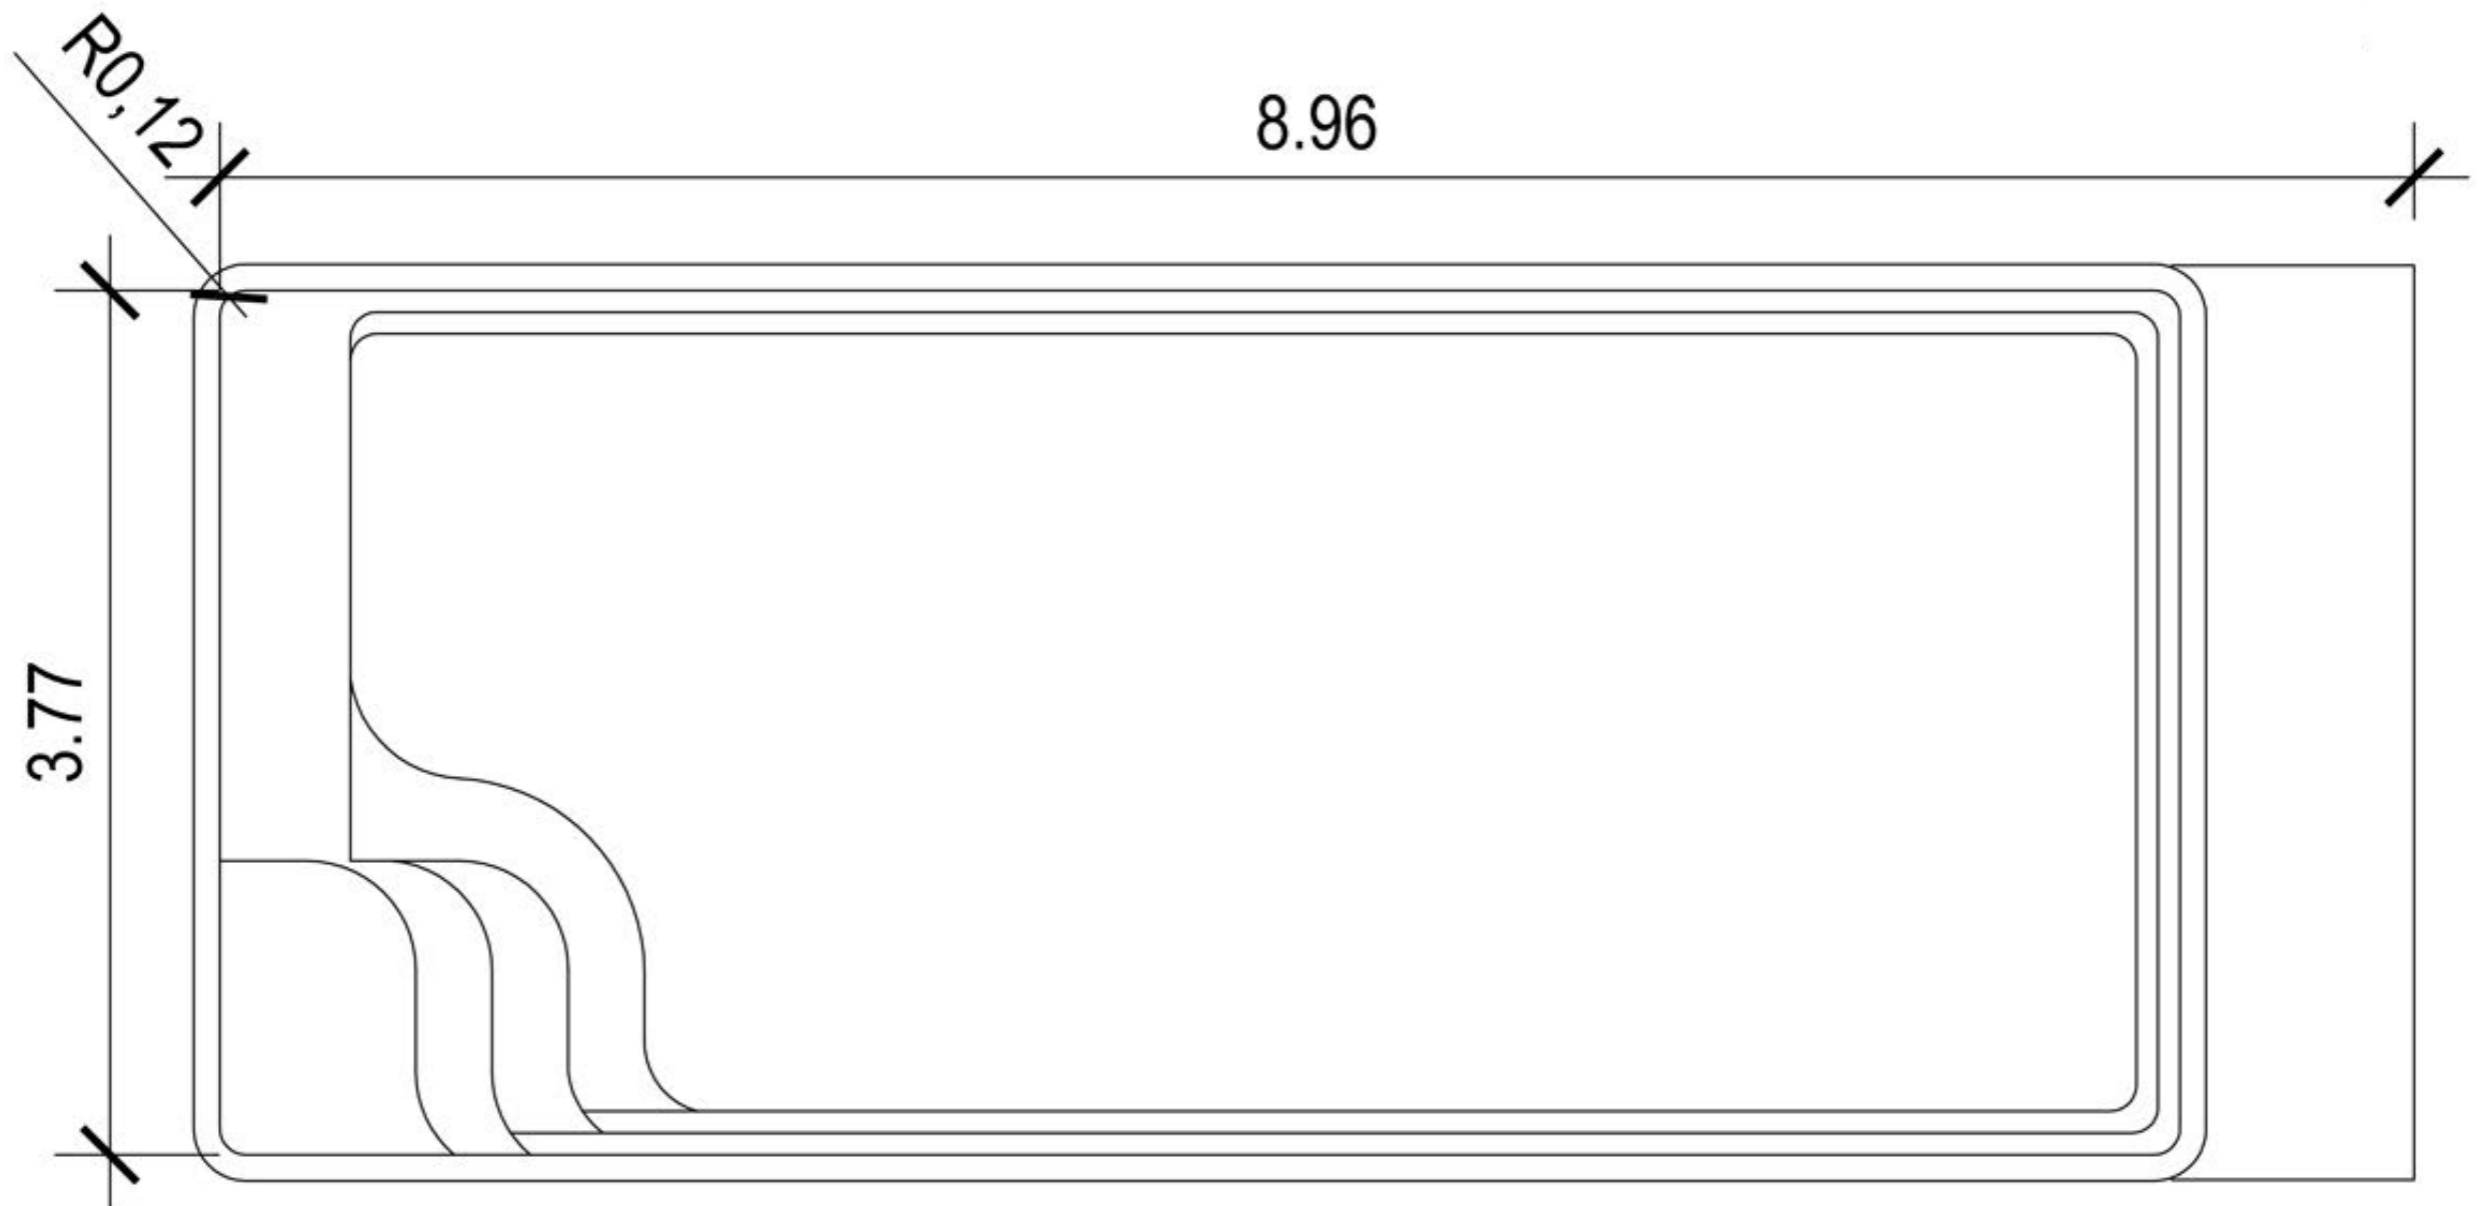

ceramic de luxe
- P O O L S -

Radius Maia Nashira 8

Diese Zeichnung dient nur zu Informationszwecken. Piscines MON DE PRA berätet, die Messungen am Schwimmbecken nach der Installation durchzuführen. Im Fall eines möglichen Unterschieds zwischen die Zeichnung und das Schwimmbecken übernimmt Piscines MON DE PRA keine Haftung.