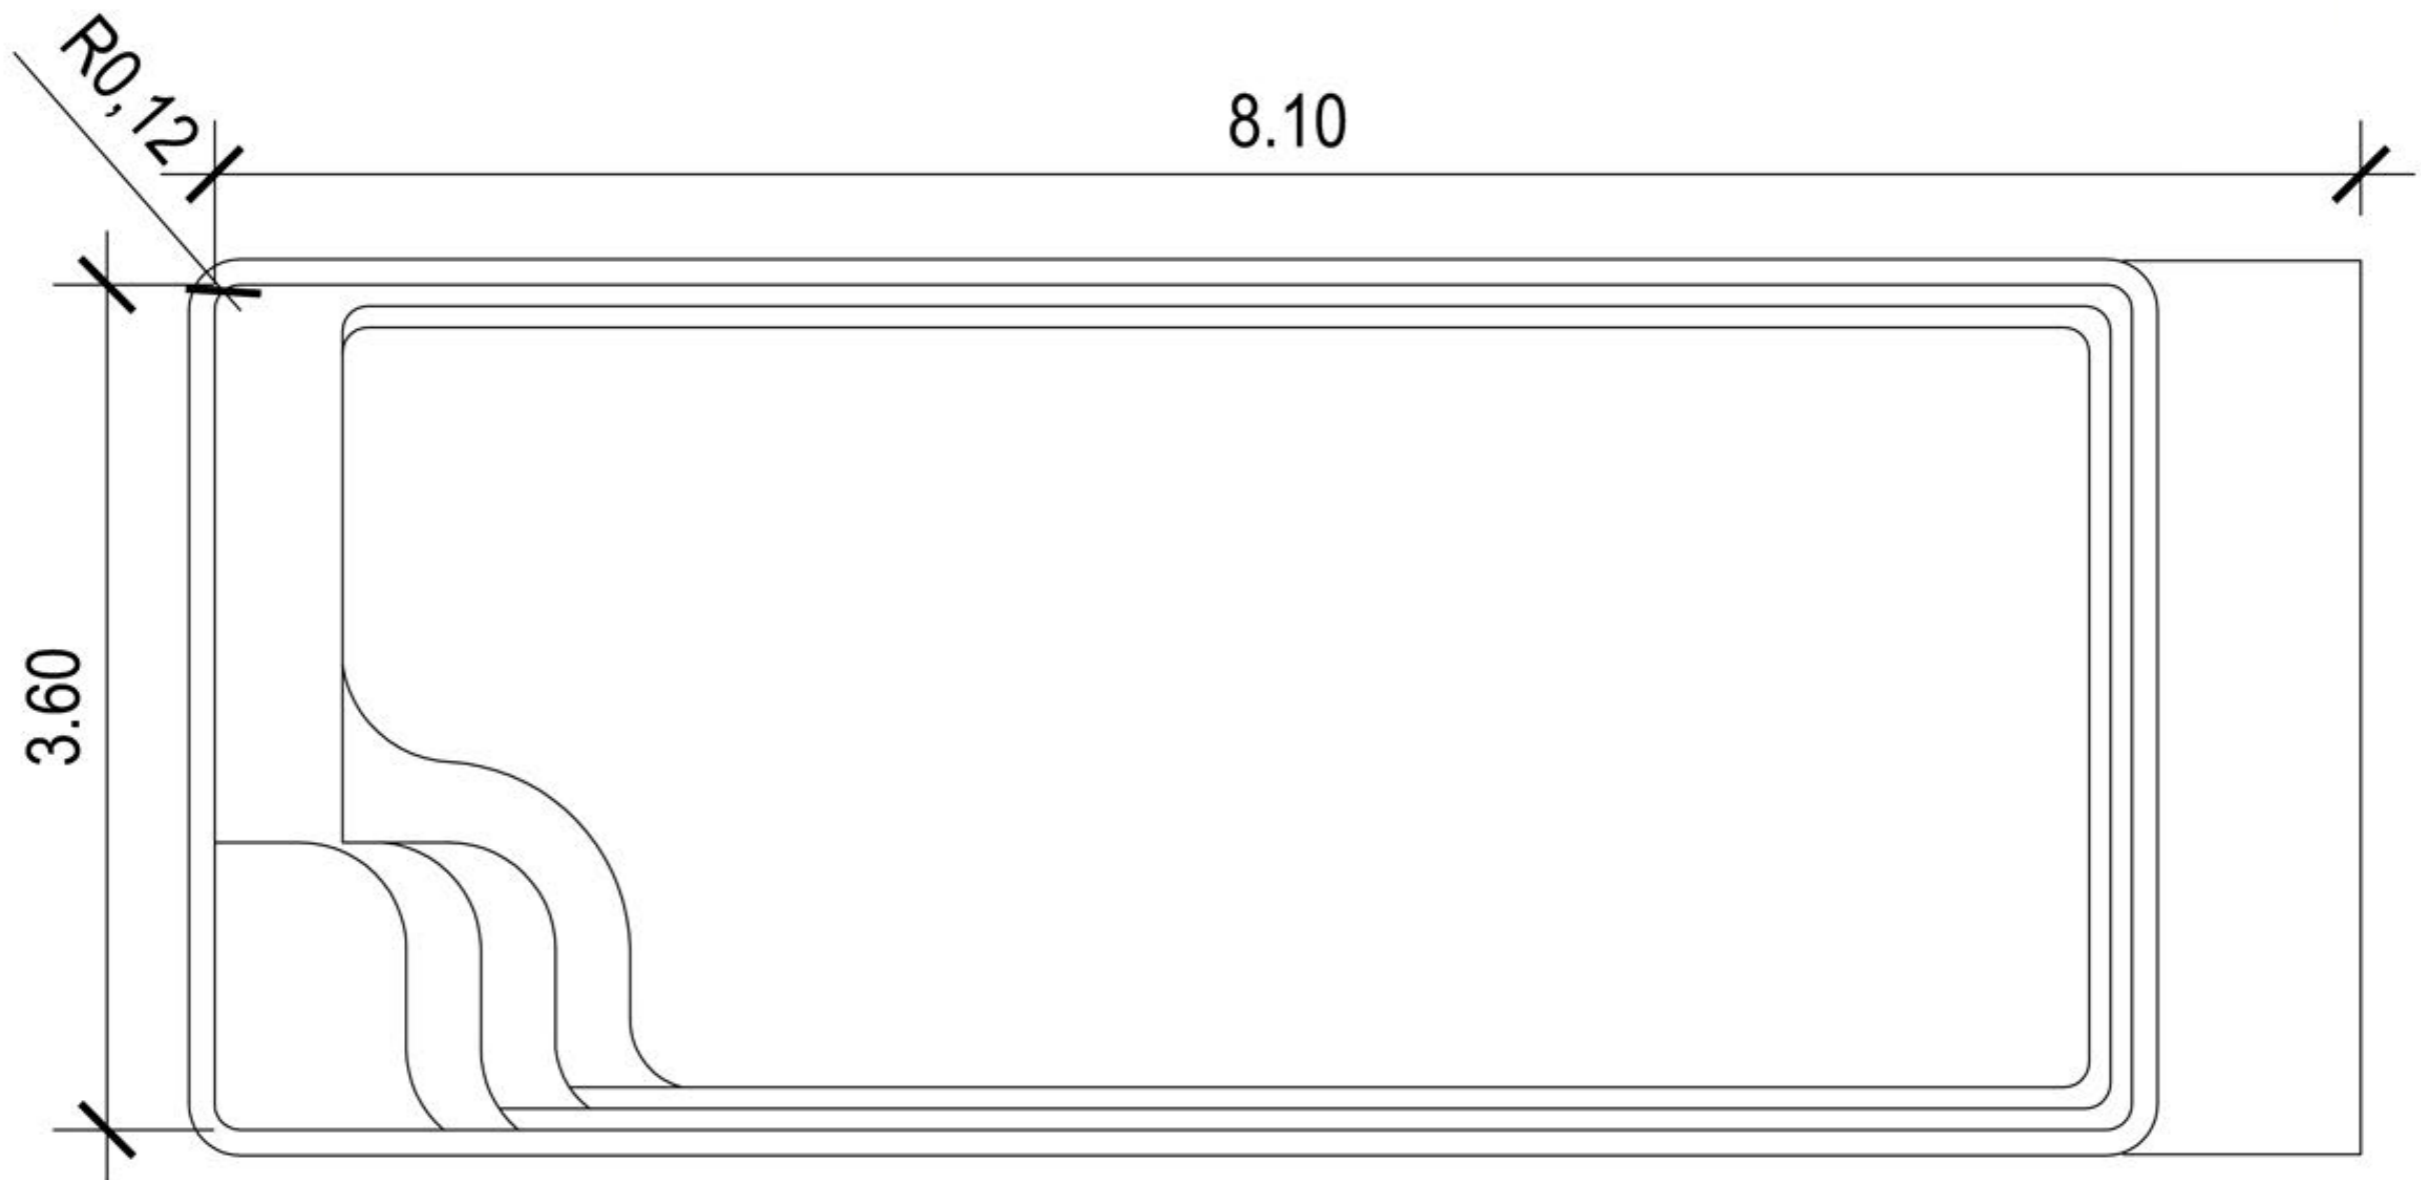

ceramic de luxe
- P O O L S -

Radius Maia Nashira 7

Diese Zeichnung dient nur zu Informationszwecken. Piscines MON DE PRA berätet, die Messungen am Schwimmbecken nach der Installation durchzuführen. Im Fall eines möglichen Unterschieds zwischen die Zeichnung und das Schwimmbecken übernimmt Piscines MON DE PRA keine Haftung.