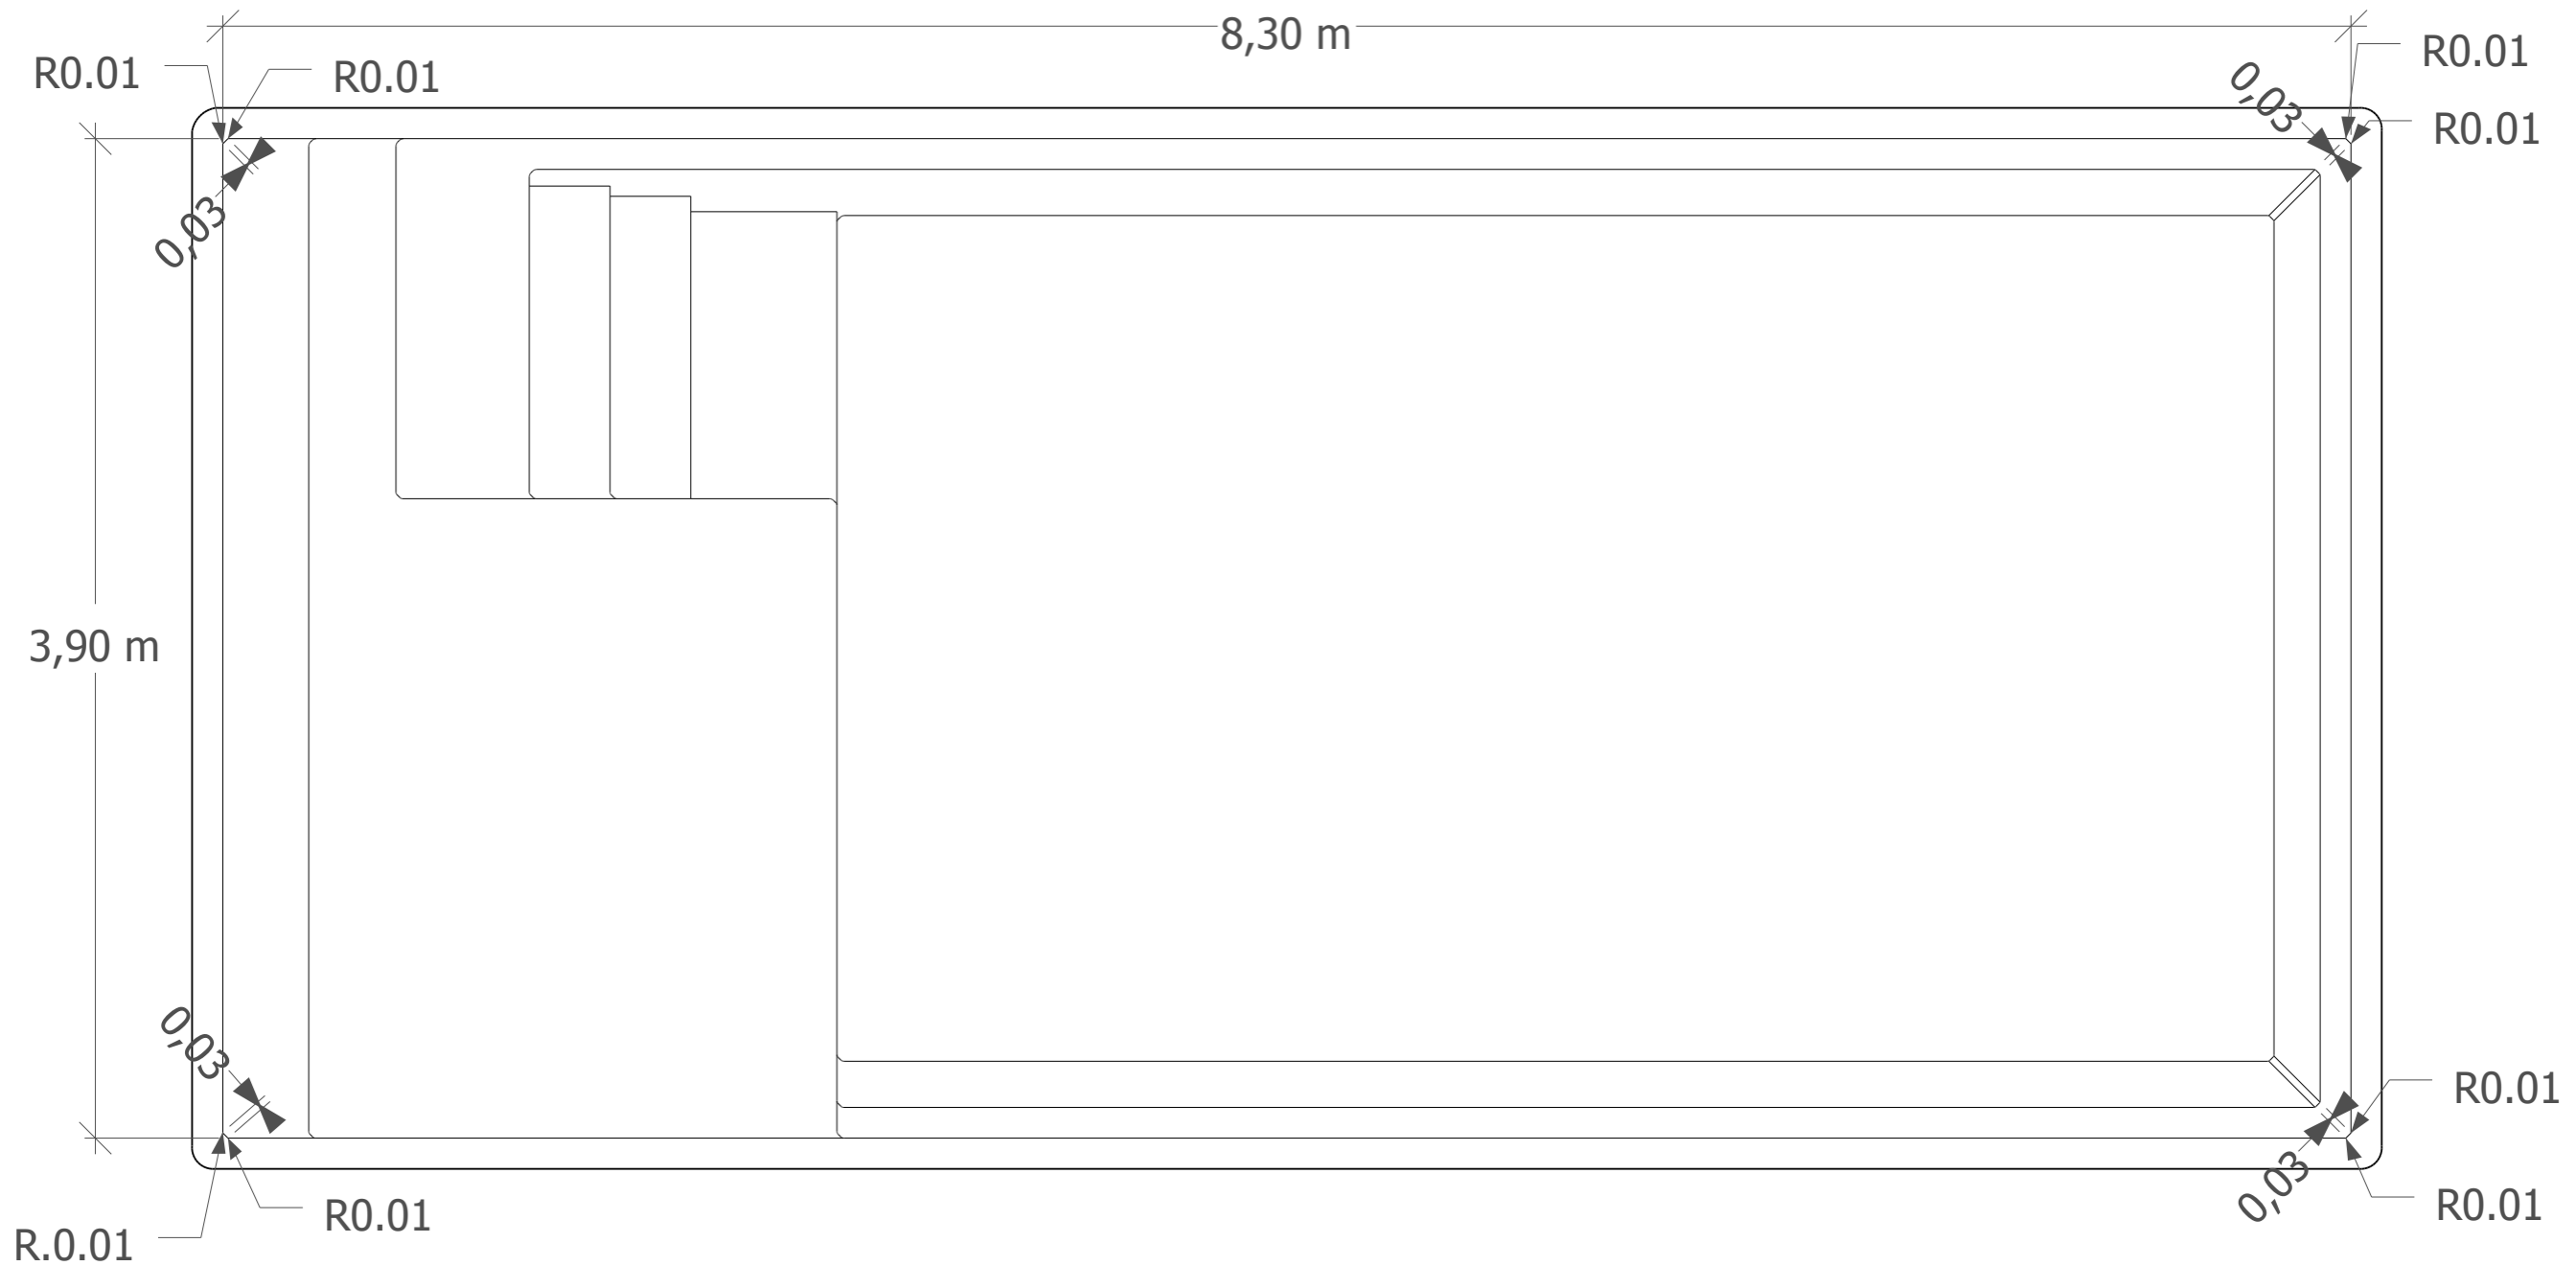

# Radius Lyra 87

Diese Zeichnung dient nur zu Informationszwecken. Piscines MON DE PRA berätet, die Messungen am Schwimmbecken nach der Installation durchzuführen. Im Fall eines möglichen Unterschieds zwischen die Zeichnung und das Schwimmbecken übernimmt Piscines MON DE PRA keine Haftung.