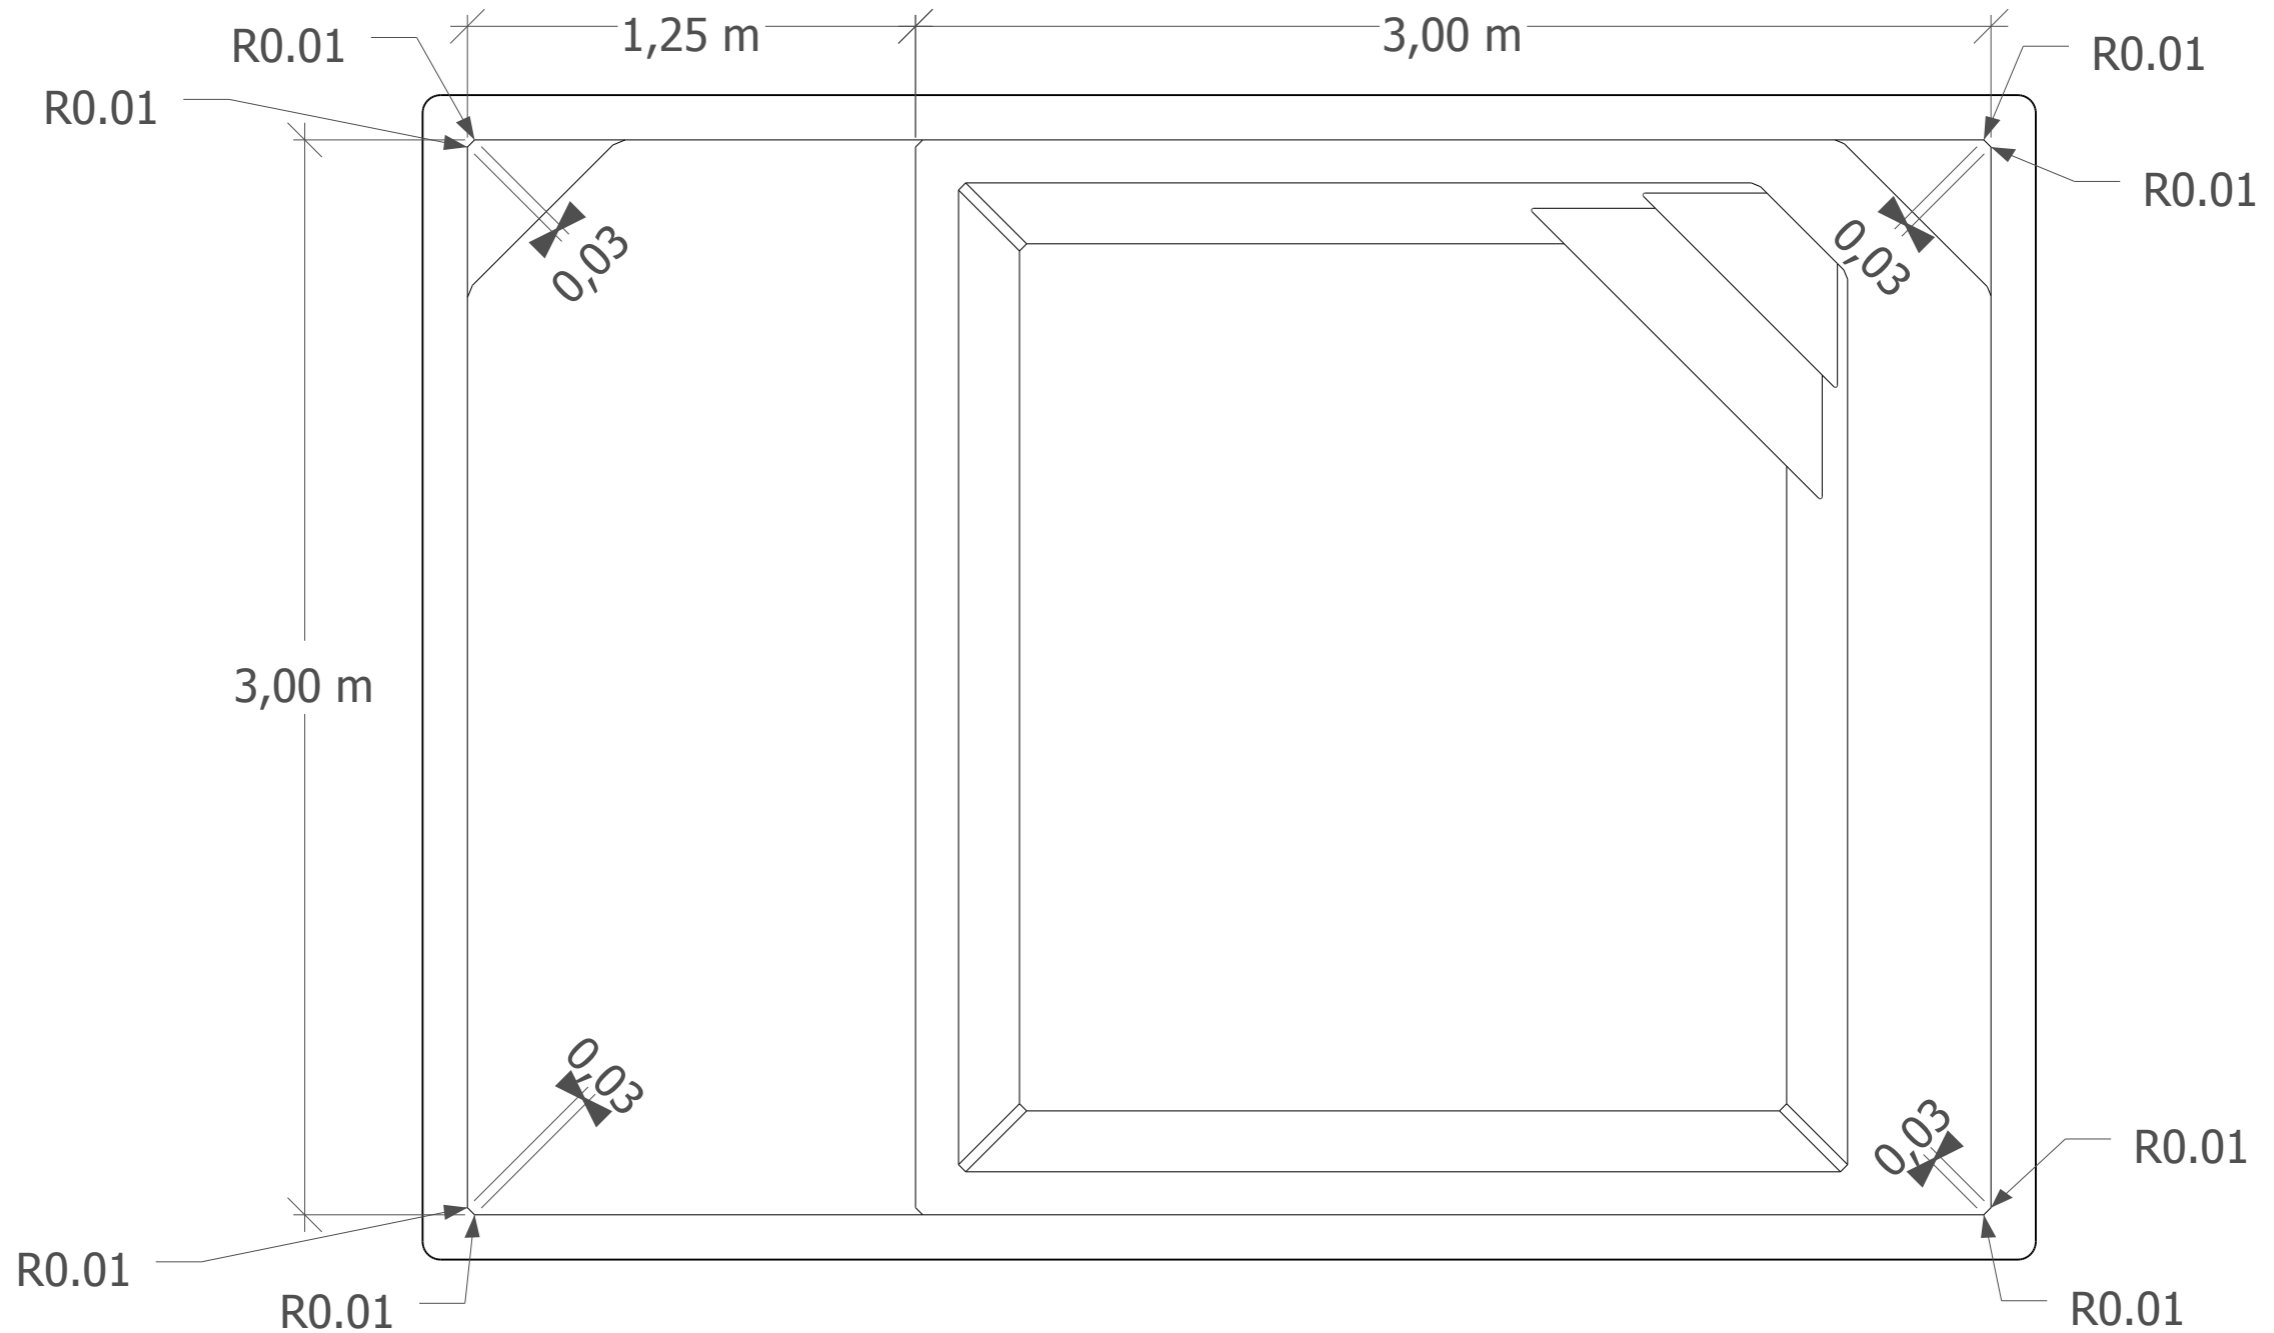

Radius Iris 2

Diese Zeichnung dient nur zu Informationszwecken. Piscines MON DE PRA berätet, die Messungen am Schwimmbecken nach der Installation durchzuführen. Im Fall eines möglichen Unterschieds zwischen die Zeichnung und das Schwimmbecken übernimmt Piscines MON DE PRA keine Haftung.