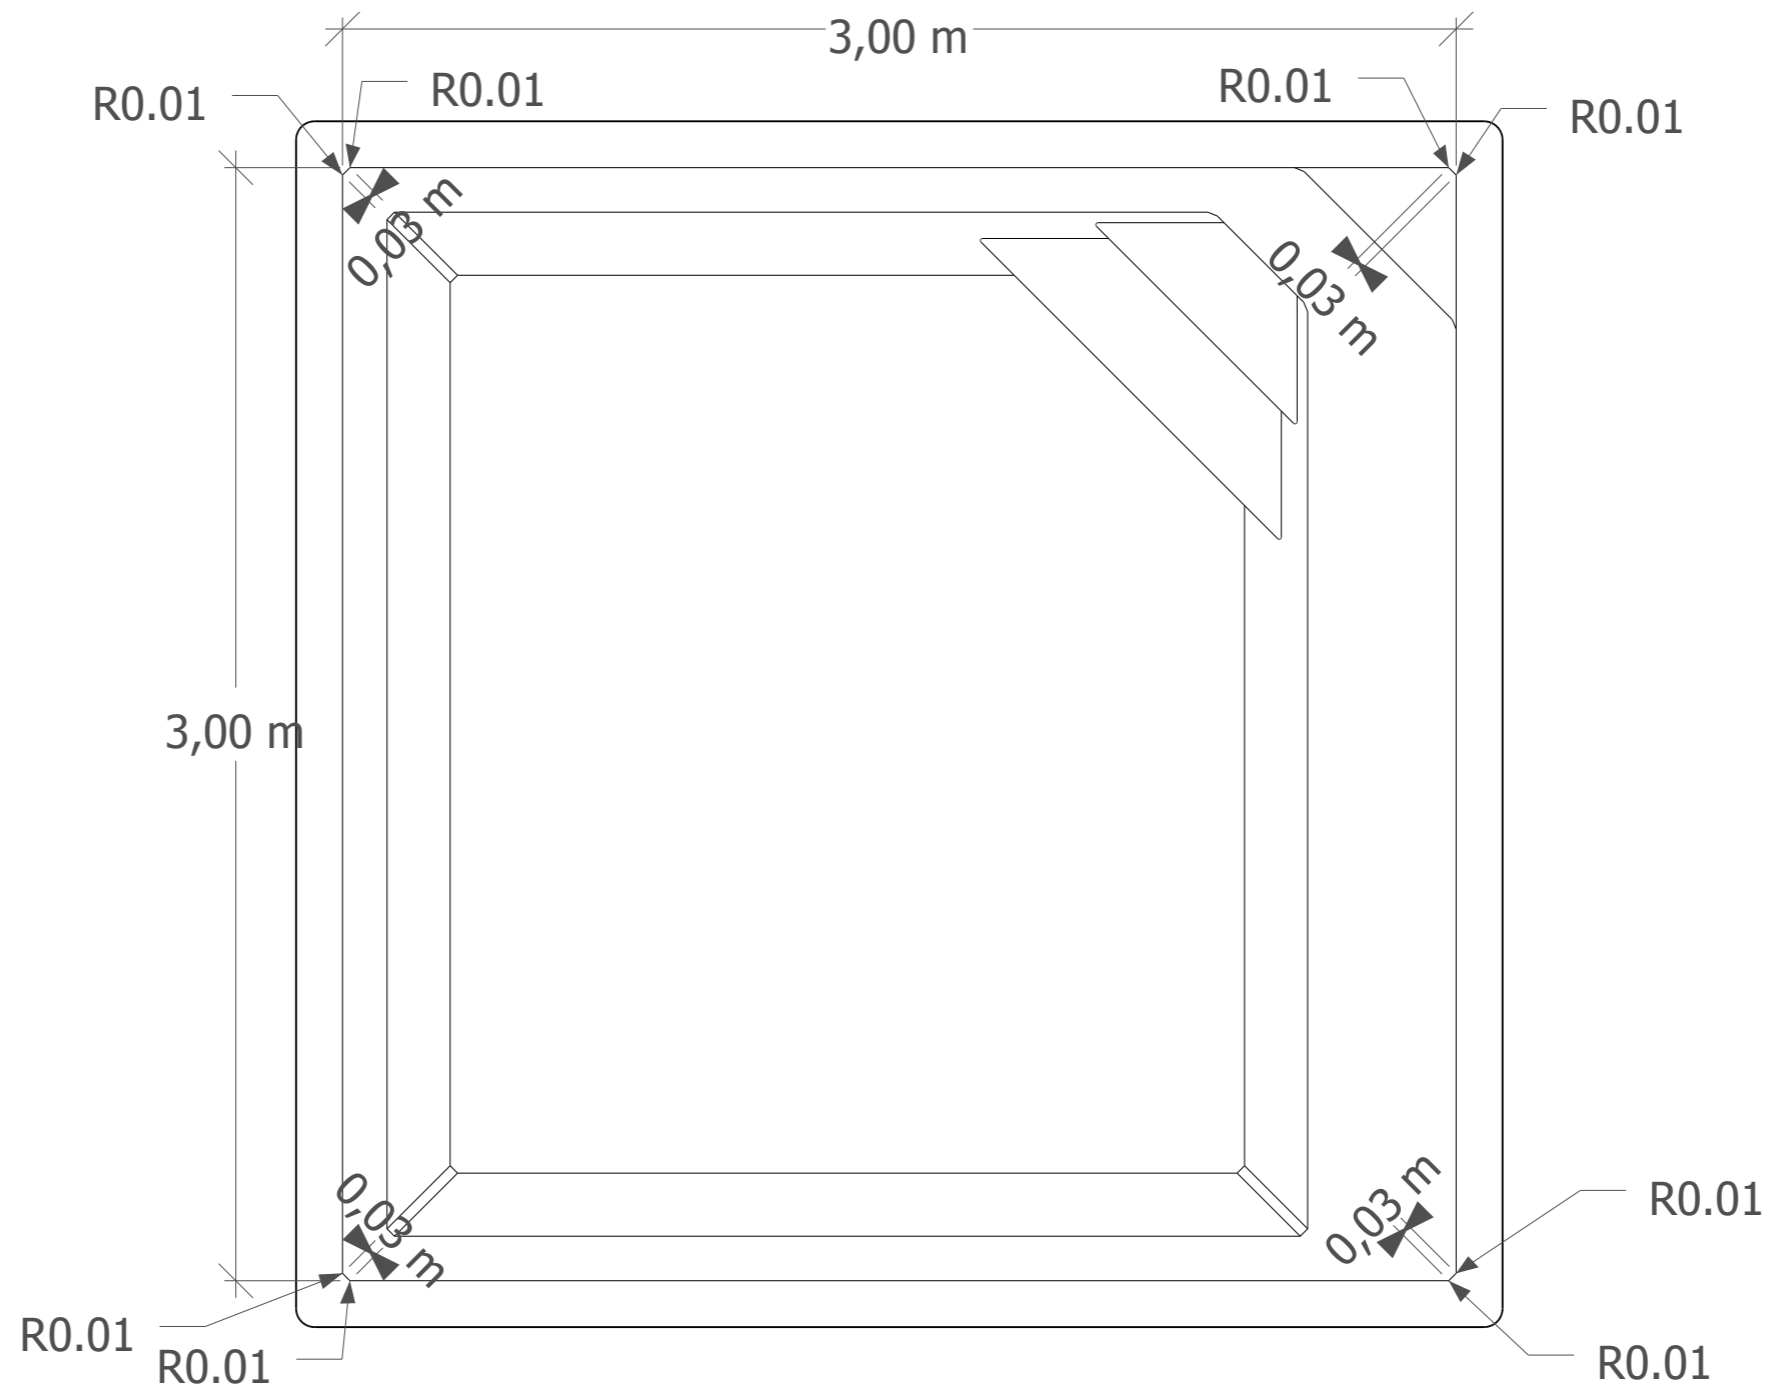

# Radius Iris 1

Diese Zeichnung dient nur zu Informationszwecken. Piscines MON DE PRA berätet, die Messungen am Schwimmbecken nach der Installation durchzuführen. Im Fall eines möglichen Unterschieds zwischen die Zeichnung und das Schwimmbecken übernimmt Piscines MON DE PRA keine Haftung.